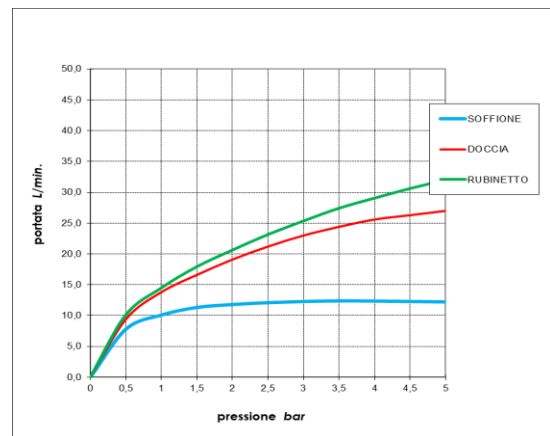

Tecnologia - Technology:

Immagine Prodotto - Product Image

Disegni - Drawings

Grafico di portata - Flow rate diagram

	SOFFIONE	DOCCIA	RUBINETTO
0	0,0	0,0	0,0
0,5	7,8	9,4	10,1
1	10,1	13,8	14,5
1,5	11,4	16,6	17,9
2	11,8	19,1	20,6
2,5	12,1	21,2	23,2
3	12,3	23,0	25,4
3,5	12,4	24,4	27,4
4	12,4	25,6	29,1
4,5	12,3	26,3	30,6
5	12,3	27,0	32,0
pressione bar	portata L/min		

Caratteristiche idrauliche - Hydraulic features

	Pressione Pressure	Portata Flow rate	Temperatura Temperature
min	1 bar	--	--
max	5 bar	--	<70°C
consigliata recommended	2-3 bar	--	--

Solo per miscelatori termostatici Only for thermostatic mixers	
Blocco di sicurezza Safety lock	38°C
Temperatura acqua fredda Cold water temperature	≤25°C
Temperatura acqua calda Hot water temperature	≥55°C±65°C