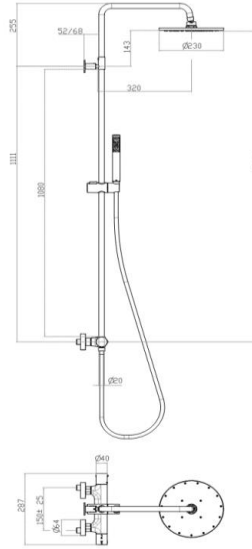

Brass shower pipe Ø 20 mm section - brass COSMO Ø230mm shower head hand shower - orientable shower bracket - Cromolux hose 150 cm with ½" FF connection and conical nut - thermostatic

Duschsäule aus Messing Ø 20 mm Querschnitt - COSMO Ø230mm Kopfbrause aus Messing - Handbrause - schwenkbarer Brausehalter - 150 cm Cromolux Schlauch mit ½" i.G./i.G. Verbindungen Thermostat

Columna ducha en latón con sección Ø 20 mm - rociador COSMO en latón Ø230mm - mango ducha - soporte mango ducha orientable - flexible Cromolux 150 cm con conexión ½" H y cono - mezclador termostático

Настенная колонна из латуни сечение Ø 20 мм - Душ COSMO Ø230мм из латуни - ручной душ - поворотный держатель - шланг Cromolux 150 см подключение FF - смеситель термостатический наружный

Tecnologia - Technology:

Immagine Prodotto - Product Image

Disegni - Drawings

Grafico di portata - Flow rate diagram

	SOFFIONE	DOCCIA	RUBINETTO
0	0,0	0,0	0,0
0,5	7,8	9,4	10,1
1	10,1	13,8	14,5
1,5	11,4	16,6	17,9
2	11,8	19,1	20,6
2,5	12,1	21,2	23,2
3	12,3	23,0	25,4
3,5	12,4	24,4	27,4
4	12,4	25,6	29,1
4,5	12,3	26,3	30,6
5	12,3	27,0	32,0
pressione bar	portata L/min		

Caratteristiche idrauliche - Hydraulic features

	Pressione Pressure	Portata Flow rate	Temperatura Temperature
min	1 bar	--	--
max	5 bar	--	<70°C
consigliata recommended	2-3 bar	--	--

Solo per miscelatori termostatici Only for thermostatic mixers	
Blocco di sicurezza Safety lock	38°C
Temperatura acqua fredda Cold water temperature	≤25°C
Temperatura acqua calda Hot water temperature	≥55°C±65°C