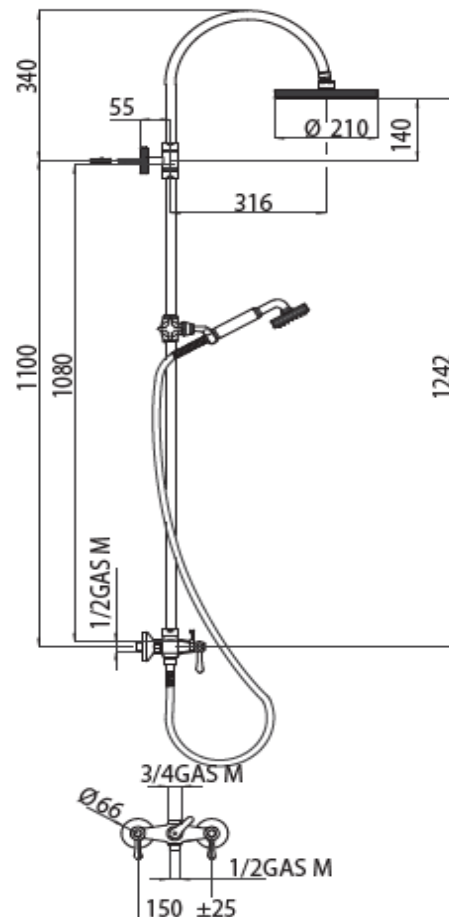

Tecnologia - Technology:

Shower Set including :

Shower Pipe Ø 20 mm - Shower head Liberty-Gom Ø 210 mm - Liberty-Gom Handshower w/orientable bracket - Double interlock brass hose A03045 150 cm 1/2" FF - 2 way external mixer 1/2"M x 3/4"M x 1/2"M with 2 taps hot-cold water and diverter

Duschset bestehend aus:

Wandeinbau-Duschgarnitur aus Messing ø 20mm – Liberty-Gom Kopfbrause ø 210mm – Liberty-Gom Handbrause mit schwenkbarem Halter – A03045 Doppelwicklung Brauseschlauch aus Messing 150cm ½"iG konisches Gewinde – 2-Wege Außenmischer ½"aG x ¾"aG x 1/2"aG mit 2 Ventile (Warm- und Kaltwasser) und Umsteller.

Conjunto de ducha con:

Columna de ducha Ø 20 mm - Rociador Liberty-Gom Ø 210 mm - Mango Liberty-Gom con soporte orientable - Flexible de doble grapado A03045 cm 150 1/2" H - Mezclador externo 2 salidas 1/2"M x 3/4"M x 1/2"M con 2 llaves de paso agua caliente-fria y valvula desviador

Immagine Prodotto - Product Image

Disegni - Drawings

Grafico di portata - Flow rate diagram

	S HWRHD	HDS HW R
0	0,0	0,0
0,5	8,7	8,5
1	12,0	11,7
1,5	14,6	14,2
2	16,8	16,5
2,5	18,6	18,2
3	20,6	20,2
3,5	22,3	21,8
4	23,8	23,3
4,5	25,2	24,7
5	26,7	26,2
pressione bar	portata L/min	