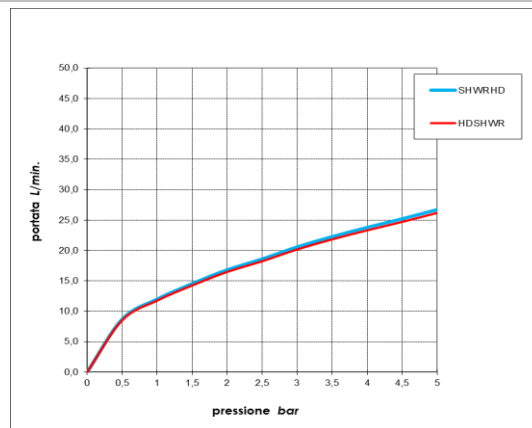

Immagine Prodotto - Product Image

Disegni - Drawings

Grafico di portata - Flow rate diagram

	S HWRHD	HDS HW R
0	0,0	0,0
0,5	8,7	8,5
1	12,0	11,7
1,5	14,6	14,2
2	16,8	16,5
2,5	18,6	18,2
3	20,6	20,2
3,5	22,3	21,8
4	23,8	23,3
4,5	25,2	24,7
5	26,7	26,2
pressione bar	portata L/min	

Caratteristiche idrauliche - Hydraulic features

	Pressione Pressure	Portata Flow rate	Solo per miscelatori termostatici Only for thermostatic mixers	
min	1 bar	12 L/min	Blocco di sicurezza Safety lock	--
max	5 bar	27 L/min	Temperatura acqua fredda Cold water temperature	--
Portata minima consigliata per buon funzionamento Recommended minimum flow-rate for optimal performance			Temperatura acqua calda Hot water temperature	--
		9 L/min		