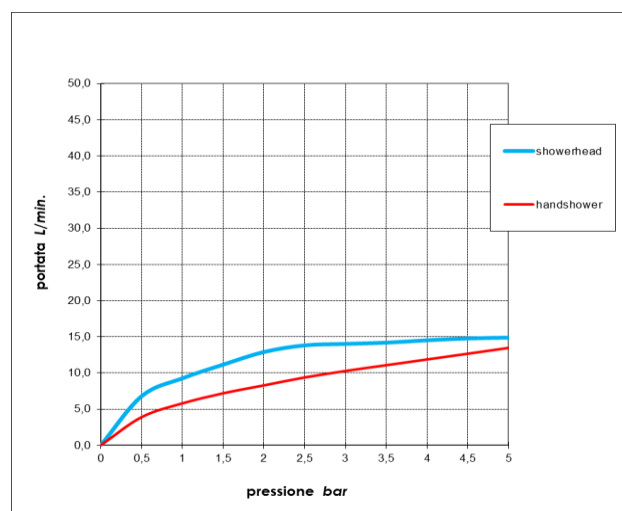

Disegni - Drawings

Grafico di portata - Flow rate diagram

	showerhead	handshower
0	0,0	0,0
0,5	6,8	3,9
1	9,2	5,8
1,5	11,1	7,2
2	12,9	8,3
2,5	13,8	9,4
3	14,0	10,3
3,5	14,2	11,1
4	14,5	11,9
4,5	14,7	12,7
5	14,9	13,5
pressione bar	portata L/min	

Caratteristiche idrauliche - Hydraulic features

	Pressione Pressure	Portata Flow rate	Solo per miscelatori termostatici Only for thermostatic mixers	
min	1 bar	9 L/min	Blocco di sicurezza Safety lock	--
max	5 bar	15 L/min	Temperatura acqua fredda Cold water temperature	--
Portata minima consigliata per buon funzionamento Recommended minimum flow-rate for optimal performance			Temperatura acqua calda Hot water temperature	--
			10 L/min	