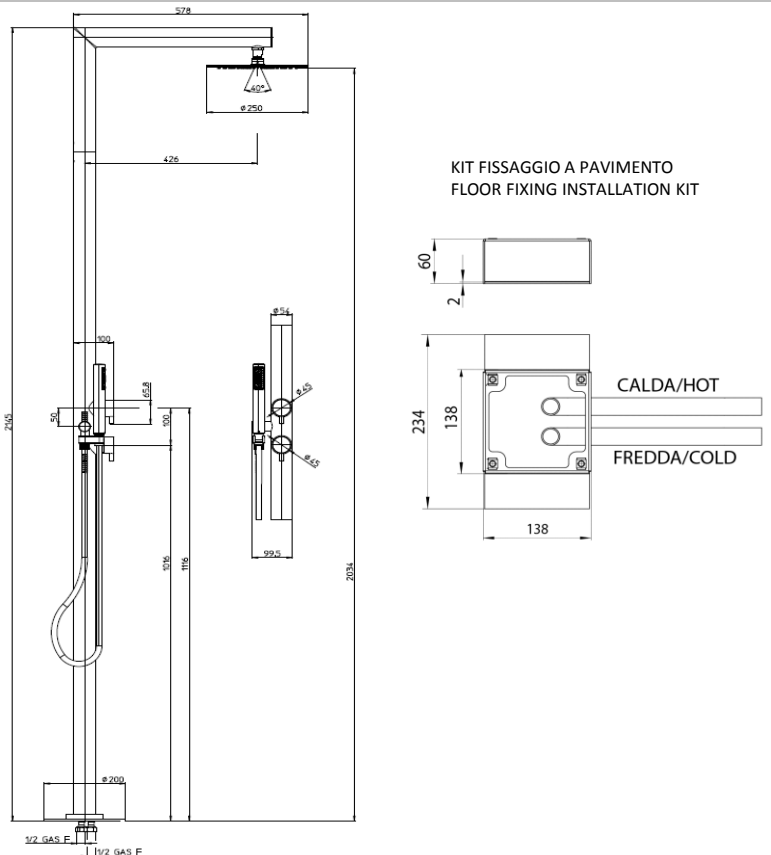

Columna de ducha NEK para exterior de acero inoxidable INOX AISI 316, con alimentación a suelo. Conjunto de ducha con: Kit de fijación a pavimento para la conexión del agua (fría y caliente) - 2 grifos mezcladores progresivos - Rociador TETIS Ø250 - Zen con soporte

Душевая колонна NEK для установки вне помещения, из стали INOX AISI 316, с подключением к водоснабжению встроенному в пол. Комплект душевой колонны состоит из: Комплект для крепления к полу и подключения к водоснабжению (горячему и холодному) - 2 прогрессивных микшера - Душ TETIS диам. Ø250 мм - Душевая лейка Zen с держателем

Disegni - Drawings

Grafico di portata - Flow rate diagram

	showerhead	handshower
0	0,0	0,0
0,5	6,8	3,9
1	9,2	5,8
1,5	11,1	7,2
2	12,9	8,3
2,5	13,8	9,4
3	14,0	10,3
3,5	14,2	11,1
4	14,5	11,9
4,5	14,7	12,7
5	14,9	13,5
pressione bar	portata L/min	

Hose A03045: Double interlock brass hose

Certificazioni - Certifications

B00250:

A03045:

Conformità - Conformity

Showerhead - UNI EN 1112, Chrome plating (brass parts) UNI EN 248, Taps - UNI EN 817