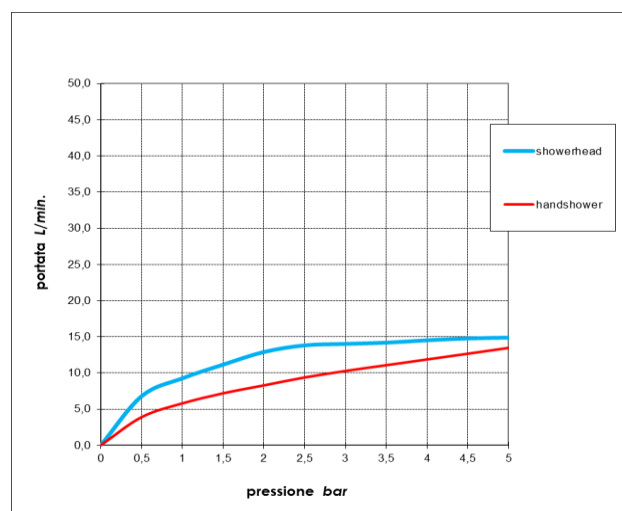

Disegni - Drawings

KIT FISSAGGIO A PAVIMENTO
FLOOR FIXING INSTALLATION KIT

Grafico di portata - Flow rate diagram

	showerhead	handshower
0	0,0	0,0
0,5	6,8	3,9
1	9,2	5,8
1,5	11,1	7,2
2	12,9	8,3
2,5	13,8	9,4
3	14,0	10,3
3,5	14,2	11,1
4	14,5	11,9
4,5	14,7	12,7
5	14,9	13,5
pressione bar	portata L/min	

Caratteristiche idrauliche - Hydraulic features

	Pressione Pressure	Portata Flow rate	Solo per miscelatori termostatici Only for thermostatic mixers	
min	1 bar	9 L/min	Blocco di sicurezza Safety lock	--
max	5 bar	15 L/min	Temperatura acqua fredda Cold water temperature	--
Portata minima consigliata per buon funzionamento Recommended minimum flow-rate for optimal performance			Temperatura acqua calda Hot water temperature	--
			10 L/min	