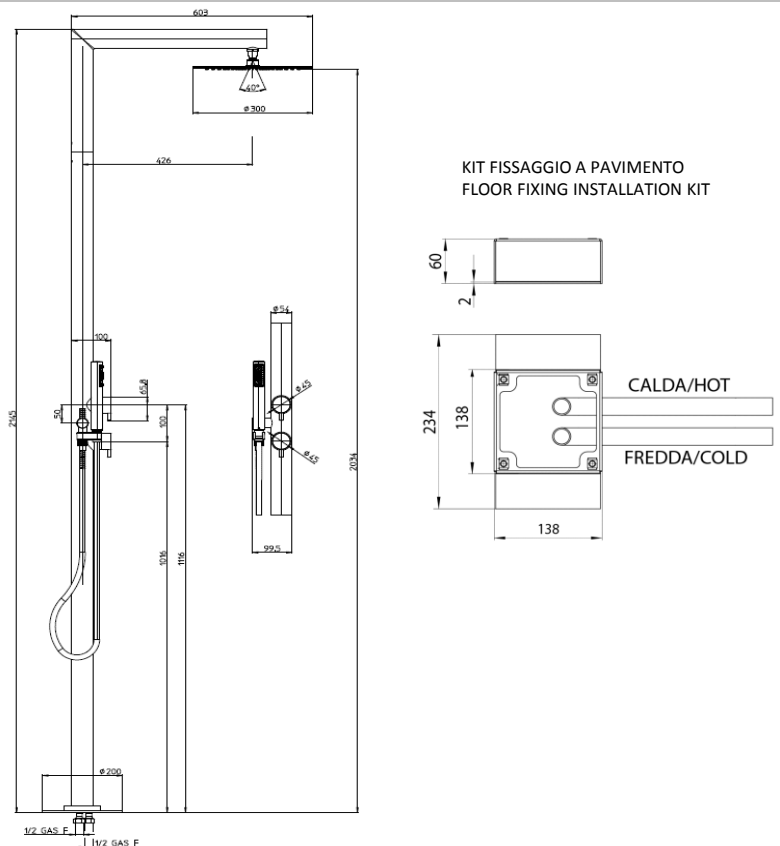

**Codice - Code:****L00379**
NEK column**Descrizione - Description:**

Colonna doccia NEK da esterno in acciaio INOX AISI 316, con alimentazione acqua a terra. Colonna doccia completa di: Kit di fissaggio a pavimento per il collegamento all'impianto idraulico (calda e fredda) - 2 rubinetti rubinetti progressivi - Soffione TETIS Ø300 - Doccia Zen c/supporto

Columna de ducha NEK para exterior de acero inoxidable INOX AISI 316, con alimentación a suelo. Conjunto de ducha con: Kit de fijación a pavimento para la conexión del agua (fría y caliente) - 2 grifos mezcladores progresivos - Rociador TETIS Ø300 - Zen con soporte

Душевая колонна NEK для установки вне помещения, из стали INOX AISI 316, с подключением к водоснабжению встроенному в пол. Комплект душевой колонны состоит из: Комплект для крепления к полу и подключению к водоснабжению (горячему и холодному) - 2 прогрессивных микшера - Душ TETIS диам. Ø300 мм - Душевая лейка Zen с держателем

Disegni - Drawings

KIT FISSAGGIO A PAVIMENTO
FLOOR FIXING INSTALLATION KIT

Grafico di portata - Flow rate diagram

	showerhead	handshower
0	0,0	0,0
0,5	6,8	3,9
1	9,2	5,8
1,5	11,1	7,2
2	12,9	8,3
2,5	13,8	9,4
3	14,0	10,3
3,5	14,2	11,1
4	14,5	11,9
4,5	14,7	12,7
5	14,9	13,5
pressione bar	portata L/min	