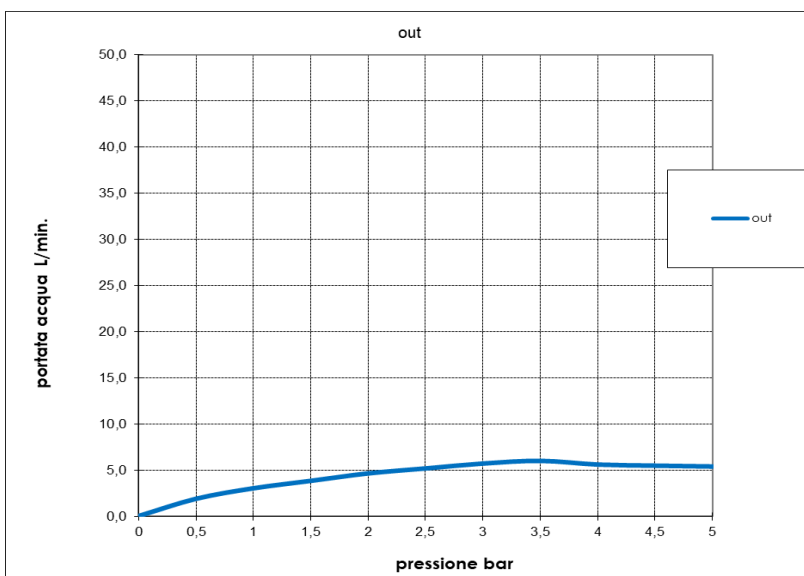

Codice - Code:	Descrizione - Description:
<p>INZ207 INOX LINE single lever mixer Ø40 swiveling spout for wash basins</p>	<p>Miscelatore inox monocomando Ø40 a comando laterale per lavabo con bocca girevole, senza scarico</p> <p><i>Side single lever mixer Ø40 stainless steel with swiveling spout and without pop-up waste</i></p> <p><i>Edelstahl Einhebel Waschtischmischer Ø40 mit seitlicher Bedienung und ohne Ablaufventil</i></p>
<p>Tecnologia - Technology: Cartuccia tradizionale, angolo di miscelazione destro-fredda, sinistro-calda</p> <p><i>Ceramic mixing cartridge single lever type, mixing angle right-cold, left-hot</i></p>	<p><i>Mitigeur monocommande Ø40 lavabo en acier inoxydable avec commande latérale, bec orientable et sans vidage</i></p> <p><i>Mezclador lavabo monomando Ø40 en acero inoxidable con mando lateral, caño giratorio y sin desagüe</i></p> <p><i>Смеситель монорычажный Ø40 Inox с боковым управлением и поворотным изливом, без донного клапана</i></p>

Immagine Prodotto - Product Image	Disegni - Drawings
	

Grafico di portata - Flow rate diagram

	out
0	0,0
0,5	1,9
1	3,0
1,5	3,8
2	4,6
2,5	5,2
3	5,7
3,5	6,0
4	5,6
4,5	5,5
5	5,4
pressione bar	portata L/min

Portata determinata con miscelazione 50/50 calda e fredda

Caratteristiche idrauliche - Hydraulic features

	Pressione Pressure	Portata Flow rate
min	1 bar	3L/min
max	5 bar	5,4 L/min
Portata minima consigliata per buon funzionamento <i>Recommended minimum flow-rate for optimal performance</i>		--