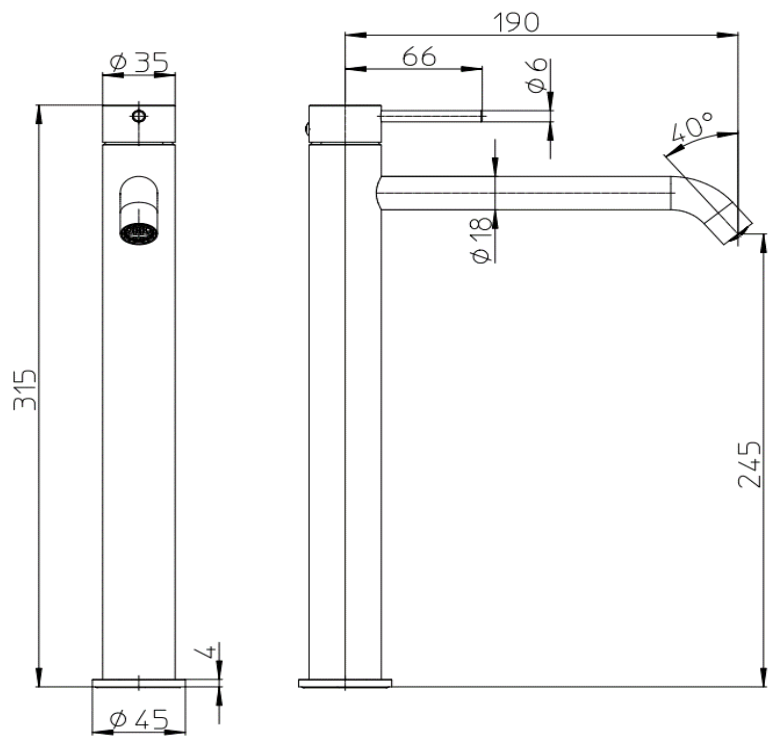

Tecnologia - Technology:

Einhebel Waschtischmischer INOX LINE Ø35 (Tall) mit Strahlregler M16,5x1 und Ablaufventil 1"1/4, 3/8" iG Schläuche aus Edelstahl

Mitigeur monocommande INOX LINE lavabo Ø35 (Tall) avec aérateur M16,5x1. Vidage 1"1/4 et flexibles en acier inoxydable 3/8" F

Mezclador monomando INOX LINE lavabo Ø35 (Tall) con aireador M16,5x1. Desagüe 1"1/4 y flexibles en acero inox 3/8" F

Смеситель монорычажный INOX LINE для раковины Ø35 (Tall) с аэратором M16,5x1. Донный клапан 1"1/4 и гибкая подводка из нерж. стали 3/8" F

Immagine Prodotto - Product Image

Disegni - Drawings

Grafico di portata - Flow rate diagram

	out
0	0,0
0,5	1,8
1	2,9
1,5	3,7
2	4,2
2,5	4,6
3	4,6
3,5	4,8
4	4,8
4,5	5,0
5	5,0
pressione bar	portata L/min

**Portata determinata con miscelazione 50/50
calda e fredda**

Caratteristiche idrauliche - Hydraulic features

	Pressione Pressure	Portata Flow rate
min	1 bar	2,9 L/min
max	5 bar	5 L/min
Portata minima consigliata per buon funzionamento <i>Recommended minimum flow-rate for optimal performance</i>		--