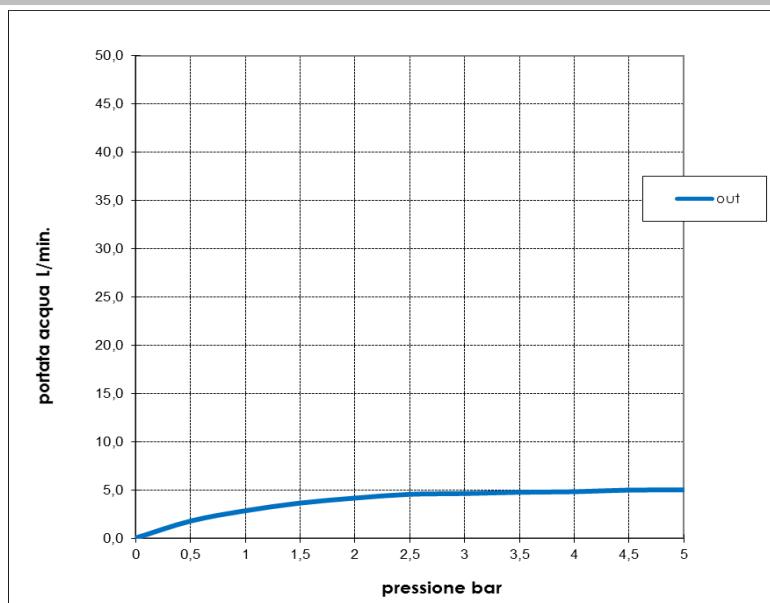

Immagine Prodotto - Product Image

Disegni - Drawings

Grafico di portata - Flow rate diagram

	out
0	0,0
0,5	1,8
1	2,9
1,5	3,7
2	4,2
2,5	4,6
3	4,6
3,5	4,8
4	4,8
4,5	5,0
5	5,0
pressione bar	portata L/min

**Portata determinata con miscelazione 50/50
calda e fredda**

Caratteristiche idrauliche - Hydraulic features

	Pressione Pressure	Portata Flow rate
min	1 bar	2,9 L/min
max	5 bar	5 L/min
Portata minima consigliata per buon funzionamento <i>Recommended minimum flow-rate for optimal performance</i>		--