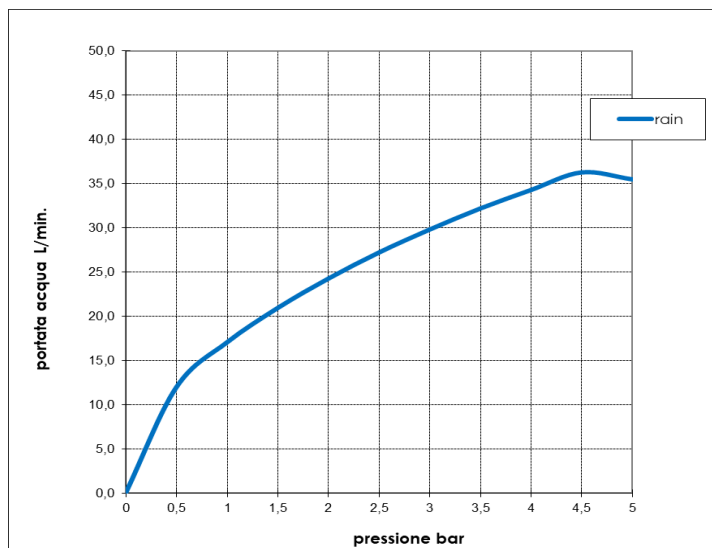

Wandarm aus Edelstahl Ø54 mm mit Easy-Clean festem Regenstrahl-Duschkopf

Tecnologia - Technology:

Bras mural en acier inoxydable Ø54 mm avec pomme de douche fixe jet pluie Easy-Clean

Braso de pared de acero inoxidable Ø 54 mm con rociador fijo chorro lluvia Easy-Clean

Настенный кронштейн из нержавеющей стали Ø54мм с фиксированной душевой лейкой с дождевой струей

Immagine Prodotto - Product Image

Disegni - Drawings

Grafico di portata - Flow rate diagram

	rain
0	0,0
0,5	12,0
1	17,0
1,5	20,9
2	24,2
2,5	27,2
3	29,8
3,5	32,1
4	34,2
4,5	36,2
5	35,4
pressione bar	portata L/min

Caratteristiche idrauliche - Hydraulic features

	Pressione Pressure	Portata Flow rate	Solo per miscelatori termostatici Only for thermostatic mixers	
min	1 bar	17 L/min	Blocco di sicurezza Safety lock	--
max	5 bar	35,4 L/min	Temperatura acqua fredda Cold water temperature	--
Portata minima consigliata per buon funzionamento Recommended minimum flow-rate for optimal performance		9 L/min	Temperatura acqua calda Hot water temperature	--