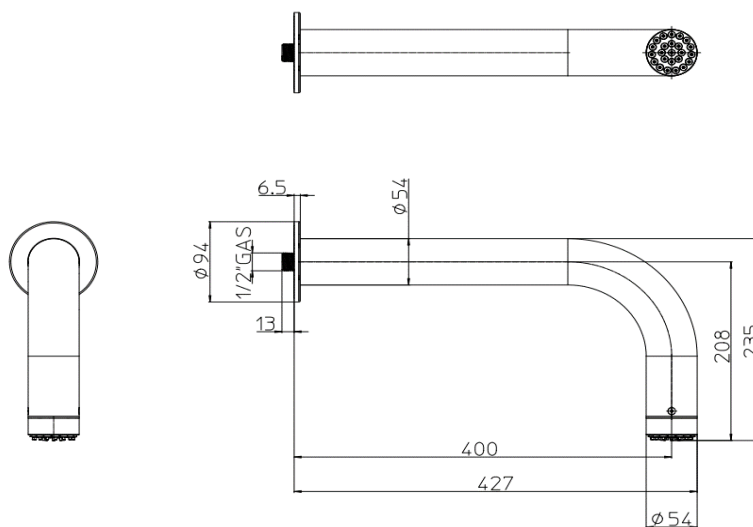

Codice - Code:

INH034

Stainless steel wall arm Ø54 mm with fixed Easy-Clean shower head

Descrizione - Description:

Braccio a parete in acciaio inox Ø54 mm con soffione fisso Easy-Clean getto pioggia

Stainless steel wall arm Ø54 mm with fixed Easy-Clean shower head rain spray

Wandarm aus Edelstahl Ø54 mm mit Easy-Clean festem Regenstrahl-Duschkopf

Tecnologia - Technology:

Bras mural en acier inoxydable Ø54 mm avec pomme de douche fixe jet pluie Easy-Clean

Braso de pared de acero inoxidable Ø 54 mm con rociador fijo chorro lluvia Easy-Clean

Настенный кронштейн из нержавеющей стали Ø54мм с фиксированной душевой лейкой с дождевой струей

Immagine Prodotto - Product Image

Disegni - Drawings

Grafico di portata - Flow rate diagram

	rain
0	0,0
0,5	12,0
1	17,0
1,5	20,9
2	24,2
2,5	27,2
3	29,8
3,5	32,1
4	34,2
4,5	36,2
5	35,4
pressione bar	portata L/min

Materiali - Materials

Braccio Ø54: Acciaio inox AISI316
Soffione: Acciaio inox AISI316L con ugelli in silicone
Shower arm: Stainless steel AISI316
Shower head: Stainless steel AISI316L with silicone nozzles