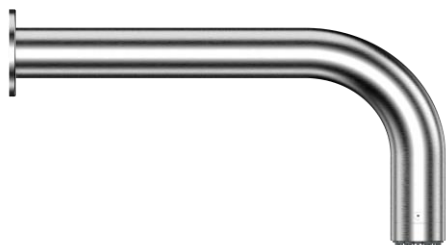

Codice - Code:

INH034

Stainless steel wall arm Ø54 mm with fixed Easy-Clean shower head

Descrizione - Description:

Braccio a parete in acciaio inox Ø54 mm con soffione fisso Easy-Clean getto pioggia

Stainless steel wall arm Ø54 mm with fixed Easy-Clean shower head rain spray

Wandarm aus Edelstahl Ø54 mm mit Easy-Clean festem Regenstrahl-Duschkopf

Tecnologia - Technology:

Bras mural en acier inoxydable Ø54 mm avec pomme de douche fixe jet pluie Easy-Clean

Braso de pared de acero inoxidable Ø 54 mm con rociador fijo chorro lluvia Easy-Clean

Настенный кронштейн из нержавеющей стали Ø54мм с фиксированной душевой лейкой с дождевой струей

Immagine Prodotto - Product Image

Disegni - Drawings

Grafico di portata - Flow rate diagram

	rain
0	0,0
0,5	12,0
1	17,0
1,5	20,9
2	24,2
2,5	27,2
3	29,8
3,5	32,1
4	34,2
4,5	36,2
5	35,4
pressione bar	portata L/min

Materiali - Materials

Braccio Ø54: Acciaio inox AISI316
Soffione: Acciaio inox AISI316L con ugelli in silicone
Shower arm: Stainless steel AISI316
Shower head: Stainless steel AISI316L with silicone nozzles