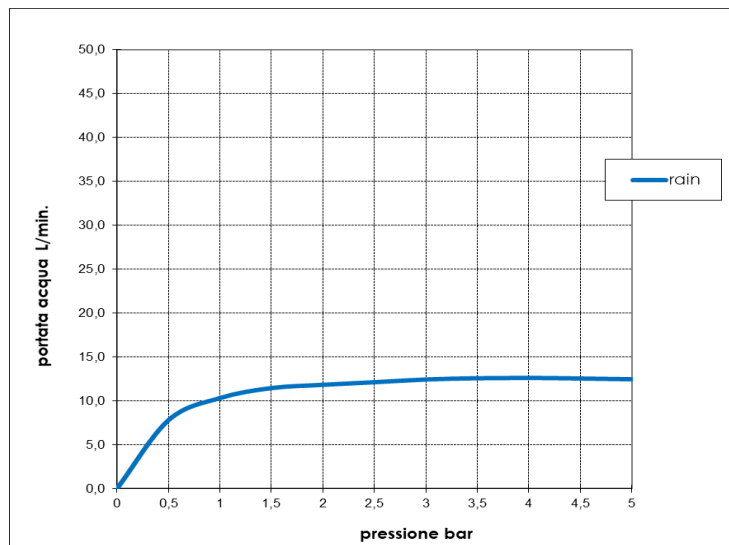

Cosmo Kopfbrause Ø280 mm aus Edelstahl AISI316L mit horizontalem 350 mm 1/2" a.G./a.G. Duscharm

**Tecnologia - Technology:**

Pomme de douche Cosmo Ø280 mm en acier inoxydable AISI316L avec bras mural 350 mm 1/2"MM horizontal

Rociador Cosmo Ø280 mm en acero inoxidable AISI316L con brazo mural 350 mm 1/2"MM horizontal

Душевая лейка Cosmo Ø280 mm из нержавеющей стали AISI316L с держателем 350

**Immagine Prodotto - Product Image**

**Disegni - Drawings**

**Grafico di portata - Flow rate diagram**

	rain
0	0,0
0,5	7,8
1	10,3
1,5	11,5
2	11,9
2,5	12,2
3	12,5
3,5	12,6
4	12,6
4,5	12,6
5	12,5
pressione <b>bar</b>	portata <b>L/min</b>

**Caratteristiche idrauliche - Hydraulic features**