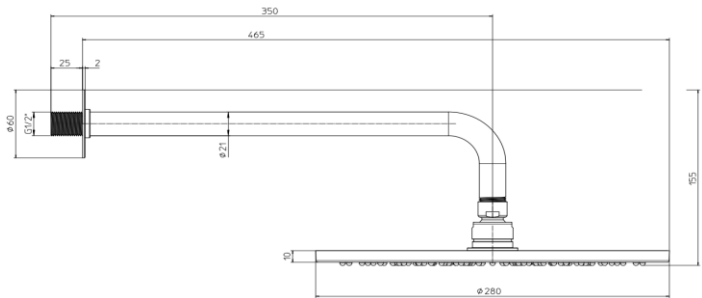

Disegni - Drawings