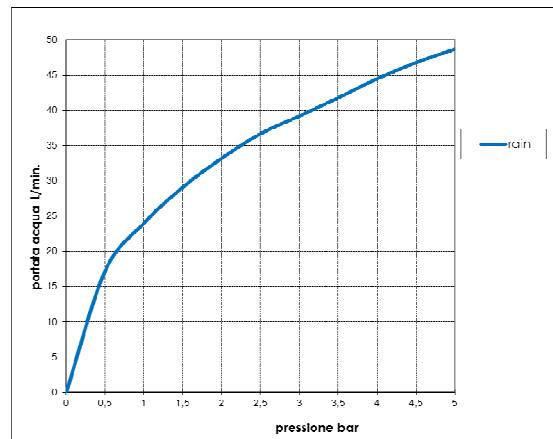

Tecnologia - Technology:

Immagine Prodotto - Product Image

Disegni - Drawings

Grafico di portata - Flow rate diagram

	rain
0	0
0,5	17,2
1	24
1,5	29,1
2	33,2
2,5	36,7
3	39,2
3,5	41,8
4	44,5
4,5	46,8
5	48,7
pressione bar	portata L/min

Caratteristiche idrauliche - Hydraulic features

	Pressione Pressure	Portata Flow rate
min	1 bar	24 L/min
max	5 bar	48,7 L/min
Portata minima consigliata per buon funzionamento Recommended minimum flow-rate for optimal performance		10 L/min