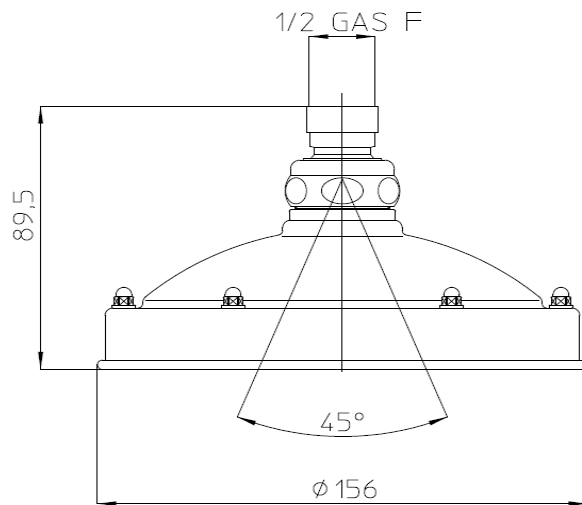

Codice - Code:

I00701
RETRÓ ANTIKAL Ø 150

Descrizione - Description:

Soffione Retrò-Antikal autopulente Ø 150 mm con snodo 1/2" F
 Retrò-Antikal shower head Ø 150 mm with 1/2" F swivel ball – Easy-Clean
 Kopfbrause Retrò-Antikal Ø 150 mm 1/2" F mit selbstreinigendem Regenstrahl
 Douche de tête Retrò-Antikal Ø 150 mm jet pluie autonettoyant 1/2" F
 Douche de tête Retrò-Antikal Ø 150 mm jet pluie autonettoyant 1/2" F
 Душевая лейка Retrò-Antikal самоочищающаяся Ø 150 mm на шарнире 1/2" F

Tecnologia - Technology:

Immagine Prodotto - Product Image

Disegni - Drawings

Grafico di portata - Flow rate diagram

	rain
0	0
0,5	17,2
1	24
1,5	29,1
2	33,2
2,5	36,7
3	39,2
3,5	41,8
4	44,5
4,5	46,8
5	48,7
pressione bar	portata L/min

Caratteristiche idrauliche - Hydraulic features

	Pressione Pressure	Portata Flow rate
min	1 bar	24 L/min
max	5 bar	48,7 L/min
Portata minima consigliata per buon funzionamento Recommended minimum flow-rate for optimal performance		10 L/min