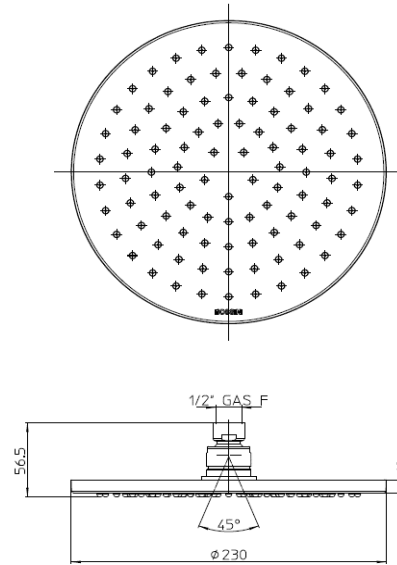

Codice - Code:

I00595
Ø230 mm COSMO brass shower head

Descrizione - Description:

Soffione Cosmo in ottone Ø230 mm autopulente con snodo 1/2" F
 Ø230 mm Brass Cosmo shower head with 1/2" F swivel ball – Easy-Clean
 Kopfbrause Cosmo Ø230 mm aus Messing 1/2" i.G. mit selbstreinigendem Regenstrahl

Tecnologia - Technology:

Douche de tête Cosmo en laiton Ø230 mm jet pluie autonettoyant 1/2" F
 Rociador Cosmo de latón Ø230 mm difusor lluvia autolimpiante 1/2" H
 Душевая лейка Cosmo Ø230 mm самоочищающаяся на шарнире 1/2" F

Immagine Prodotto - Product Image

Disegni - Drawings

Grafico di portata - Flow rate diagram

	rain
0	0,0
0,5	7,8
1	10,1
1,5	11,4
2	11,8
2,5	12,1
3	12,3
3,5	12,4
4	12,4
4,5	12,3
5	12,3
pressione bar	portata L/min

Caratteristiche idrauliche - Hydraulic features

	Pressione Pressure	Portata Flow rate
min	1 bar	10,1 L/min
max	5 bar	12,3 L/min
Portata minima consigliata per buon funzionamento Recommended minimum flow-rate for optimal performance		7 L/min