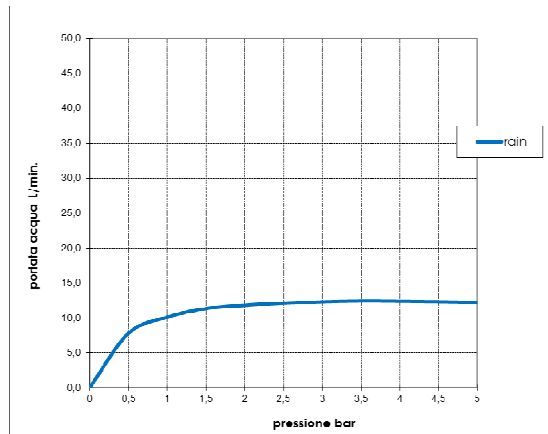

Codice - Code:

I00595
Ø230 mm COSMO brass shower head

Descrizione - Description:

Soffione Cosmo in ottone Ø230 mm autopulente con snodo 1/2" F
 Ø230 mm Brass Cosmo shower head with 1/2" F swivel ball – Easy-Clean
 Kopfbrause Cosmo Ø230 mm aus Messing 1/2" i.G. mit selbstreinigendem Regenstrahl

Immagine Prodotto - Product Image

Disegni - Drawings

Grafico di portata - Flow rate diagram

	rain
0	0,0
0,5	7,8
1	10,1
1,5	11,4
2	11,8
2,5	12,1
3	12,3
3,5	12,4
4	12,4
4,5	12,3
5	12,3
pressione bar	portata L/min

Caratteristiche idrauliche - Hydraulic features

	Pressione Pressure	Portata Flow rate
min	1 bar	10,1 L/min
max	5 bar	12,3 L/min
Portata minima consigliata per buon funzionamento Recommended minimum flow-rate for optimal performance		7 L/min