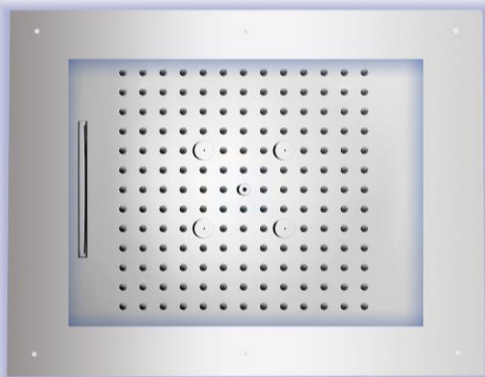

FRAME/3 MULTIFUNCTION shower head with RGB LED Lights, wide rain, cascade and mist sprays - external 600 x 500 mm - low voltage transformer, remote control for chromotherapy, flexible hose for water connection - False ceiling installation

Tecnologia - Technology:

FRAME/3 MULTIFUNCTION Kopfbrause mit LED RGB Lichtung, Regen-, Wasserfall- und Nebelstrahlart - Außenabmessungen 600 x 500 mm -Niederspannungstrafo, Fernbedienung für Farbtherapie und Versorgungsschlauch - Montage an der Zwischendecke

Plafond de douche FRAME/3 MULTIFUNCTION avec lumières LED RGB , jets pluie, cascade et nébulisé - extérieur 600 x 500 mm - transformateur à bas voltage, télécommande pour chromothérapie, flexible pour l'alimentation d'eau - Installation à faux plafond

Rociador FRAME/3 MULTIFUNCTION con luces LED RGB, chorros lluvia, cascada y nebulizado- exterior 600 x 500 mm - transformador de seguridad, telemando para cromoterapia, tubo flexible de alimentación de agua - Instalación falso techo

Лейка FRAME/3 MULTIFUNCTION RGB для установки в подвесной потолок, функции дождь, каскад и распыление - внешний 600 x 500 mm - трансформатор низкого напряжения, дистанционный переключатель для хромотерапии, гибкая подводка для подключения к водоснабжению

Immagine Prodotto - Product Image