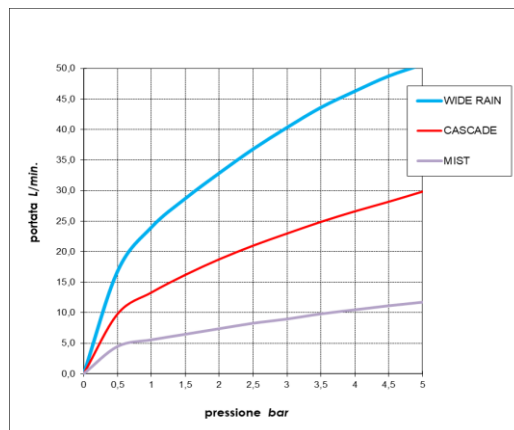

**Immagine Prodotto - Product Image**

**Disegni - Drawings**

**Grafico di portata - Flow rate diagram**

	WIDE RAIN	CASCADE	MIST
0	0,0	0,0	0,0
0,5	16,8	9,8	4,5
1	24,0	13,3	5,6
1,5	28,7	16,2	6,5
2	32,9	18,8	7,4
2,5	36,8	21,0	8,3
3	40,3	23,0	8,9
3,5	43,6	24,9	9,8
4	46,3	26,6	10,5
4,5	48,7	28,2	11,1
5	50,6	29,9	11,7
pressione bar	portata L/min		

**Caratteristiche idrauliche - Hydraulic features**

	Pressione Pressure	Portata Flow rate
min	1 bar	--
max	5 bar	--
Portata minima consigliata per buon funzionamento Recommended minimum flow-rate for optimal performance		16 L/min