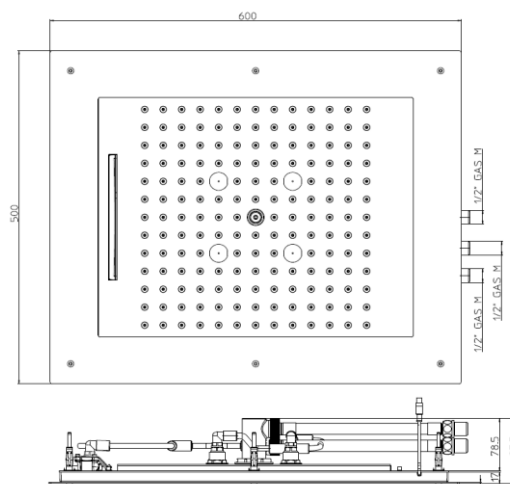

Disegni - Drawings