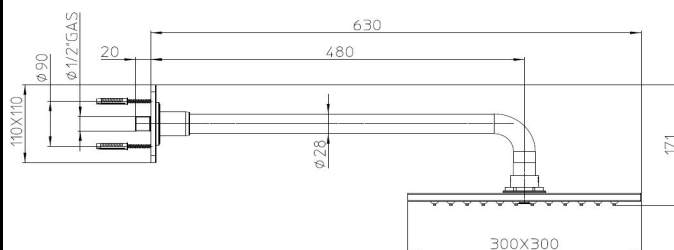

Codice - Code:
H75365J
**DREAM-CUBE 300 x 300 mm
 SHOWER HEAD WITH SHOWER
 ARM**
Descrizione - Description:

Soffione Dream-Cube 300 x 300 mm in ottone con braccio doccia orizzontale 500 mm 1/2"MM

300 x 300 mm Dream-Cube brass shower head with 500 mm horizontal shower arm 1/2"MM

Dream-Cube Kopfbrause 300 x 300 mm aus Messing mit horizontalem 500 mm 1/2" a.G./a.G. Duscharm

Pomme de douche Dream-Cube 300 x 300 mm en laiton avec bras mural 500 mm 1/2"MM horizontal

Tecnologia - Technology:

Rociador Dream-Cube 300 x 300 mm en en latón con brazo mural 500 mm 1/2"MM horizontal

Душевая лейка Dream-Cube 300 x 300 mm из латуни с держателем 500 mm 1/2"MM горизонтальным

Immagine Prodotto - Product Image

Disegni - Drawings

Grafico di portata - Flow rate diagram
Caratteristiche idrauliche - Hydraulic features

	Pressione Pressure	Portata Flow rate
min	1 bar	L/min
max	5 bar	L/min
Portata minima consigliata per buon funzionamento Recommended minimum flow-rate for optimal performance		L/min