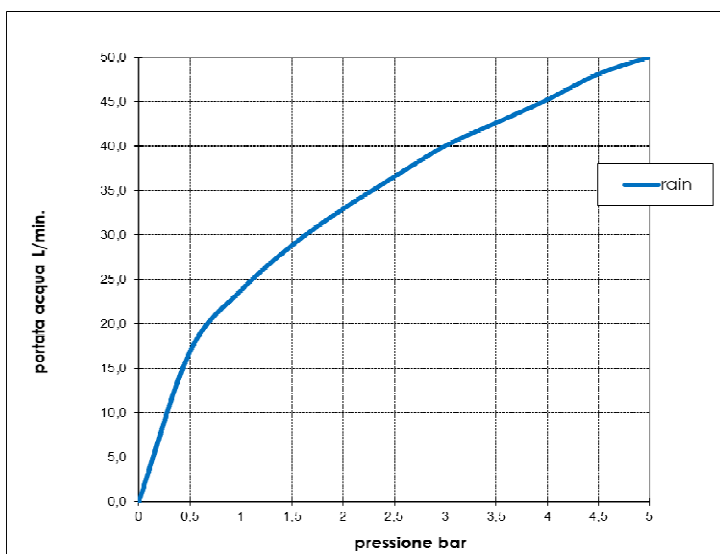

Codice - Code:
H71410G
OKI Ø250 MM SHOWER HEAD
WITH SHOWER ARM
Descrizione - Description:

Soffione Oki Ø250 mm in ottone con braccio doccia orizzontale 300 mm 1/2"MM

Ø250 mm Oki brass shower head with 300 mm horizontal shower arm 1/2"MM

Oki Kopfbrause Ø250 mm aus Messing mit horizontalem 300 mm 1/2" a.G./a.G. Duscharm

Pomme de douche Oki Ø250 mm en laiton avec bras mural 300 mm 1/2"MM horizontal

Rociador Oki Ø250 mm en en latón con brazo mural 300 mm 1/2"MM horizontal

Душевая лейка Oki Ø250 мм из латуни с держателем 300 мм 1/2"MM горизонтальным

Tecnologia - Technology:

Immagine Prodotto - Product Image

Disegni - Drawings

Grafico di portata - Flow rate diagram

	rain
0	0,0
0,5	16,9
1	23,8
1,5	28,9
2	33,0
2,5	36,6
3	40,1
3,5	42,7
4	45,3
4,5	48,2
5	50,1
pressione bar	portata L/min

Caratteristiche idrauliche - Hydraulic features

	Pressione Pressure	Portata Flow rate
min	1 bar	24 L/min
max	5 bar	50 L/min
Portata minima consigliata per buon funzionamento Recommended minimum flow-rate for optimal performance		10 L/min