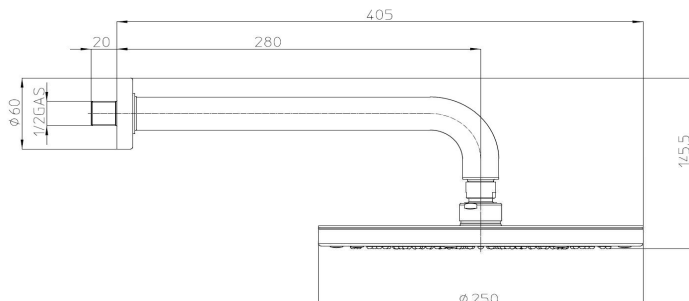

Codice - Code:
H71410G
OKI Ø250 MM SHOWER HEAD
WITH SHOWER ARM
Descrizione - Description:

Soffione Oki Ø250 mm in ottone con braccio doccia orizzontale 300 mm 1/2"MM

Ø250 mm Oki brass shower head with 300 mm horizontal shower arm 1/2"MM

Oki Kopfbrause Ø250 mm aus Messing mit horizontalem 300 mm 1/2" a.G./a.G. Duscharm

Pomme de douche Oki Ø250 mm en laiton avec bras mural 300 mm 1/2"MM horizontal

Rociador Oki Ø250 mm en en latón con brazo mural 300 mm 1/2"MM horizontal

Душевая лейка Oki Ø250 мм из латуни с держателем 300 мм 1/2"MM горизонтальным

Tecnologia - Technology:

Immagine Prodotto - Product Image

Disegni - Drawings

Grafico di portata - Flow rate diagram

	rain
0	0,0
0,5	16,9
1	23,8
1,5	28,9
2	33,0
2,5	36,6
3	40,1
3,5	42,7
4	45,3
4,5	48,2
5	50,1
pressione bar	portata L/min

Braccio H71000G: Ottone
Rosone: Ottone
Soffione I00410: Corpo in ottone e diffusore in gomma (EPDM)
Shower arm H71000G: Brass;
Wall rosette: Brass
Showerhead I00410: Brass body and rubber diffuser (EPDM)