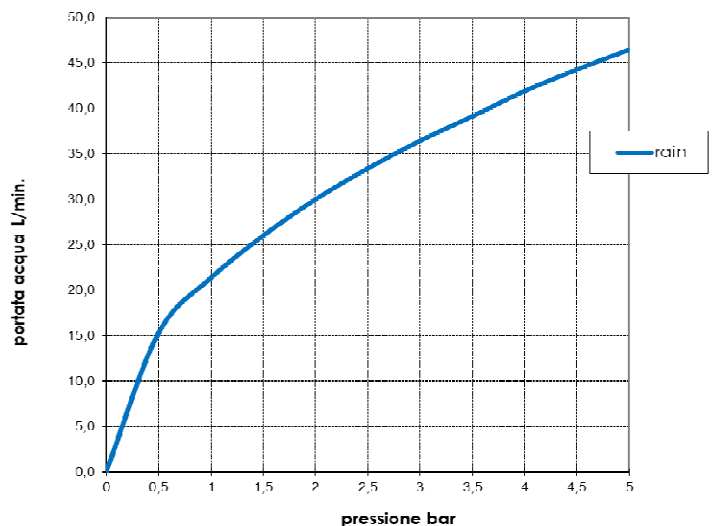

Codice - Code:
H71405G
 OKI Ø200 MM SHOWER HEAD
 WITH SHOWER ARM

Descrizione - Description:

Soffione Oki Ø200 mm in ottone con braccio doccia orizzontale 300 mm 1/2"MM

Ø200 mm Oki brass shower head with 300 mm horizontal shower arm 1/2"MM

Oki Kopfbrause Ø200 mm aus Messing mit horizontalem 300 mm 1/2" a.G./a.G. Duscharm

Pomme de douche Oki Ø200 mm en laiton avec bras mural 300 mm 1/2"MM horizontal

Rociador Oki Ø200 mm en en latón con brazo mural 300 mm 1/2"MM horizontal

Душевая лейка Oki Ø200 mm из латуни с держателем 300 mm 1/2"MM горизонтальным

Tecnologia - Technology:

Immagine Prodotto - Product Image

Disegni - Drawings

Grafico di portata - Flow rate diagram

	rain
0	0,0
0,5	15,2
1	21,3
1,5	26,0
2	30,0
2,5	33,4
3	36,4
3,5	39,1
4	41,9
4,5	44,2
5	46,4
pressione bar	portata L/min

Caratteristiche idrauliche - Hydraulic features

	Pressione Pressure	Portata Flow rate
min	1 bar	21 L/min
max	5 bar	46 L/min
Portata minima consigliata per buon funzionamento Recommended minimum flow-rate for optimal performance		9 L/min