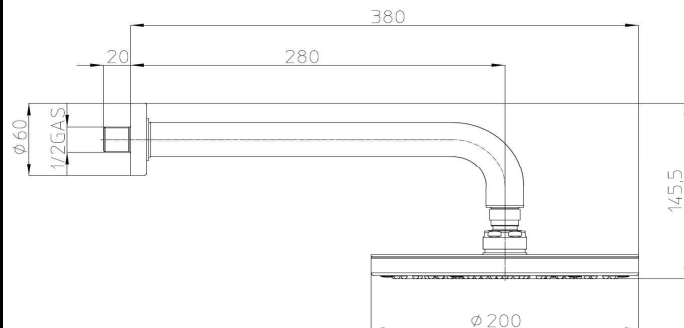

Codice - Code:
H71405G
 OKI Ø200 MM SHOWER HEAD
 WITH SHOWER ARM

Descrizione - Description:

Soffione Oki Ø200 mm in ottone con braccio doccia orizzontale 300 mm 1/2"MM

Ø200 mm Oki brass shower head with 300 mm horizontal shower arm 1/2"MM

Oki Kopfbrause Ø200 mm aus Messing mit horizontalem 300 mm 1/2" a.G./a.G. Duscharm

Pomme de douche Oki Ø200 mm en laiton avec bras mural 300 mm 1/2"MM horizontal

Rociador Oki Ø200 mm en en latón con brazo mural 300 mm 1/2"MM horizontal

Душевая лейка Oki Ø200 mm из латуни с держателем 300 mm 1/2"MM горизонтальным

Tecnologia - Technology:

Immagine Prodotto - Product Image

Disegni - Drawings

Grafico di portata - Flow rate diagram

	rain
0	0,0
0,5	15,2
1	21,3
1,5	26,0
2	30,0
2,5	33,4
3	36,4
3,5	39,1
4	41,9
4,5	44,2
5	46,4
pressione bar	portata L/min

Caratteristiche idrauliche - Hydraulic features

	Pressione Pressure	Portata Flow rate
min	1 bar	21 L/min
max	5 bar	46 L/min
Portata minima consigliata per buon funzionamento Recommended minimum flow-rate for optimal performance		9 L/min