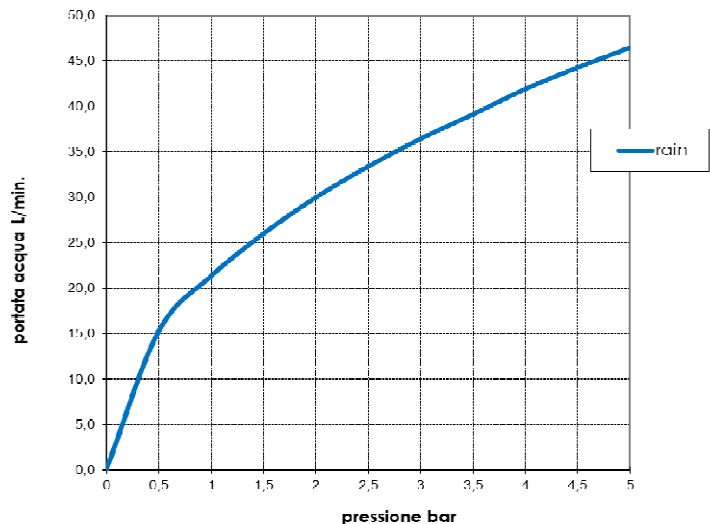

Codice - Code:

H70405G
OKI Ø200 MM SHOWER HEAD
WITH SHOWER ARM

Descrizione - Description:

Soffione Oki Ø200 mm in ottone con braccio doccia orizzontale 300 mm 1/2"MM
 Ø200 mm Oki brass shower head with 300 mm horizontal shower arm 1/2"MM
 Oki Kopfbrause Ø200 mm aus Messing mit horizontalem 300 mm 1/2" a.G./a.G. Duscharm
 Pomme de douche Oki Ø200 mm en laiton avec bras mural 300 mm 1/2"MM horizontal
 Rociador Oki Ø200 mm en en latón con brazo mural 300 mm 1/2"MM horizontal
 Душевая лейка Oki Ø200 mm из латуни с держателем 300 mm 1/2"MM горизонтальным

Tecnologia - Technology:

Immagine Prodotto - Product Image

Disegni - Drawings

Grafico di portata - Flow rate diagram

	rain
0	0,0
0,5	15,2
1	21,3
1,5	26,0
2	30,0
2,5	33,4
3	36,4
3,5	39,1
4	41,9
4,5	44,2
5	46,4
pressione bar	portata L/min

Caratteristiche idrauliche - Hydraulic features

	Pressione Pressure	Portata Flow rate
min	1 bar	21 L/min
max	5 bar	46 L/min
Portata minima consigliata per buon funzionamento Recommended minimum flow-rate for optimal performance		9 L/min