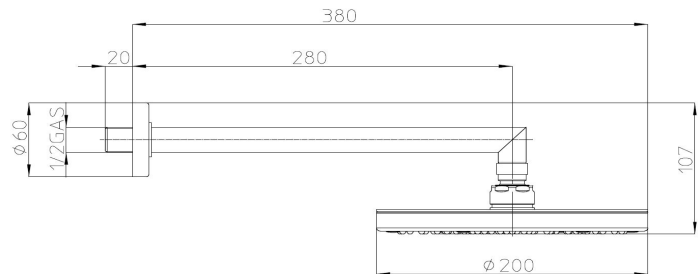

Codice - Code:

H70405G
OKI Ø200 MM SHOWER HEAD
WITH SHOWER ARM

Descrizione - Description:

Soffione Oki Ø200 mm in ottone con braccio doccia orizzontale 300 mm 1/2"MM
 Ø200 mm Oki brass shower head with 300 mm horizontal shower arm 1/2"MM
 Oki Kopfbrause Ø200 mm aus Messing mit horizontalem 300 mm 1/2" a.G./a.G. Duscharm
 Pomme de douche Oki Ø200 mm en laiton avec bras mural 300 mm 1/2"MM horizontal
 Rociador Oki Ø200 mm en en latón con brazo mural 300 mm 1/2"MM horizontal
 Душевая лейка Oki Ø200 mm из латуни с держателем 300 mm 1/2"MM горизонтальным

Tecnologia - Technology:

Immagine Prodotto - Product Image

Disegni - Drawings

Grafico di portata - Flow rate diagram

	rain
0	0,0
0,5	15,2
1	21,3
1,5	26,0
2	30,0
2,5	33,4
3	36,4
3,5	39,1
4	41,9
4,5	44,2
5	46,4
pressione bar	portata L/min

Caratteristiche idrauliche - Hydraulic features

	Pressione Pressure	Portata Flow rate
min	1 bar	21 L/min
max	5 bar	46 L/min
Portata minima consigliata per buon funzionamento Recommended minimum flow-rate for optimal performance		9 L/min

Braccio H70000G: Ottone
Rosone: Ottone
Soffione I00405: Corpo in ottone e diffusore in gomma (EPDM)
Shower arm H70000G: Brass;
Wall rosette: Brass
Showerhead I00405: Brass body and rubber diffuser (EPDM)