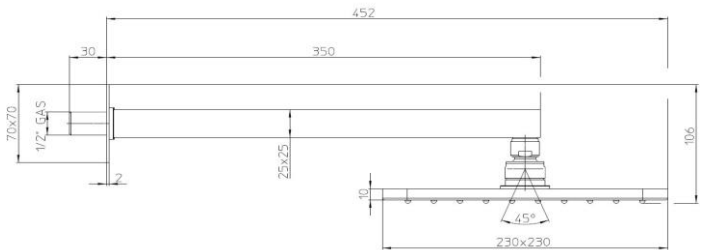

Codice - Code:

H69597H
COSMO 230 x 230 mm SHOWER
HEAD WITH SHOWER ARM

Descrizione - Description:

Soffione Cosmo 230 x 230 mm in ottone con braccio doccia orizzontale 350 mm 1/2"MM
 230 x 230 mm Cosmo brass shower head with horizontal shower arm 350 mm 1/2"MM
 Cosmo Kopfbrause 230 x 230 mm aus Messing mit horizontalem 350 mm 1/2" a.G./a.G. Duscharm
 Pomme de douche Cosmo 230 x 230 mm en laiton avec bras mural 350 mm 1/2"MM horizontal
 Rociador Cosmo 230 x 230 mm en latón con brazo mural 350 mm 1/2"MM horizontal
 Душевая лейка Cosmo 230 x 230 мм из латуни с держателем 350 мм 1/2"MM горизонтальным

Tecnologia - Technology:

Immagine Prodotto - Product Image

Disegni - Drawings

Grafico di portata - Flow rate diagram

	rain
0	0,0
0,5	7,8
1	10,1
1,5	11,4
2	11,8
2,5	12,1
3	12,3
3,5	12,4
4	12,4
4,5	12,3
5	12,3
pressione bar	portata L/min

Caratteristiche idrauliche - Hydraulic features

	Pressione Pressure	Portata Flow rate
min	1 bar	10 L/min
max	5 bar	12 L/min
Portata minima consigliata per buon funzionamento Recommended minimum flow-rate for optimal performance		7 L/min

Braccio H69000H: Ottone**Rosone:** Acciaio inox**Soffione I00597:** Corpo ottone e diffusore in silicone*Shower arm: H69000H: Brass**Wall rosette : Stainless steel**Showerhead I00597: Brass body and silicone diffuser*