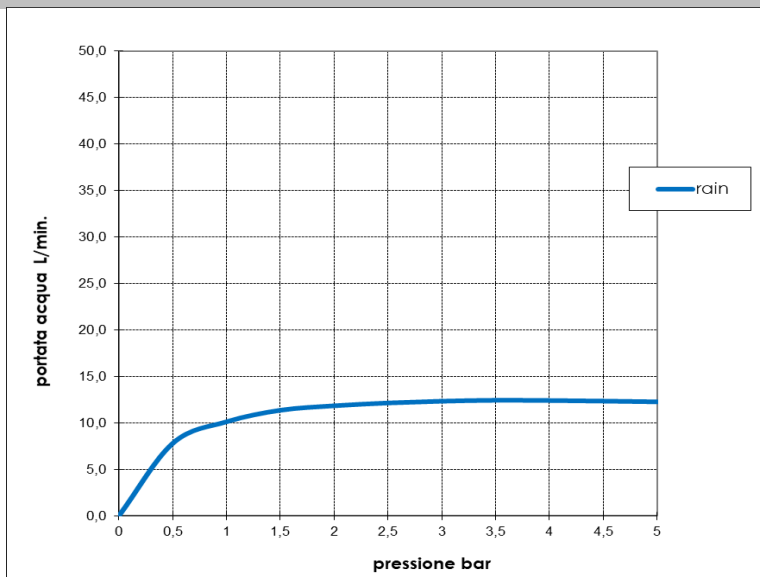

Codice - Code:

H69597H
COSMO 230 x 230 mm SHOWER
HEAD WITH SHOWER ARM

Descrizione - Description:

Soffione Cosmo 230 x 230 mm in ottone con braccio doccia orizzontale 350 mm 1/2"MM
 230 x 230 mm Cosmo brass shower head with horizontal shower arm 350 mm 1/2"MM
 Cosmo Kopfbrause 230 x 230 mm aus Messing mit horizontalem 350 mm 1/2" a.G./a.G. Duscharm
 Pomme de douche Cosmo 230 x 230 mm en laiton avec bras mural 350 mm 1/2"MM horizontal
 Rociador Cosmo 230 x 230 mm en latón con brazo mural 350 mm 1/2"MM horizontal
 Душевая лейка Cosmo 230 x 230 мм из латуни с держателем 350 мм 1/2"MM горизонтальным

Tecnologia - Technology:

Immagine Prodotto - Product Image

Disegni - Drawings

Grafico di portata - Flow rate diagram

	rain
0	0,0
0,5	7,8
1	10,1
1,5	11,4
2	11,8
2,5	12,1
3	12,3
3,5	12,4
4	12,4
4,5	12,3
5	12,3
pressione bar	portata L/min

Caratteristiche idrauliche - Hydraulic features

	Pressione Pressure	Portata Flow rate
min	1 bar	10 L/min
max	5 bar	12 L/min
Portata minima consigliata per buon funzionamento Recommended minimum flow-rate for optimal performance		7 L/min