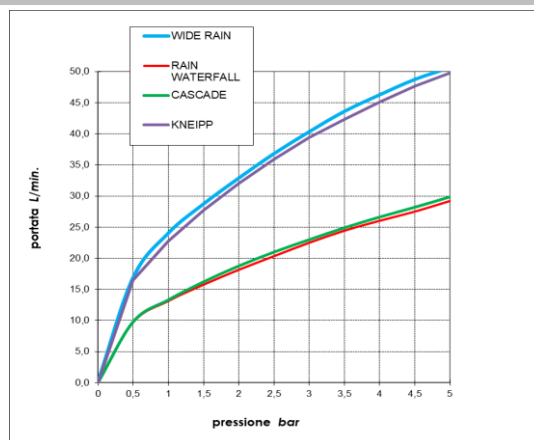

Tecnologia - Technology:

Immagine Prodotto - Product Image

Tastiera di comando / Control keyboard

Disegni - Drawings

Grafico di portata - Flow rate diagram

	WIDE RAIN	RAIN WATERFALL	CASCADE	KNEIPP
0	0,0	0,0	0,0	0,0
0,5	16,8	9,7	9,8	16,5
1	24,0	13,1	13,3	22,8
1,5	28,7	15,7	16,2	27,8
2	32,9	18,1	18,8	32,0
2,5	36,8	20,3	21,0	35,9
3	40,3	22,5	23,0	39,4
3,5	43,6	24,4	24,9	42,3
4	46,3	26,0	26,6	45,1
4,5	48,7	27,5	28,2	47,7
5	50,6	29,2	29,9	49,8

pressione bar portata L/min

Caratteristiche idrauliche - Hydraulic features

	Pressione Pressure	Portata Flow rate
Min	1 bar	24 L/min
Max	5 bar	50 L/min
Portata minima consigliata per buon funzionamento Recommended minimum flow-rate for optimal performance		16 L/min