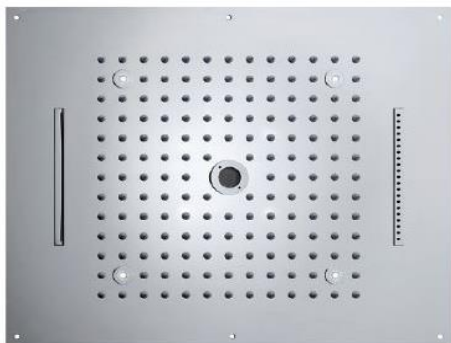

Codice - Code:

H38919
DREAM/4 RECTANGULAR 570X470 -
4 SPRAYS - LED LIGHTS

Descrizione - Description:

Soffioni Dream 4 funzioni con luci LED, trasformatore a basso voltaggio, tastiera di comando LED e flessibile di alimentazione acqua per installazione a controsoffitto. Luci LED 1 colore a scelta.

Dream 4 function shower heads with LED lights, low voltage transformer, control keyboard for LED and flexible hose for water connection for false ceiling installation. LED lights 1 color choice.

Kopfbrausen Dream 4 Funktionen mit LED Lichten, Niederspannungstrafo, Steuertastenfeld für LED und Versorgungsschlauch für Montage an der Zwischendecke. LED Lichtung 1 Farbauswahl.

Plafonds de douche Dream 4 jets avec lumières LED, transformateur à bas voltage, clavier de contrôle pour LED et flexible pour l'alimentation d'eau. Installation à faux plafond. Lumière LED 1 choix de couleur.

Rociadores Dream/ 4 posiciones con luces LED, transformador de seguridad, teclado de control para luz LED y tubo flexible de alimentación de agua para instalación falso techo. Luz LED 1 opción del color.

Душевые лейки Dream 4 с четырьмя функциями со светодиодами LED, трансформатором низкого напряжения, блоком управления для подсветки и гибкой подводкой для подключения к водоснабжению, установка в подвесной потолок. Цвет светодиодов 1 на выбор

Tecnologia - Technology:

Immagine Prodotto - Product Image