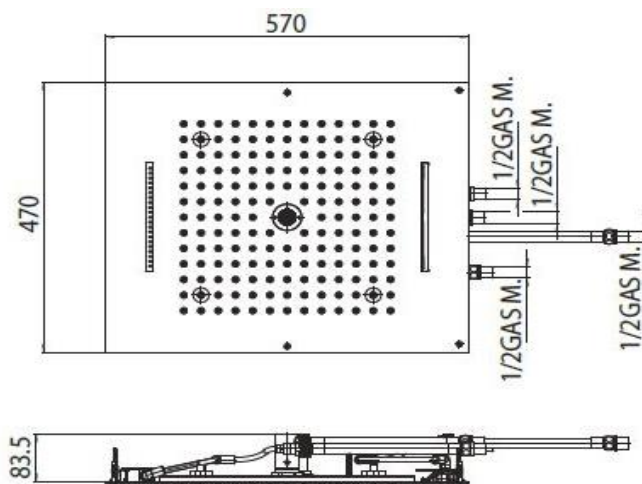

Tecnologia - Technology:

Immagine Prodotto - Product Image

Tastiera di comando / Control keyboard

Disegni - Drawings

Grafico di portata - Flow rate diagram

	WIDE RAIN	RAIN WATERFALL	CASCADE	KNEIPP
0	0,0	0,0	0,0	0,0
0,5	16,8	9,7	9,8	16,5
1	24,0	13,1	13,3	22,8
1,5	28,7	15,7	16,2	27,8
2	32,9	18,1	18,8	32,0
2,5	36,8	20,3	21,0	35,9
3	40,3	22,5	23,0	39,4
3,5	43,6	24,4	24,9	42,3
4	46,3	26,0	26,6	45,1
4,5	48,7	27,5	28,2	47,7
5	50,6	29,2	29,9	49,8

pressione bar portata L/min

Caratteristiche idrauliche - Hydraulic features

	Pressione Pressure	Portata Flow rate
Min	1 bar	24 L/min
Max	5 bar	50 L/min
Portata minima consigliata per buon funzionamento Recommended minimum flow-rate for optimal performance		16 L/min