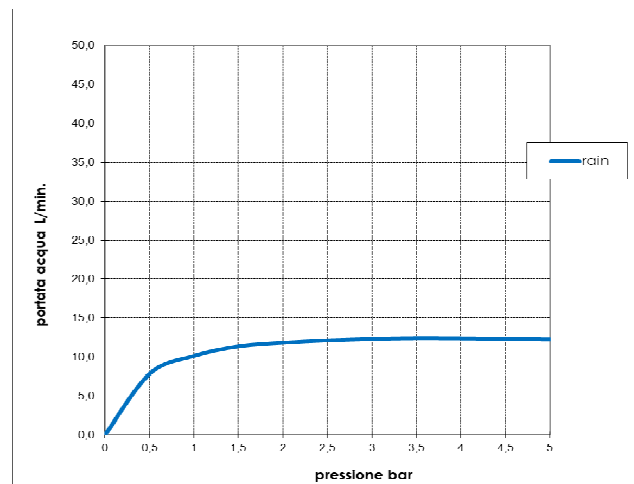

Codice - Code:
H30597G

Shower head

Descrizione - Description:

Soffione Cosmo 230x230mm in ottone con braccio doccia verticale 1/2"MM 300mm

Cosmo 230x230mm brass shower head with vertical shower arm 1/2"MM 300mm
Cosmo 230x230mm Kopfbrause aus Messing mit vertikalem 1/2" a.G./a.G. 300mm Duscharm
Tecnologia - Technology:

Pomme de douche Cosmo 230x230mm en laiton avec bras mural 1/2"MM 300mm vertical
Rociador Cosmo 230x230mm en latón con brazo mural 1/2"MM 300mm vertical
Душевая лейка Cosmo 230x230mm из латуни с держателем 1/2"MM 300mm вертикальным
Immagine Prodotto - Product Image

Disegni - Drawings

Grafico di portata - Flow rate diagram

	rain
0	0,0
0,5	7,8
1	10,1
1,5	11,4
2	11,8
2,5	12,1
3	12,3
3,5	12,4
4	12,4
4,5	12,3
5	12,3
pressione bar	portata L/min

Caratteristiche idrauliche - Hydraulic features

	Pressione Pressure	Portata Flow rate
min	1 bar	10 L/min
max	5 bar	12 L/min
Portata minima consigliata per buon funzionamento Recommended minimum flow-rate for optimal performance		7 L/min

Solo per miscelatori termostatici Only for thermostatic mixers	
Blocco di sicurezza Safety lock	--
Temperatura acqua fredda Cold water temperature	--
Temperatura acqua calda Hot water temperature	--