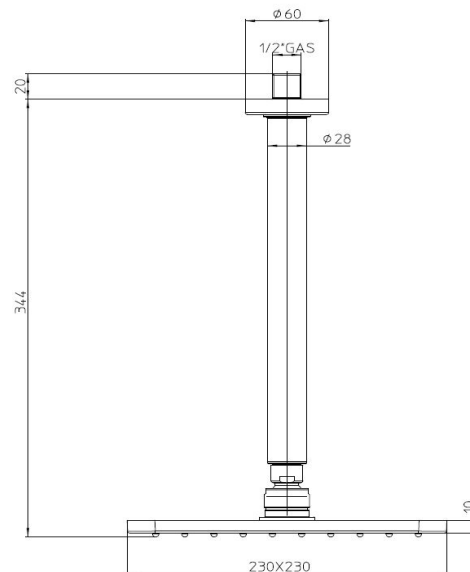

Codice - Code:
H30597G

Shower head

Descrizione - Description:

Soffione Cosmo 230x230mm in ottone con braccio doccia verticale 1/2"MM 300mm

Cosmo 230x230mm brass shower head with vertical shower arm 1/2"MM 300mm
Cosmo 230x230mm Kopfbrause aus Messing mit vertikalem 1/2" a.G./a.G. 300mm Duscharm
Tecnologia - Technology:

Pomme de douche Cosmo 230x230mm en laiton avec bras mural 1/2"MM 300mm vertical
Rociador Cosmo 230x230mm en latón con brazo mural 1/2"MM 300mm vertical
Душевая лейка Cosmo 230x230mm из латуни с держателем 1/2"MM 300mm вертикальным
Immagine Prodotto - Product Image

Disegni - Drawings

Grafico di portata - Flow rate diagram

	rain
0	0,0
0,5	7,8
1	10,1
1,5	11,4
2	11,8
2,5	12,1
3	12,3
3,5	12,4
4	12,4
4,5	12,3
5	12,3
pressione bar	portata L/min

Caratteristiche idrauliche - Hydraulic features