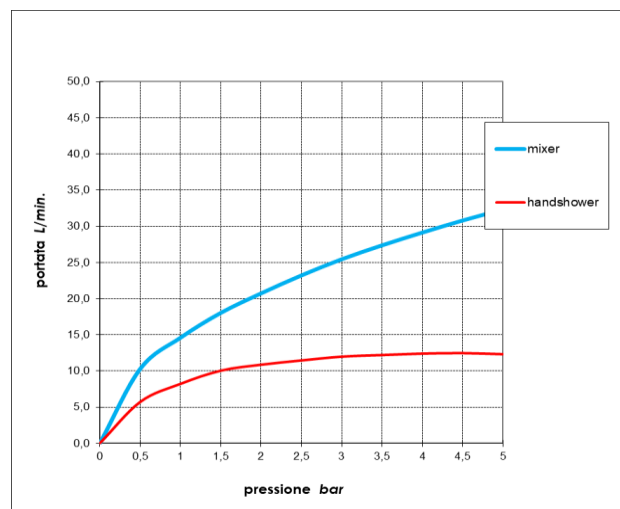

Barre murale cm 90 Ø 25 mm avec mitigeur monocommande extérieur et support mural supérieur réglable, douchette et flexible en laiton double agrafage 150 cm

Barra deslizante cm 90 Ø 25 mm con mezclador monomando exterior y soporte superior regulable, mango ducha y flexible en latón doble grapado 150 cm

**Disegni - Drawings**

**Grafico di portata - Flow rate diagram**

	mixer	handshower
0	0,0	0,0
0,5	10,3	5,7
1	14,6	8,2
1,5	18,0	10,1
2	20,7	10,9
2,5	23,2	11,5
3	25,4	12,0
3,5	27,4	12,2
4	29,1	12,4
4,5	30,8	12,5
5	32,3	12,4

PORTATA **MINIMA**  
CONSIGLIATA / **minimum**  
suggested flow rate:

**7 L/min**

Caratteristiche idrauliche - Hydraulic features

	Pressione Pressure	Portata Flow rate	Temperatura Temperature	Solo per miscelatori termostatici Only for thermostatic mixers	
min	1 bar	--	--	Blocco di sicurezza Safety lock	--
max	5 bar	--	<70°C	Temperatura acqua fredda Cold water temperature	--
consigliata recommended	2-3 bar	--	--	Temperatura acqua calda Hot water temperature	--