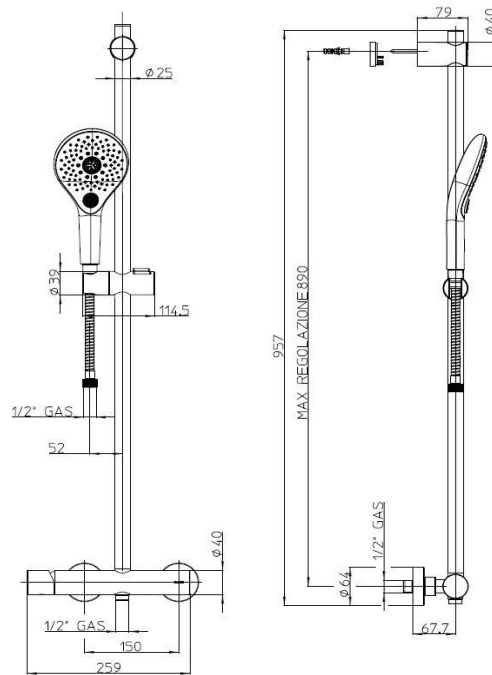

**Codice - Code:**

**DZ1001**

Cm 90 Ø 25 mm slide rail with single lever exposed mixer and adjustable upper wall bracket, handshower and DI brass hose 150 cm

**Descrizione - Description:**

Asta murale cm 90 Ø 25 mm con miscelatore monocomando esterno e supporto a muro superiore regolabile in altezza, doccia e flessibile ottone DA 150 cm

Cm 90 Ø 25 mm slide rail with single lever exposed mixer and adjustable upper wall bracket, handshower and DI brass hose 150 cm

Brausestange cm 90 Ø 25mm mit Einhebel Brausebatterie und verstellbarem oberem Wandhalter, Handbrause und 150 cm Doppelwicklung Schlauch aus Messing

Barre murale cm 90 Ø 25 mm avec mitigeur monocommande extérieur et support mural supérieur réglable, douchette et flexible en laiton double agrafage 150 cm

Barra deslizante cm 90 Ø 25 mm con mezclador monomando exterior y soporte superior regulable, mango ducha y flexible en latón doble grapado 150 cm

**Disegni - Drawings**

**Grafico di portata - Flow rate diagram**

	mixer	handshower
0	0,0	0,0
0,5	10,3	5,7
1	14,6	8,2
1,5	18,0	10,1
2	20,7	10,9
2,5	23,2	11,5
3	25,4	12,0
3,5	27,4	12,2
4	29,1	12,4
4,5	30,8	12,5
5	32,3	12,4