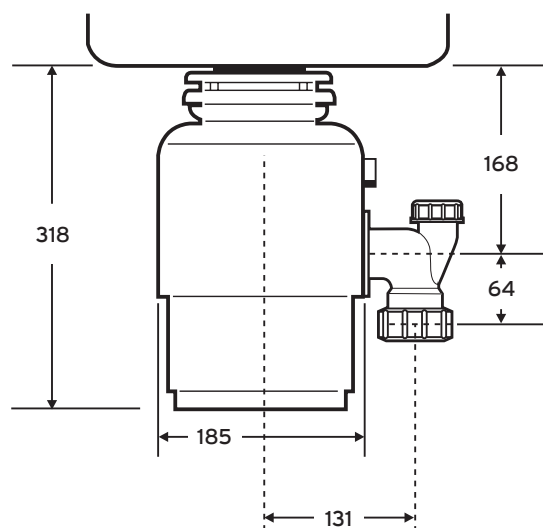

E75

Compatto e silenzioso. Per cucine di dimensioni più ridotte, in cui lo spazio è limitato, con solo 18.5 cm di diametro, si adatta perfettamente.

- Camera di dissipazione in acciaio
- Funzionamento più silenzioso fino al 40% in meno rispetto ai modelli tradizionali
- Pulsante pneumatico incluso in 3 differenti versioni: cromato, nero opaco, finitura inox satinato

Autoreverse - inversione automatica del senso di rotazione

-

Tappo salvaposate con coperchio in acciaio

✓

Diaframma easy clean

Antimicrobico, Rimovibile

Capacità della camera di triturazione

980 ml

Cavalli potenza

.75 HP

Cod. 1972075

Euro 960,00

Il pulsante pneumatico, installato vicino al lavello, usa la pressione dell'aria per attivare il dissipatore.

Il pulsante pneumatico incluso nel mod. E75 è nella finitura cromata, nero opaco e inox satinato.