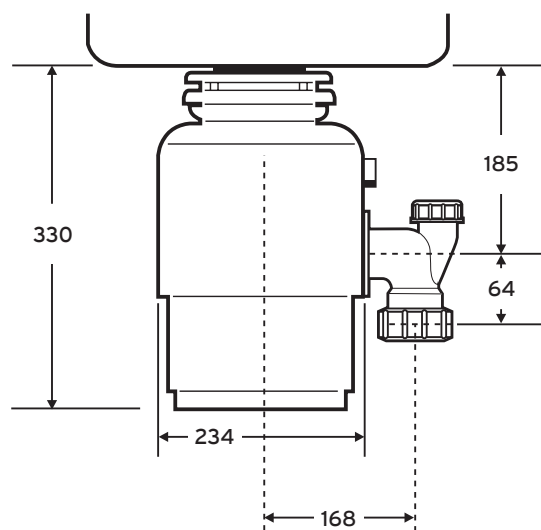

Tutte le misure sono espresse in mm

Fasi di dissipazione

3x

Tecnologia per la riduzione del suono

Ultra silenzioso

Pulsante pneumatico incluso

✓

Power Booster - incremento automatico della potenza (x4)