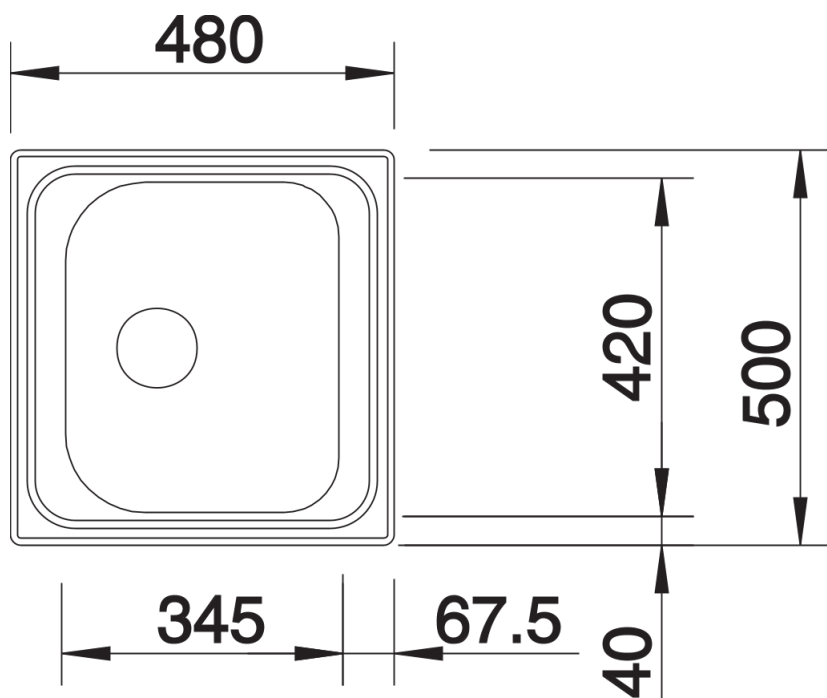

## Scheda tecnica del prodotto TIPO 45

N. articolo 525320

Vantaggi

---

Dettagli

---

Vista superiore

Foratur

Vista frontale

Vista laterale