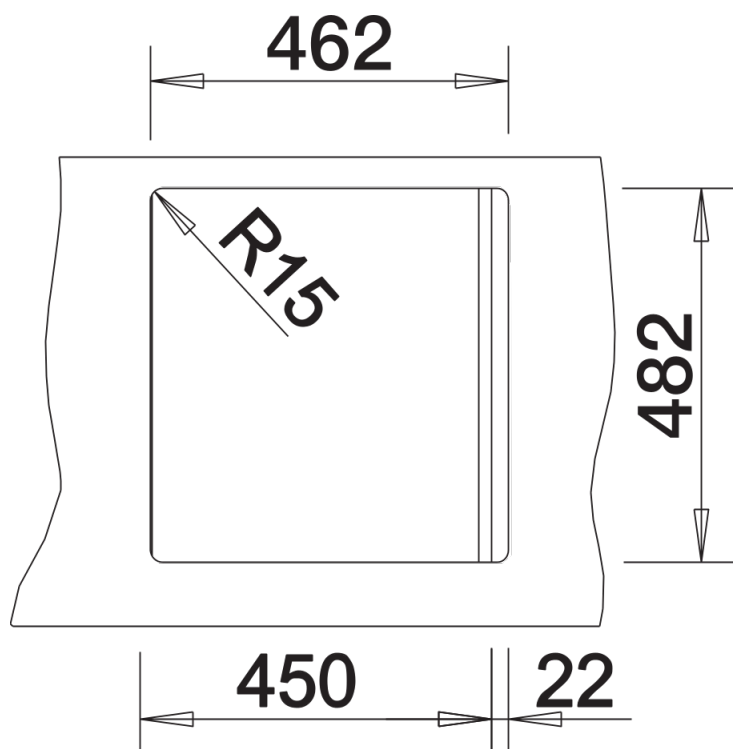

## Scheda tecnica del prodotto TIPO 45

N. articolo 525320

Vantaggi

---

Dettagli

---

Vista superiore

Foratur

Vista frontale

Vista laterale