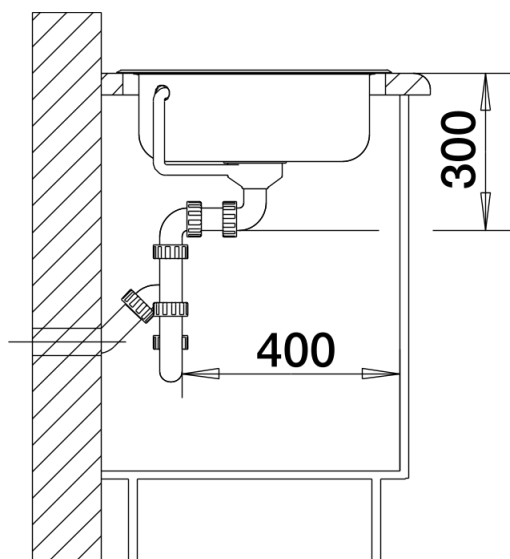

## Scheda tecnica del prodotto TIPO 45

N. articolo 525320

Vantaggi

---

Dettagli

---

Vista superiore

Foratur

Vista frontale

Vista laterale