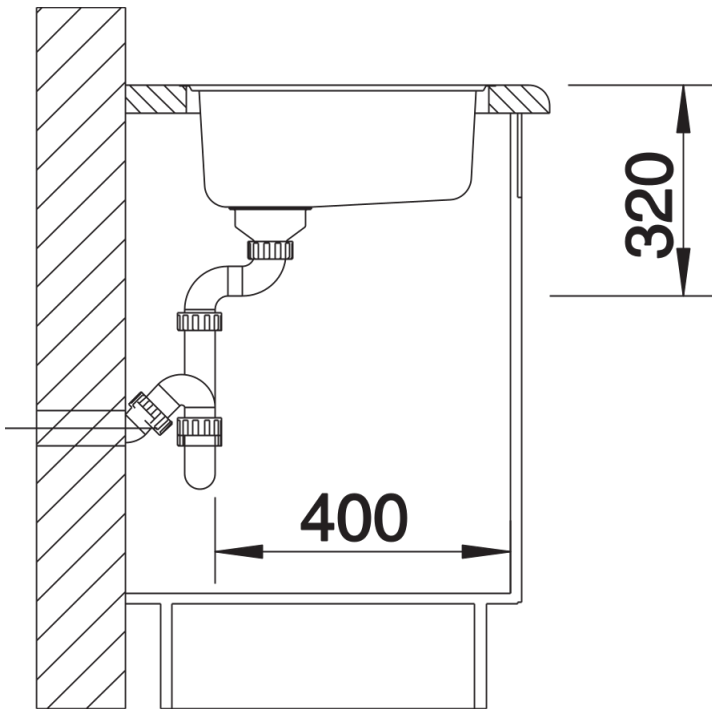

## Informazioni per la progettazione

---

- Dimensioni intaglio per incasso sopratop: 434 mm di diametro
- Non possono essere montati a "inizio/fine composizione" nella base sottolavello indicata, possono essere invece facilmente inseriti in una base di misura superiore.
- Per installazione su top di altezza inferiore ai 30 mm e fino a 15 mm di spessore, usare set ganci cod. 1223742

## Dotazione

---

- vasca con piletta da 3 ½" e tappo a cestello

## Dettagli

---

Vista superiore

Foratur

Vista frontale

Vista laterale