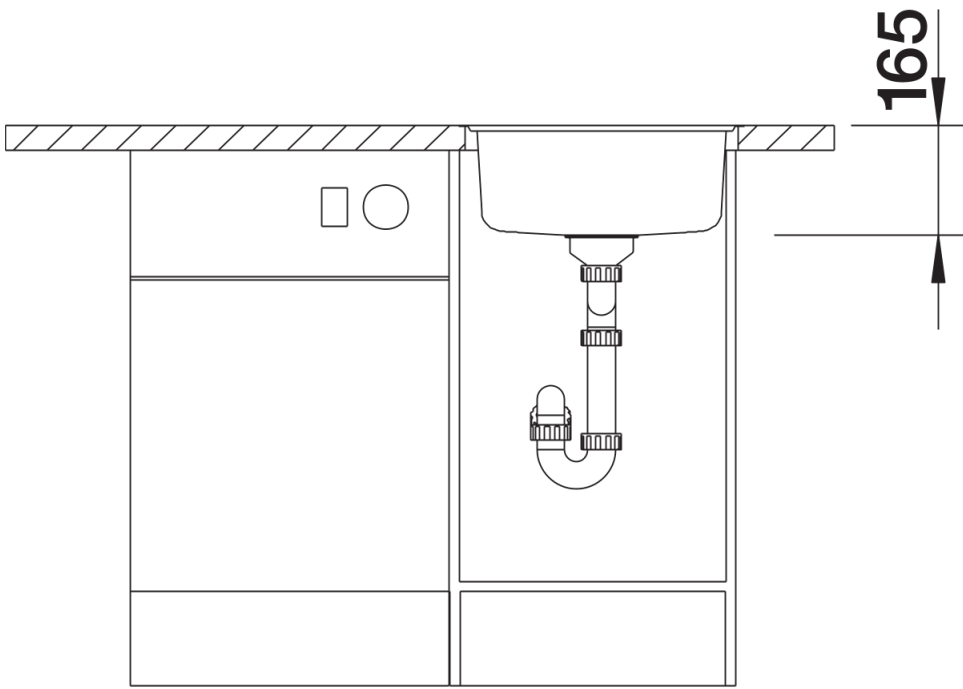

## Informazioni per la progettazione

---

- Dimensioni intaglio per incasso sopratop: 434 mm di diametro
- Non possono essere montati a "inizio/fine composizione" nella base sottolavello indicata, possono essere invece facilmente inseriti in una base di misura superiore.
- Per installazione su top di altezza inferiore ai 30 mm e fino a 15 mm di spessore, usare set ganci cod. 1223742

## Dotazione

---

- vasca con piletta da 3 ½" e tappo a cestello

## Dettagli

---

Vista superiore

Foratur

Vista frontale

Vista laterale