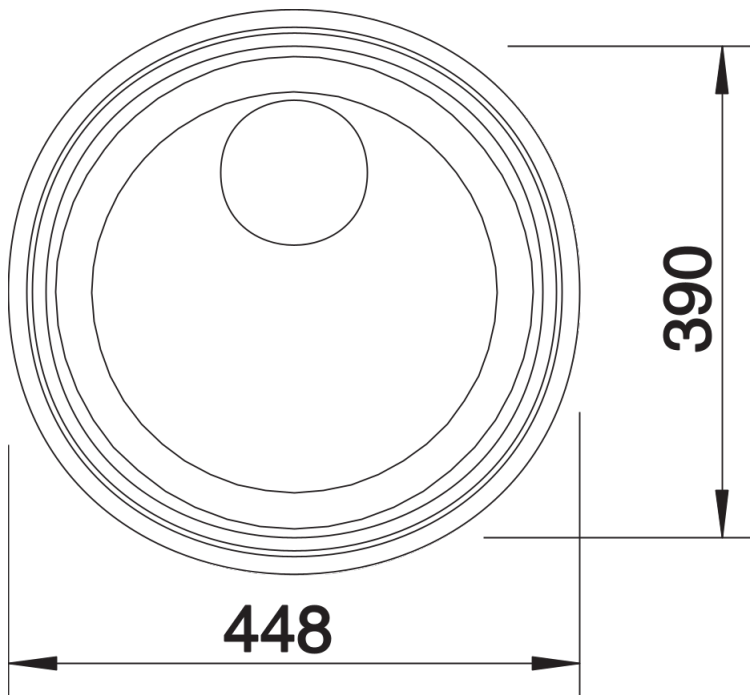

## Informazioni per la progettazione

---

- Dimensioni intaglio per incasso sopratop: 434 mm di diametro
- Non possono essere montati a "inizio/fine composizione" nella base sottolavello indicata, possono essere invece facilmente inseriti in una base di misura superiore.
- Per installazione su top di altezza inferiore ai 30 mm e fino a 15 mm di spessore, usare set ganci cod. 1223742

## Dotazione

---

- vasca con piletta da 3 ½" e tappo a cestello

## Dettagli

---

Vista superiore

Foratur

Vista frontale

Vista laterale