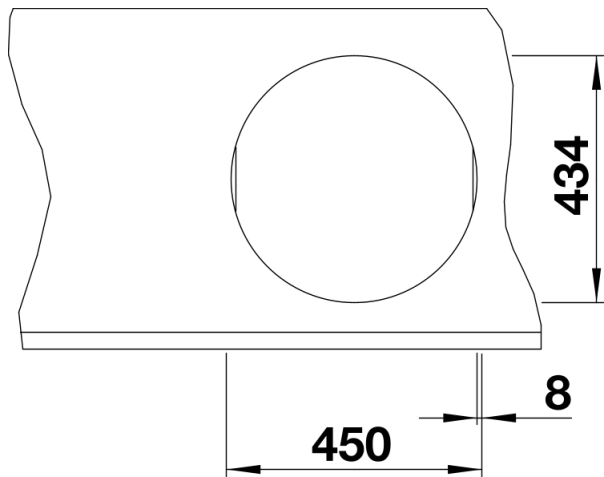

## Informazioni per la progettazione

---

- Dimensioni intaglio per incasso sopratop: 434 mm di diametro
- Non possono essere montati a "inizio/fine composizione" nella base sottolavello indicata, possono essere invece facilmente inseriti in una base di misura superiore.
- Per installazione su top di altezza inferiore ai 30 mm e fino a 15 mm di spessore, usare set ganci cod. 1223742

## Dotazione

---

- vasca con piletta da 3 ½" e tappo a cestello

## Dettagli

---

Vista superiore

Foratur

Vista frontale

Vista laterale