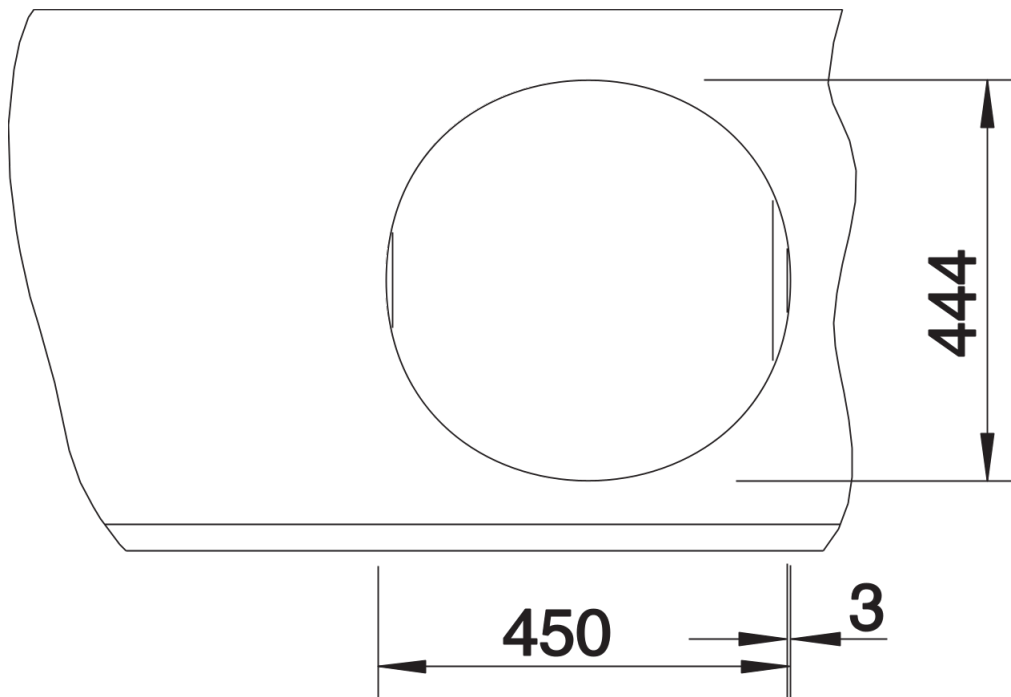

## Informazioni per la progettazione

---

- Dimensioni intaglio per incasso: 444 mm di diametro
- Non possono essere montati a "inizio/fine composizione" nella base sottolavello indicata, possono essere invece facilmente inseriti in una base di misura superiore.
- Per installazione su top di altezza inferiore ai 30 mm e fino a 15 mm di spessore, usare set ganci cod. 1223742 (

## Dotazione

---

- vasca con piletta da 3 ½" e tappo a cestello

## Dettagli

---

Vista superiore

Foratur

Vista frontale

Vista laterale