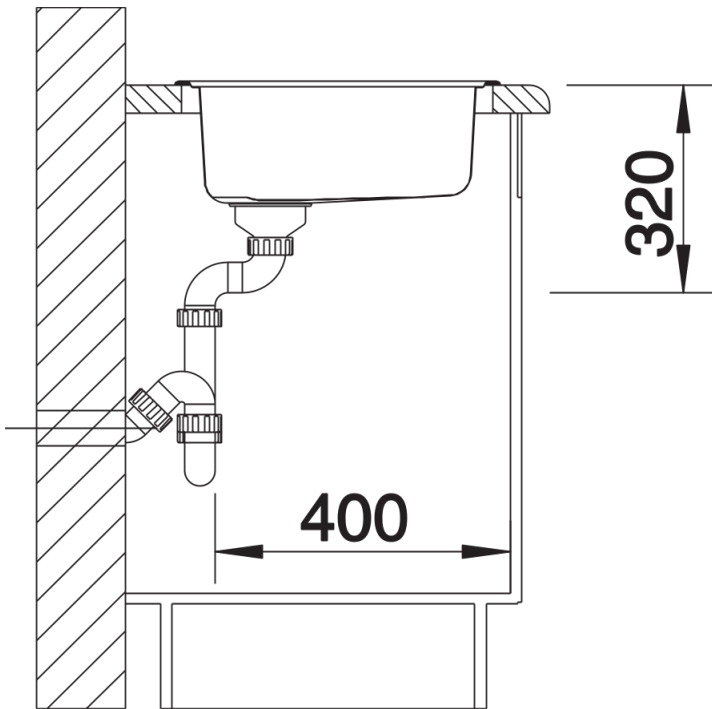

## Informazioni per la progettazione

---

- Dimensioni intaglio per incasso: 444 mm di diametro
- Non possono essere montati a "inizio/fine composizione" nella base sottolavello indicata, possono essere invece facilmente inseriti in una base di misura superiore.
- Per installazione su top di altezza inferiore ai 30 mm e fino a 15 mm di spessore, usare set ganci cod. 1223742 (

## Dotazione

---

- vasca con piletta da 3 ½" e tappo a cestello

## Dettagli

---

Vista superiore

Foratur

Vista frontale

Vista laterale