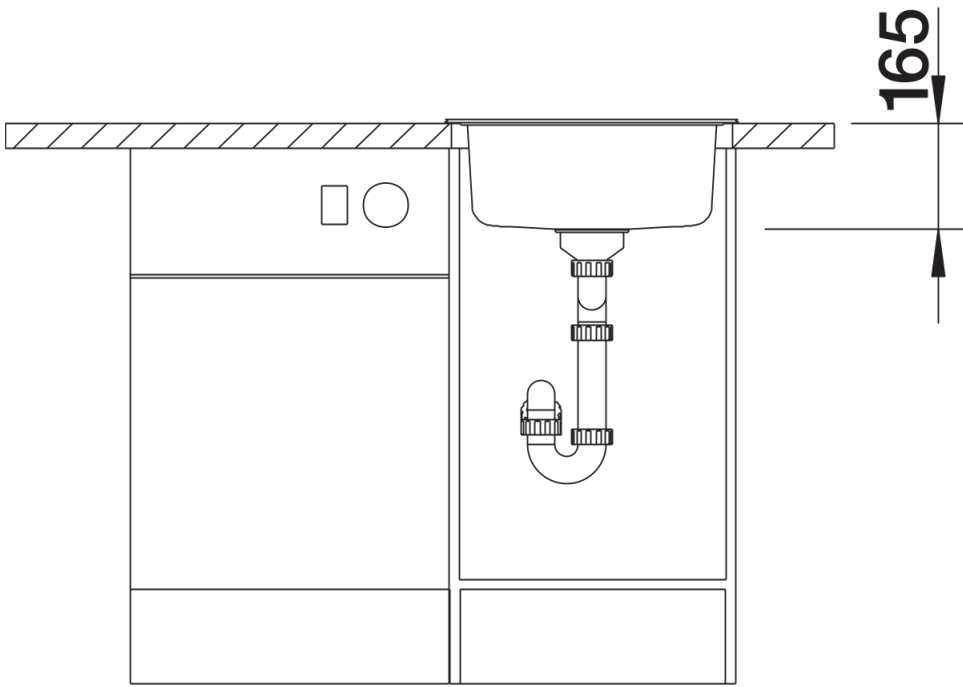

## Informazioni per la progettazione

---

- Dimensioni intaglio per incasso: 444 mm di diametro
- Non possono essere montati a "inizio/fine composizione" nella base sottolavello indicata, possono essere invece facilmente inseriti in una base di misura superiore.
- Per installazione su top di altezza inferiore ai 30 mm e fino a 15 mm di spessore, usare set ganci cod. 1223742 (

## Dotazione

---

- vasca con piletta da 3 ½" e tappo a cestello

## Dettagli

---

Vista superiore

Foratur

Vista frontale

Vista laterale