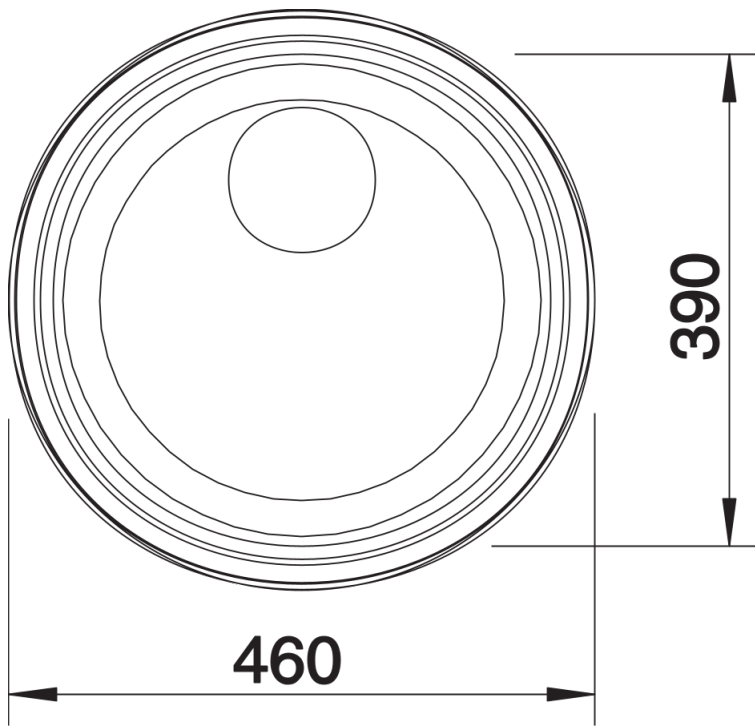

## Informazioni per la progettazione

---

- Dimensioni intaglio per incasso: 444 mm di diametro
- Non possono essere montati a "inizio/fine composizione" nella base sottolavello indicata, possono essere invece facilmente inseriti in una base di misura superiore.
- Per installazione su top di altezza inferiore ai 30 mm e fino a 15 mm di spessore, usare set ganci cod. 1223742 (

## Dotazione

---

- vasca con piletta da 3 ½" e tappo a cestello

## Dettagli

---

Vista superiore

Foratur

Vista frontale

Vista laterale