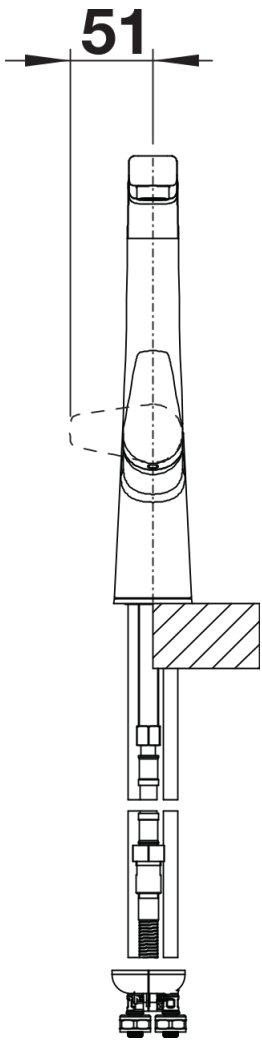

## Scheda tecnica del prodotto AVONA-S

N. articolo 521278

### Vantaggi

---

- Intrigante mix tra tondo e rettangolare
- Corpo affusolato con canna leggermente inclinata
- Disponibile nei colori Silgranit per un perfetto abbinamento con i lavelli dello stesso materiale
- Dotato di doccetta estraibile in metallo di alta qualità

## Dotazione

---

- Girevole sino a 190°
- Diametro foro per miscelatore: 35 mm
- Dotato di cartuccia in ceramica
- Flessibili da 450 mm con dado da  $\frac{3}{8}$ " per una facile installazione
- Rompigetto brevettato per una marcata riduzione dei depositi di calcare
- Contropiastra di rinforzo per una maggiore stabilità
- Dotato di valvola di non-ritorno certificata EN 1717
- In attesa di certificazione LGA e DVGW

## Dettagli

---

Intervallo di rotazione

Vista laterale