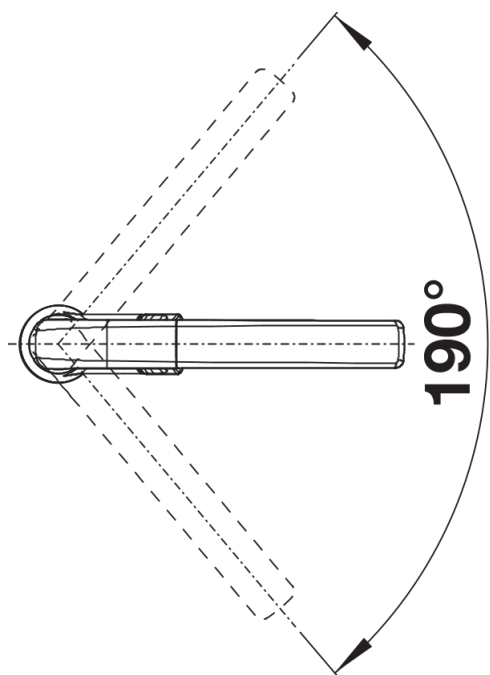

## Dotazione

---

- Girevole sino a 190°
- Diametro foro per miscelatore: 35 mm
- Dotato di cartuccia in ceramica
- Flessibili da 450 mm con dado da  $\frac{3}{8}$ " per una facile installazione
- Rompigetto brevettato per una marcata riduzione dei depositi di calcare
- Contropiastra di rinforzo per una maggiore stabilità
- Dotato di valvola di non-ritorno certificata EN 1717
- In attesa di certificazione LGA e DVGW

## Dettagli

---

Intervallo di rotazione

Vista laterale