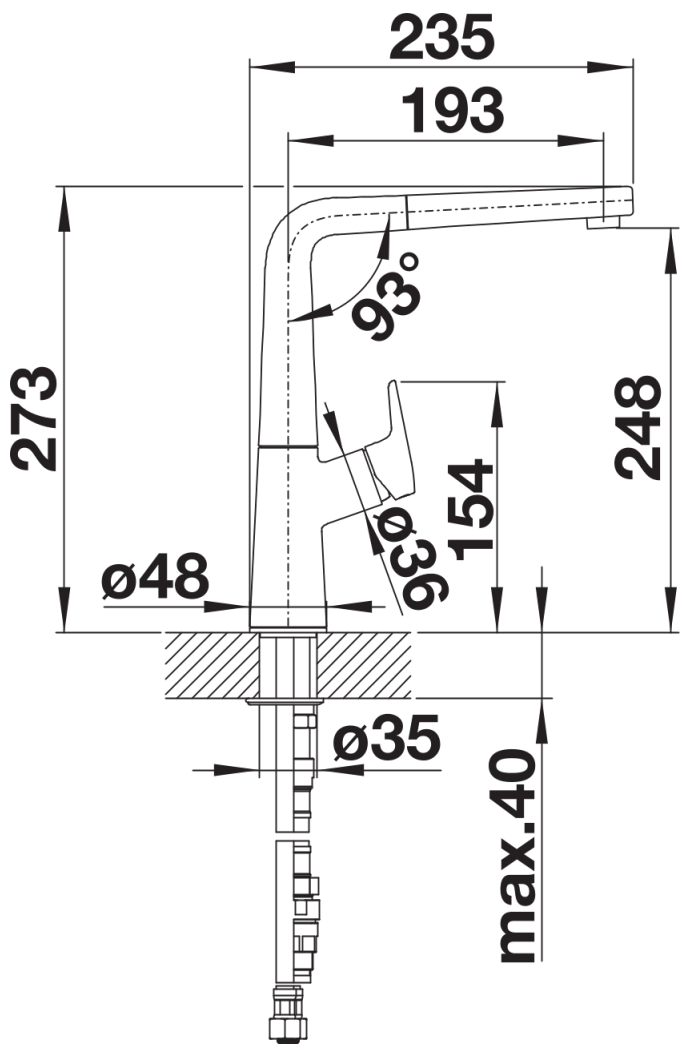

## Scheda tecnica del prodotto AVONA-S

N. articolo 521278

## Dotazione

---

- Girevole sino a 190°
- Diametro foro per miscelatore: 35 mm
- Dotato di cartuccia in ceramica
- Flessibili da 450 mm con dado da  $\frac{3}{8}$ " per una facile installazione
- Rompigetto brevettato per una marcata riduzione dei depositi di calcare
- Contropiastra di rinforzo per una maggiore stabilità
- Dotato di valvola di non-ritorno certificata EN 1717
- In attesa di certificazione LGA e DVGW

## Dettagli

---

Intervallo di rotazione

Vista laterale