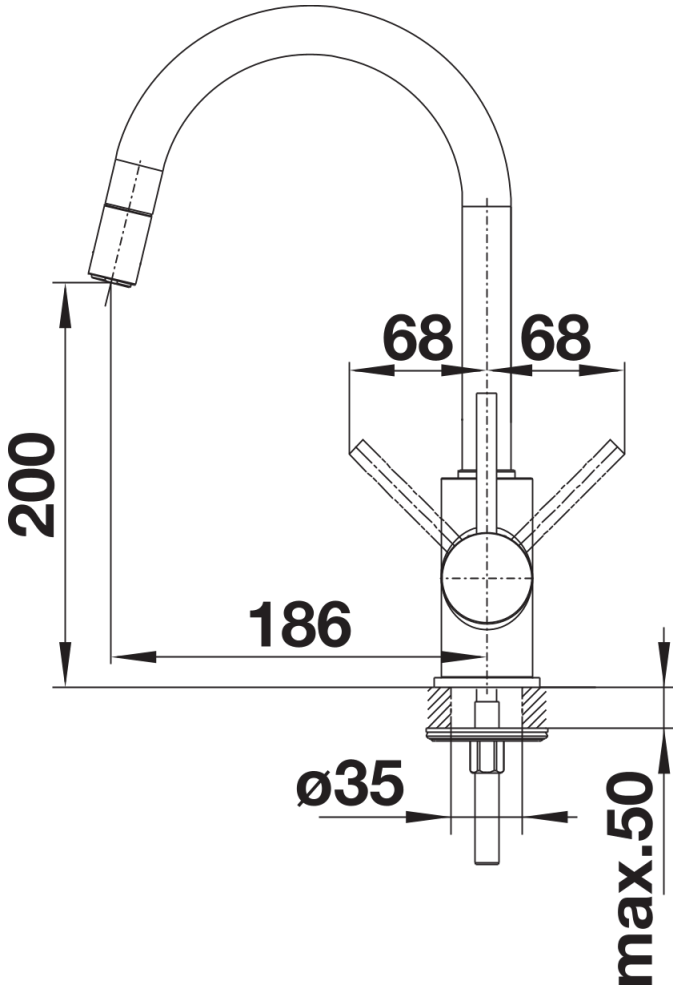

Scheda tecnica del prodotto MIDA-S

N. articolo 521455

Vantaggi

- Design essenziale per un'ottima praticità
- Miscelatore a canna alta per agevolare il riempimento di vasi o contenitori particolarmente ingombranti
- Dotato di doccetta estraibile

Colori

Colori disponibili:

- nero
- antracite
- grigio vulcano
- alumetallic
- bianco
- soft white
- caffè

Finitura SILGRANIT antracite

Dotazione

- Girevole sino a 360°
- Diametro foro per miscelatore: 35 mm
- Dotato di cartuccia in ceramica
- Flessibili da 450 mm con dado da $\frac{3}{8}$ " per una facile installazione
- Rompigetto brevettato per una marcata riduzione dei depositi di calcare
- Dotato di valvola di non-ritorno certificata EN 1717
- Contropiastra di rinforzo per una maggiore stabilità
- Certificato LGA
- Certificato DVGW

Dettagli

Intervallo di rotazione

Vista laterale