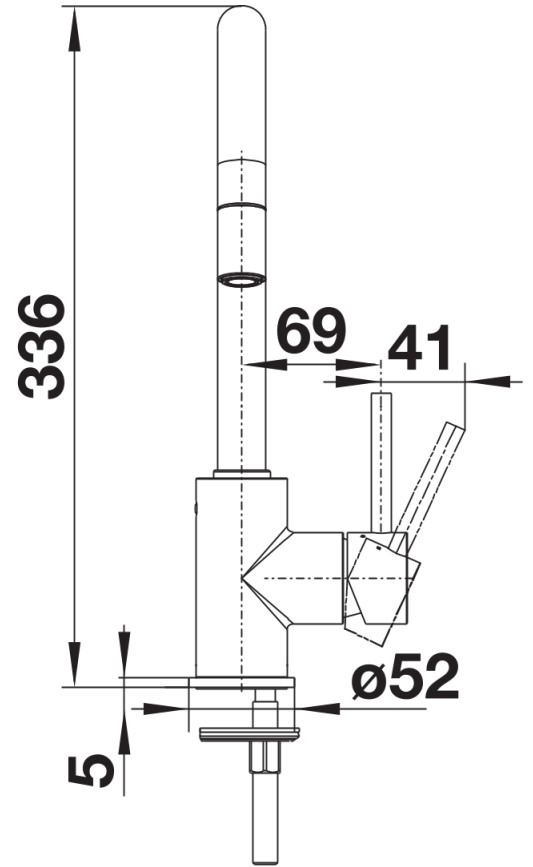

Scheda tecnica del prodotto MIDA-S

N. articolo 521455

Vantaggi

- Design essenziale per un'ottima praticità
- Miscelatore a canna alta per agevolare il riempimento di vasi o contenitori particolarmente ingombranti
- Dotato di doccetta estraibile

Colori

Colori disponibili:

- nero
- antracite
- grigio vulcano
- alumetallic
- bianco
- soft white
- caffè

Finitura SILGRANIT antracite

Dotazione

- Girevole sino a 360°
- Diametro foro per miscelatore: 35 mm
- Dotato di cartuccia in ceramica
- Flessibili da 450 mm con dado da $\frac{3}{8}$ " per una facile installazione
- Rompigetto brevettato per una marcata riduzione dei depositi di calcare
- Dotato di valvola di non-ritorno certificata EN 1717
- Contropiastra di rinforzo per una maggiore stabilità
- Certificato LGA
- Certificato DVGW

Dettagli

Intervallo di rotazione

Vista laterale