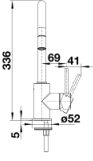

Colori

Colori disponibili:

- nero
- antracite
- grigio vulcano
- alumetallic
- bianco
- soft white
- caffè

Finitura SILGRANIT antracite

Dotazione

- Girevole sino a 360°
- Diametro foro per miscelatore: 35 mm
- Dotato di cartuccia in ceramica
- Flessibili da 450 mm con dado da $\frac{3}{8}$ " per una facile installazione
- Rompigetto brevettato per una marcata riduzione dei depositi di calcare
- Dotato di valvola di non-ritorno certificata EN 1717
- Contropiastra di rinforzo per una maggiore stabilità
- Certificato LGA
- Certificato DVGW

Dettagli

Intervallo di rotazione

Vista laterale