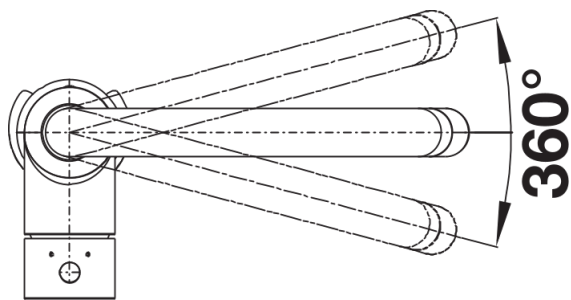

Scheda tecnica del prodotto MIDA-S

N. articolo 521455

Vantaggi

- Design essenziale per un'ottima praticità
- Miscelatore a canna alta per agevolare il riempimento di vasi o contenitori particolarmente ingombranti
- Dotato di doccetta estraibile

Colori

Colori disponibili:

- nero
- antracite
- grigio vulcano
- alumetallic
- bianco
- soft white
- caffè

Finitura SILGRANIT antracite

Dotazione

- Girevole sino a 360°
- Diametro foro per miscelatore: 35 mm
- Dotato di cartuccia in ceramica
- Flessibili da 450 mm con dado da $\frac{3}{8}$ " per una facile installazione
- Rompigetto brevettato per una marcata riduzione dei depositi di calcare
- Dotato di valvola di non-ritorno certificata EN 1717
- Contropiastra di rinforzo per una maggiore stabilità
- Certificato LGA
- Certificato DVGW

Dettagli

Intervallo di rotazione

Vista laterale