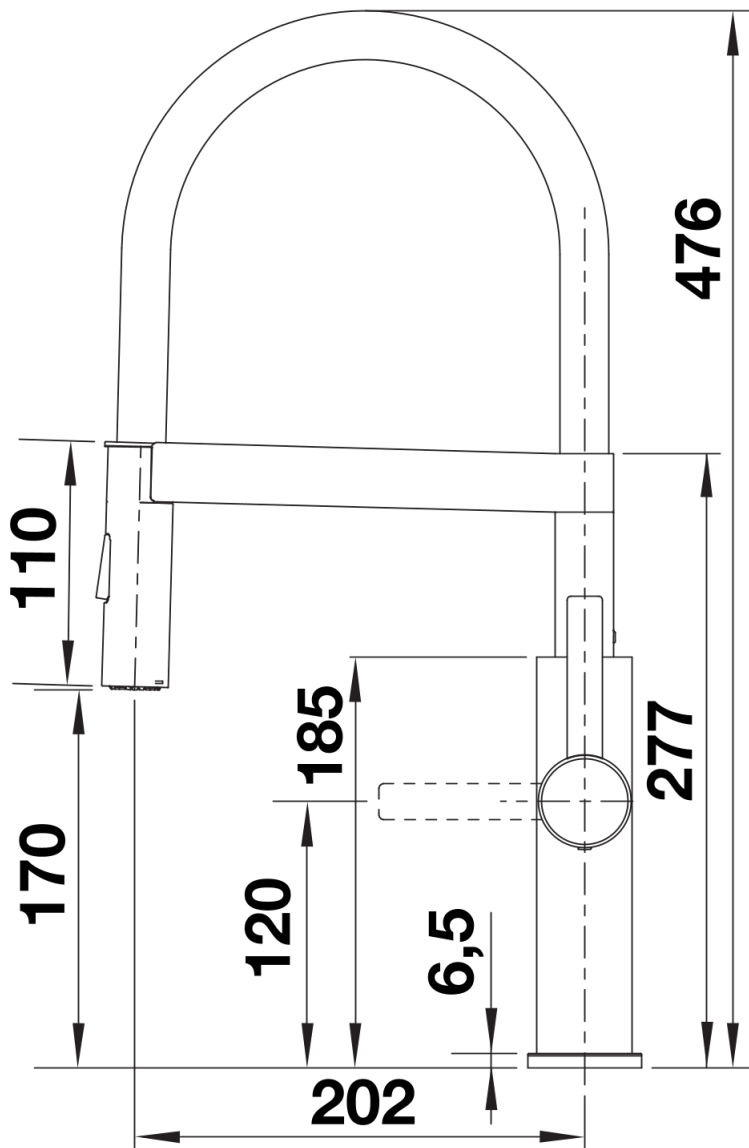

Scheda tecnica del prodotto SONEA-S Flexo

N. articolo 526616

Vantaggi

Colori

Colori disponibili:

acciaio massiccio spazzolato

massiccio acciaio massiccio spazzolato

Intervallo di rotazione

Vista laterale