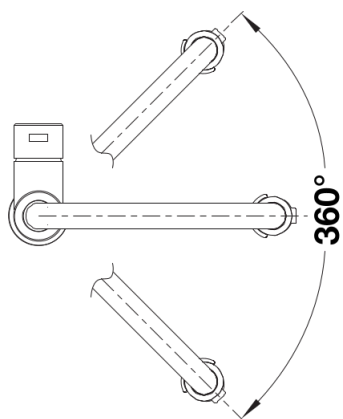

Scheda tecnica del prodotto SONEA-S Flexo

N. articolo 526616

Vantaggi

Colori

Colori disponibili:

acciaio massiccio spazzolato

massiccio acciaio massiccio spazzolato

Intervallo di rotazione

Vista laterale