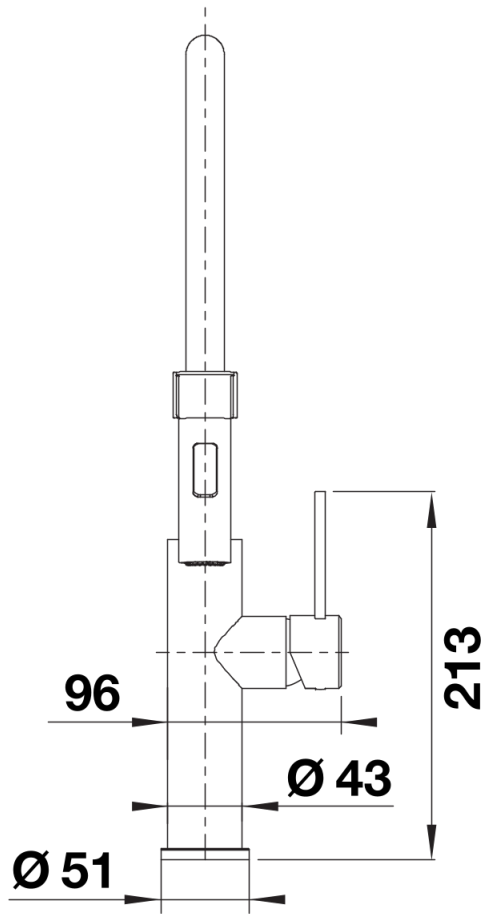

Scheda tecnica del prodotto SONEA-S Flexo

N. articolo 526616

Vantaggi

Colori

Colori disponibili:

acciaio massiccio spazzolato

massiccio acciaio massiccio spazzolato

Intervallo di rotazione

Vista laterale