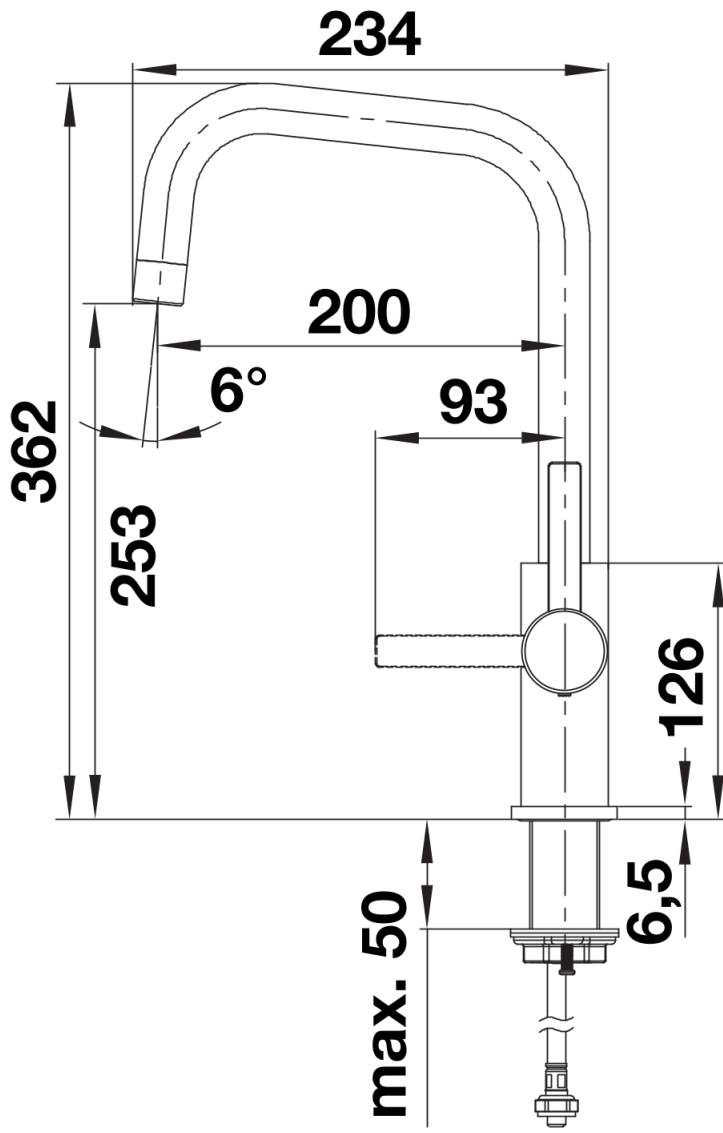

## Scheda tecnica del prodotto JANDORA

N. articolo 526615

Vantaggi

---

Colori

---

Colori disponibili:  
acciaio massiccio spazzolato

massiccio acciaio massiccio spazzolato

Intervallo di rotazione

Vista laterale