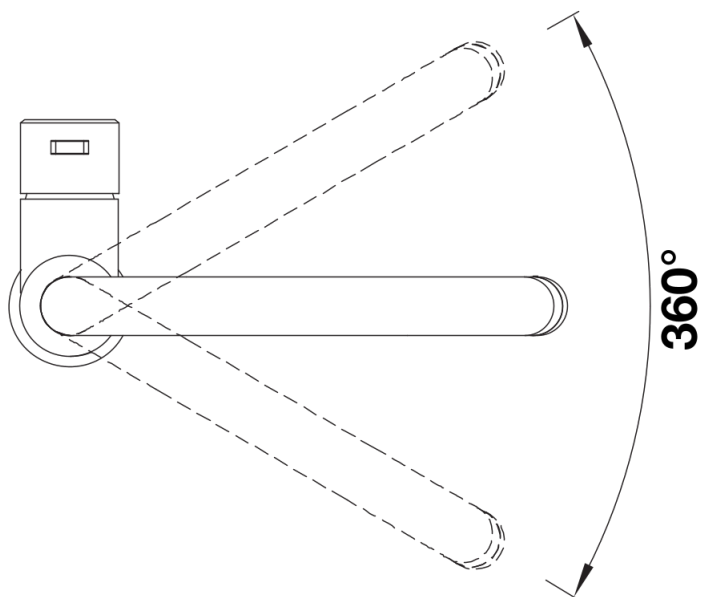

## Scheda tecnica del prodotto JANDORA

N. articolo 526615

Vantaggi

---

Colori

---

Colori disponibili:  
acciaio massiccio spazzolato

massiccio acciaio massiccio spazzolato

Intervallo di rotazione

Vista laterale