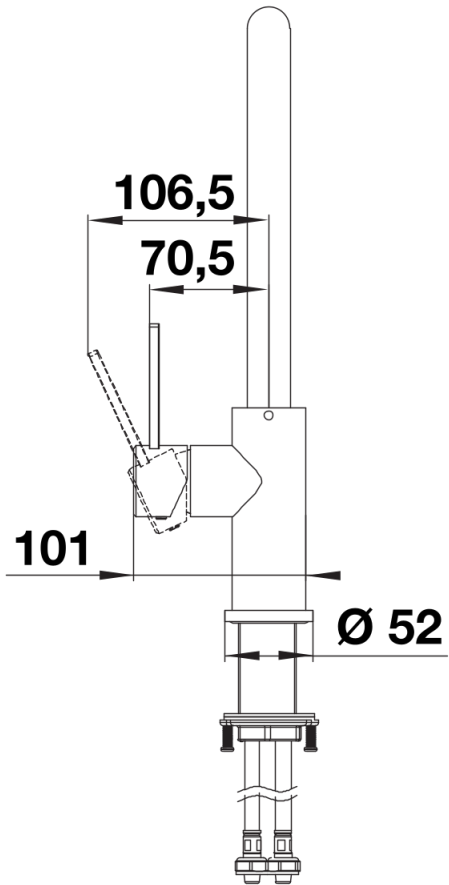

## Scheda tecnica del prodotto JANDORA

N. articolo 526615

Vantaggi

---

Colori

---

Colori disponibili:  
acciaio massiccio spazzolato

massiccio acciaio massiccio spazzolato

Intervallo di rotazione

Vista laterale