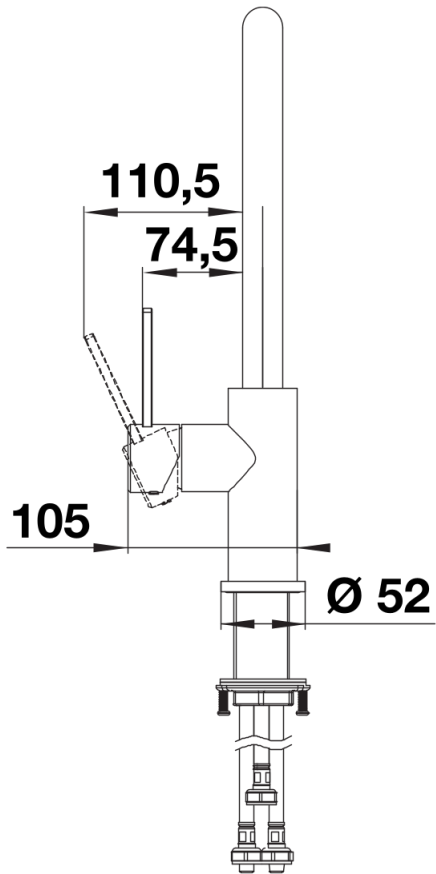

## Scheda tecnica del prodotto JANDORA-S

N. articolo 526614

Vantaggi

---

Colori

---

Colori disponibili:  
acciaio massiccio spazzolato

massiccio acciaio massiccio spazzolato

Intervallo di rotazione

Vista laterale