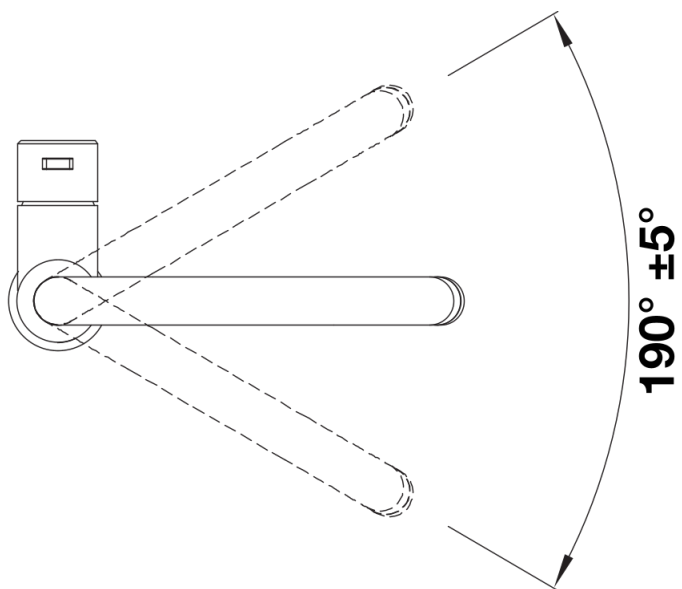

## Scheda tecnica del prodotto JANDORA-S

N. articolo 526614

Vantaggi

---

Colori

---

Colori disponibili:  
acciaio massiccio spazzolato

massiccio acciaio massiccio spazzolato

Intervallo di rotazione

Vista laterale