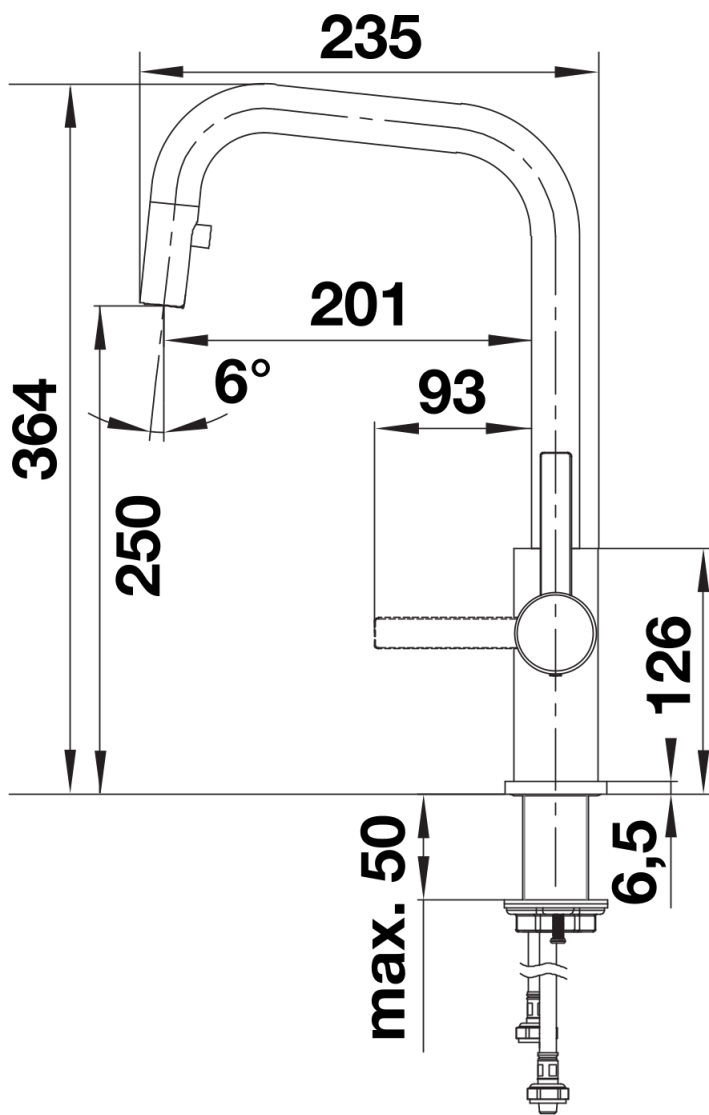

## Scheda tecnica del prodotto JANDORA-S

N. articolo 526614

Vantaggi

---

Colori

---

Colori disponibili:  
acciaio massiccio spazzolato

massiccio acciaio massiccio spazzolato

Intervallo di rotazione

Vista laterale