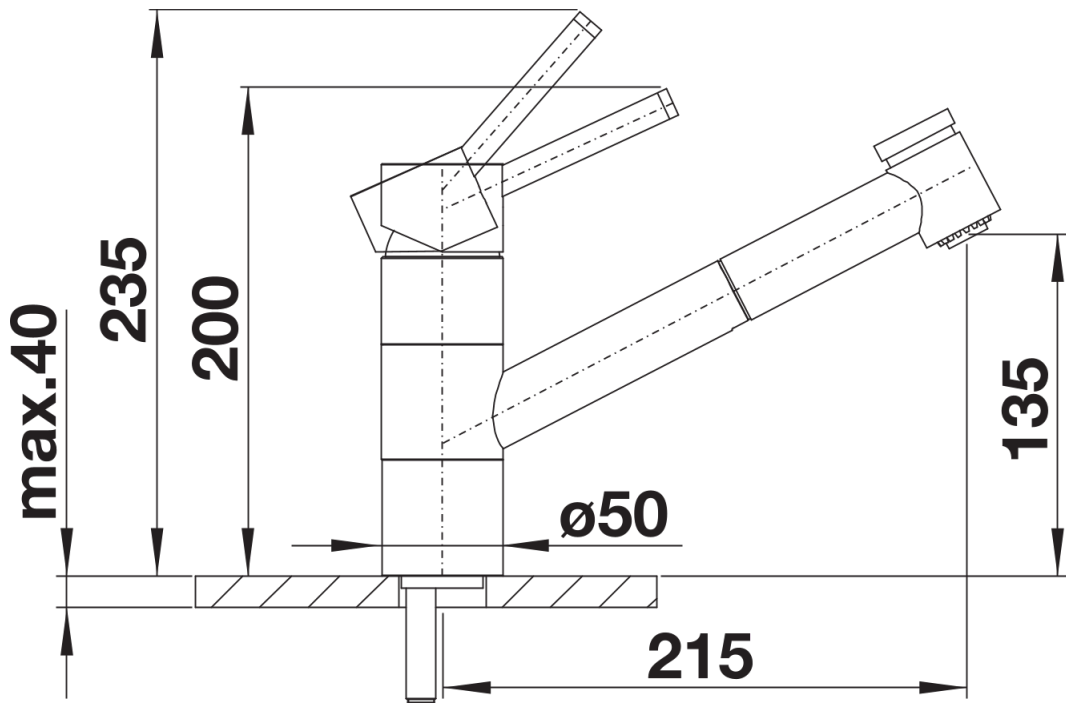

## Dotazione

---

- Girevole sino a 120°
- Diametro foro per miscelatore: 35 mm
- Dotato di cartuccia in ceramica
- Flessibili da 450 mm con dado da  $\frac{3}{8}$ " per una facile installazione
- Rompigetto brevettato per una marcata riduzione dei depositi di calcare
- Contropiastra di rinforzo per una maggiore stabilità
- Dotato di valvola di non-ritorno certificata EN 1717
- Certificato LGA
- Certificato DVGW

## Dettagli

---

Intervallo di rotazione

Vista laterale