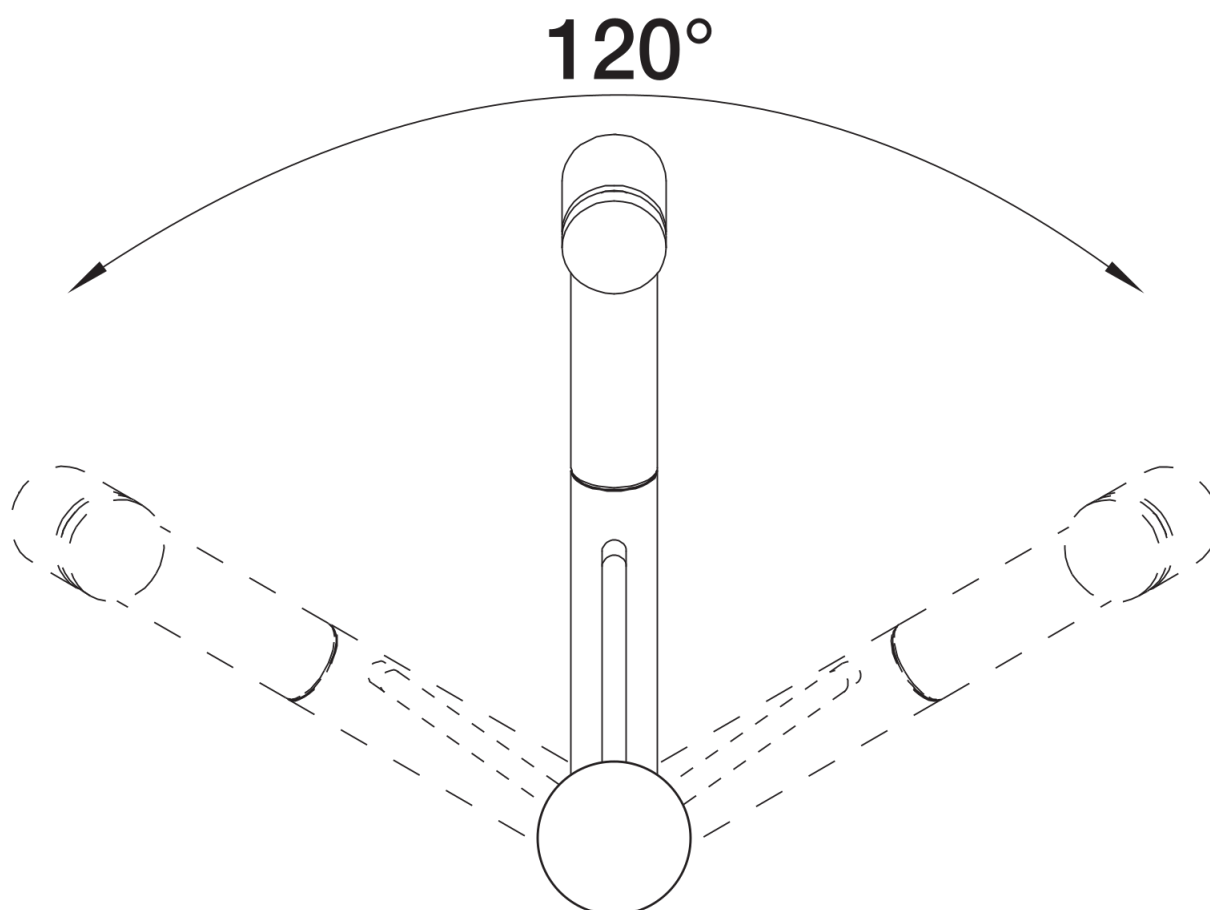

## Dotazione

---

- Girevole sino a 120°
- Diametro foro per miscelatore: 35 mm
- Dotato di cartuccia in ceramica
- Flessibili da 450 mm con dado da  $\frac{3}{8}$ " per una facile installazione
- Rompigetto brevettato per una marcata riduzione dei depositi di calcare
- Contropiastra di rinforzo per una maggiore stabilità
- Dotato di valvola di non-ritorno certificata EN 1717
- Certificato LGA
- Certificato DVGW

## Dettagli

---

Intervallo di rotazione

Vista laterale