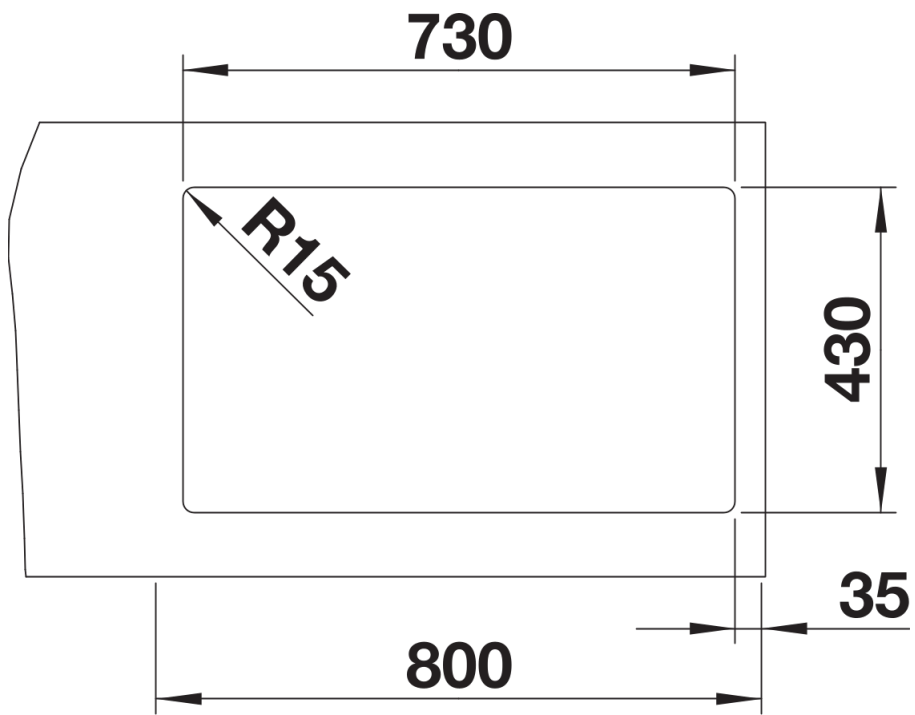

Scheda tecnica del prodotto ZEROX 700-IF Dark Steel

N. articolo 526246

Vantaggi

- Design a raggio 0 mm
- Materiale esclusivo dall'aspetto opaco, dalla struttura e finitura opaca
- Look industriale e moderno
- Troppopieno rettangolare in Dark Steel
- Innovativo sistema di scarico InFino: elegantemente integrato e di facile manutenzione
- Accessori opzionali disponibili

Dotazione

vasca con piletta da 3 ½", sifone e tappo a cestello InFino

Dettagli

Vista superiore

Foratur

Vista frontale

Vista laterale