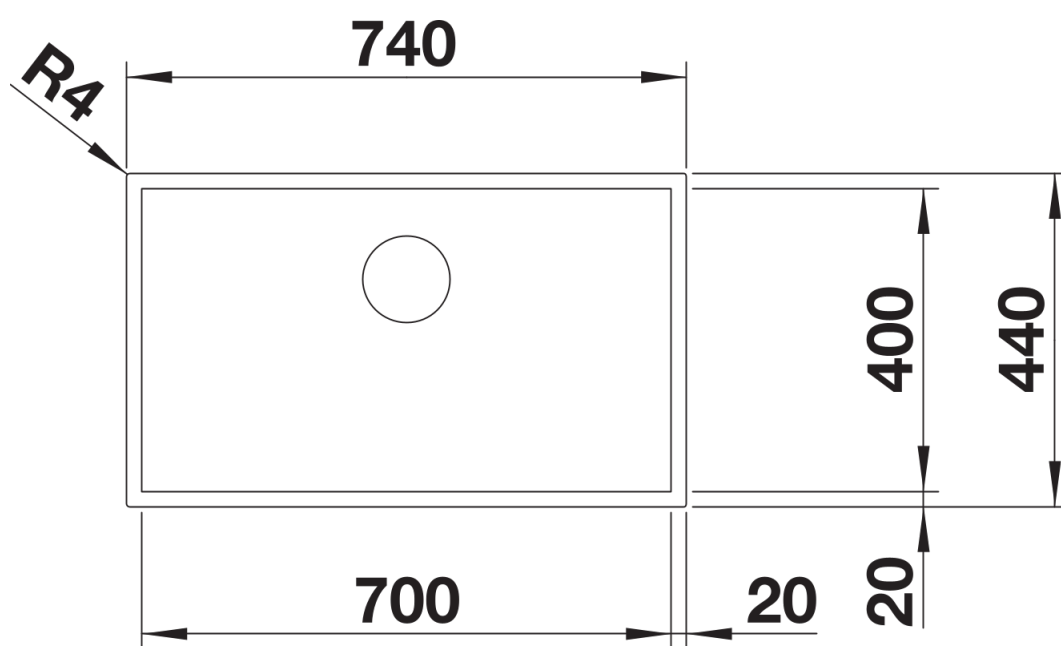

Scheda tecnica del prodotto ZEROX 700-IF Dark Steel

N. articolo 526246

Vantaggi

- Design a raggio 0 mm
- Materiale esclusivo dall'aspetto opaco, dalla struttura e finitura opaca
- Look industriale e moderno
- Troppopieno rettangolare in Dark Steel
- Innovativo sistema di scarico InFino: elegantemente integrato e di facile manutenzione
- Accessori opzionali disponibili

Dotazione

vasca con piletta da 3 ½", sifone e tappo a cestello InFino

Dettagli

Vista superiore

Foratur

Vista frontale

Vista laterale