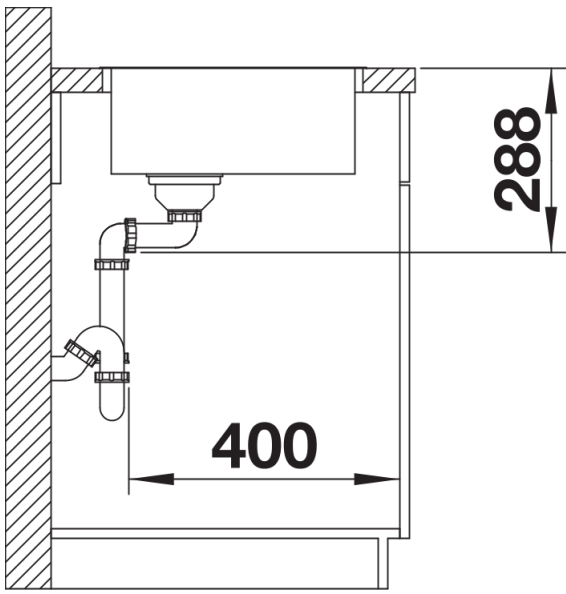

Scheda tecnica del prodotto ZEROX 700-IF Dark Steel

N. articolo 526246

Vantaggi

- Design a raggio 0 mm
- Materiale esclusivo dall'aspetto opaco, dalla struttura e finitura opaca
- Look industriale e moderno
- Troppopieno rettangolare in Dark Steel
- Innovativo sistema di scarico InFino: elegantemente integrato e di facile manutenzione
- Accessori opzionali disponibili

Dotazione

vasca con piletta da 3 ½", sifone e tappo a cestello InFino

Dettagli

Vista superiore

Foratur

Vista frontale

Vista laterale