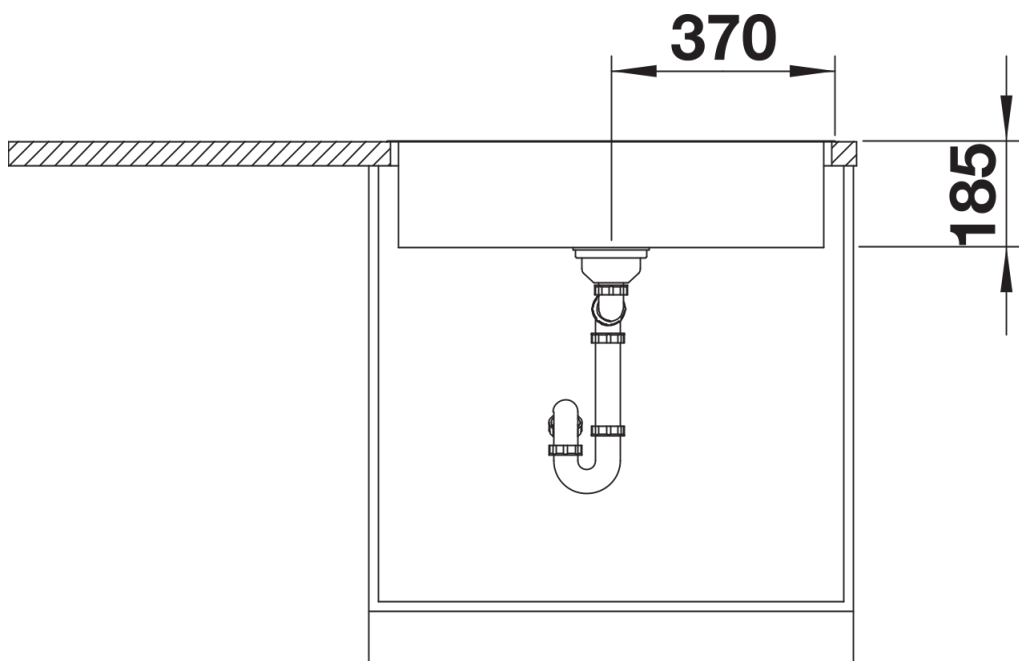

Scheda tecnica del prodotto ZEROX 700-IF Dark Steel

N. articolo 526246

Vantaggi

- Design a raggio 0 mm
- Materiale esclusivo dall'aspetto opaco, dalla struttura e finitura opaca
- Look industriale e moderno
- Troppopieno rettangolare in Dark Steel
- Innovativo sistema di scarico InFino: elegantemente integrato e di facile manutenzione
- Accessori opzionali disponibili

Dotazione

vasca con piletta da 3 ½", sifone e tappo a cestello InFino

Dettagli

Vista superiore

Foratur

Vista frontale

Vista laterale