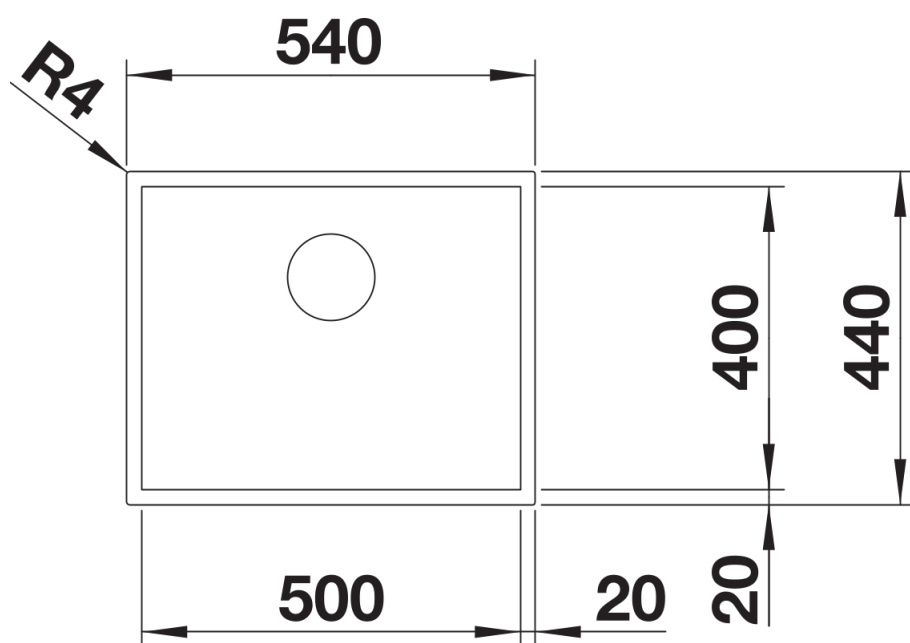

Scheda tecnica del prodotto ZEROX 500-U Dark Steel

N. articolo 526243

Vantaggi

- Design a raggio 0 mm
- Materiale esclusivo dall'aspetto opaco, dalla struttura e finitura opaca
- Look industriale e moderno
- Troppopieno rettangolare in Dark Steel
- Innovativo sistema di scarico InFino: elegantemente integrato e di facile manutenzione
- Accessori opzionali disponibili

Dotazione

- vasca con piletta da 3 ½"
- sifone
- tappo a cestello InFino e kit di montaggio

Dettagli

Vista superiore