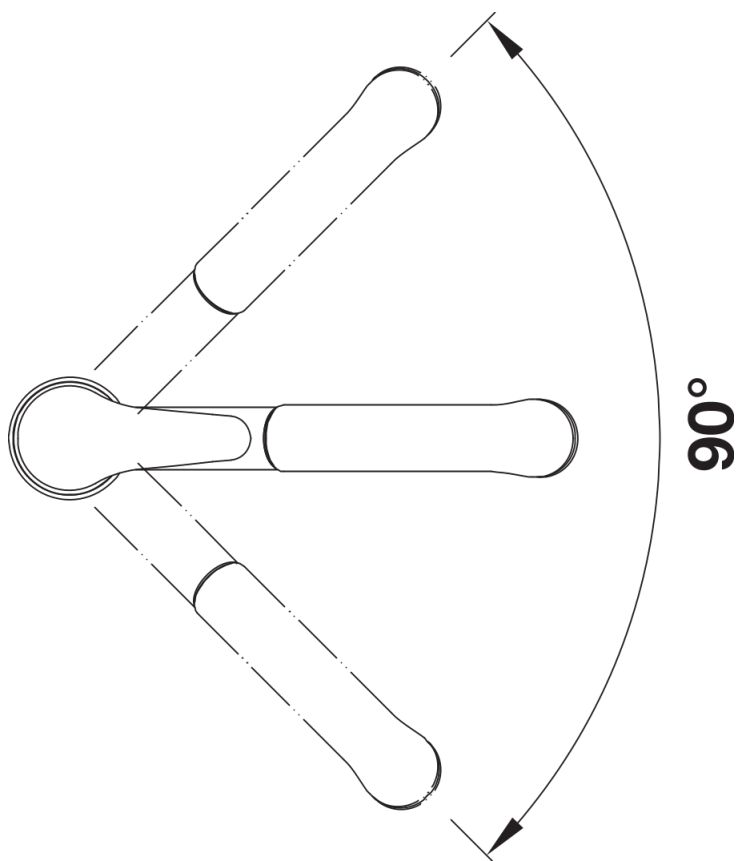

Scheda tecnica del prodotto DARAS-S

N. articolo 517732

Vantaggi

- Dotato di deccetta estraibile
- Disponibile in tutti i colori SILGRANIT
- Particolarmente adatto ai lavelli di dimensioni più ridotte

Colori

Colori disponibili:

nero
antracite
grigio vulcano
alumetallic
bianco
soft white
caffè

Finitura SILGRANIT antracite

Dotazione

- Girevole sino a 80°
- Diametro foro per miscelatore: 35 mm
- Dotato di cartuccia in ceramica
- Flessibili da 350 mm con dado da $\frac{3}{8}$ " per una facile installazione
- Rompigetto brevettato per una marcata riduzione dei depositi di calcare
- Contropiastra di rinforzo per una maggiore stabilità
- Dotato di valvola di non-ritorno certificata EN 1717
- Certificato LGA

Dettagli

Intervallo di rotazione

Vista laterale