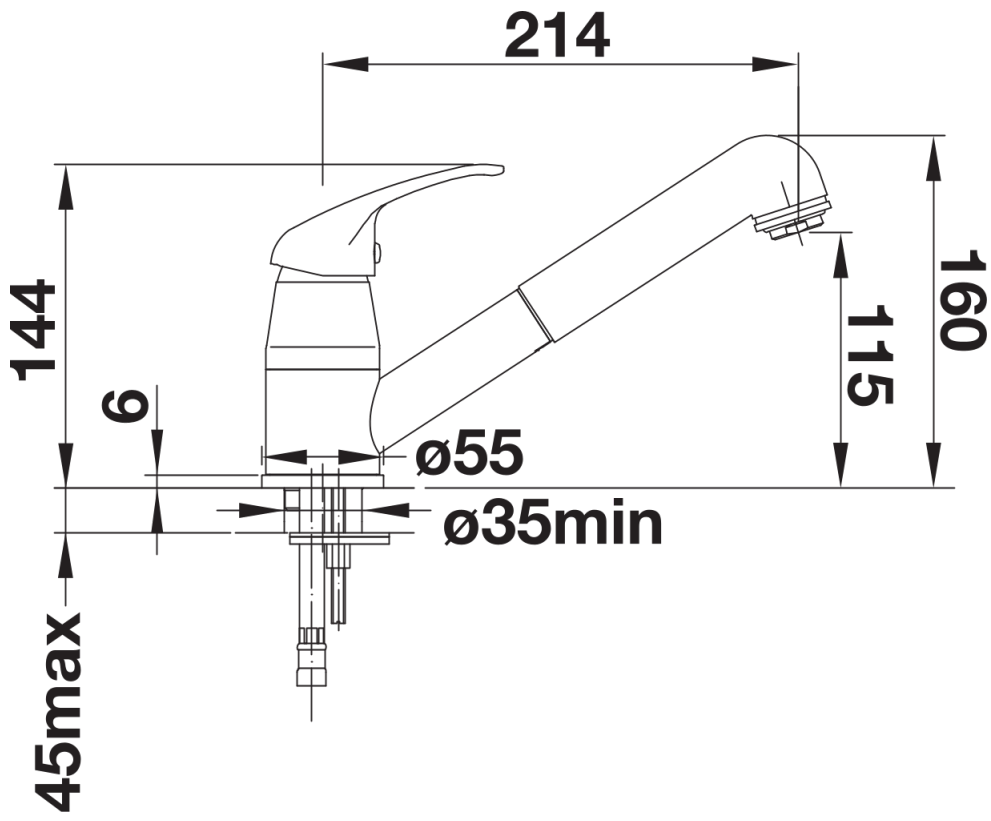

Scheda tecnica del prodotto DARAS-S

N. articolo 517732

Vantaggi

- Dotato di deccetta estraibile
- Disponibile in tutti i colori SILGRANIT
- Particolarmente adatto ai lavelli di dimensioni più ridotte

Colori

Colori disponibili:

nero
antracite
grigio vulcano
alumetallic
bianco
soft white
caffè

Finitura SILGRANIT antracite

Dotazione

- Girevole sino a 80°
- Diametro foro per miscelatore: 35 mm
- Dotato di cartuccia in ceramica
- Flessibili da 350 mm con dado da $\frac{3}{8}$ " per una facile installazione
- Rompigetto brevettato per una marcata riduzione dei depositi di calcare
- Contropiastra di rinforzo per una maggiore stabilità
- Dotato di valvola di non-ritorno certificata EN 1717
- Certificato LGA

Dettagli

Intervallo di rotazione

Vista laterale