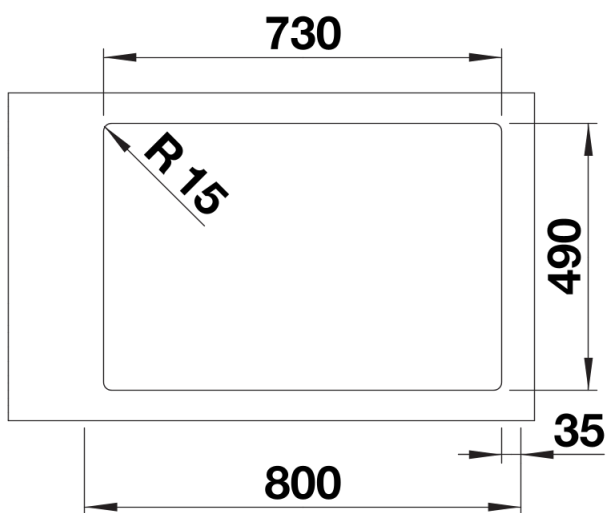

### Vantaggi

---

- Interazione armoniosa tra elementi funzionali e visivi
- Caratteristiche di alta qualità: troppopieno rettangolare e sistema di scarico InFino di serie e saltarello con comando PushControl
- Comoda e ampia vasca, progettata per un uso ottimale
- Elegante bordo -IF per l'installazione a filotop e sopratop con effetto semifilo
- Accessori opzionali disponibili

Dettagli

---

Vista superiore

Foratur

Vista frontale

Vista laterale