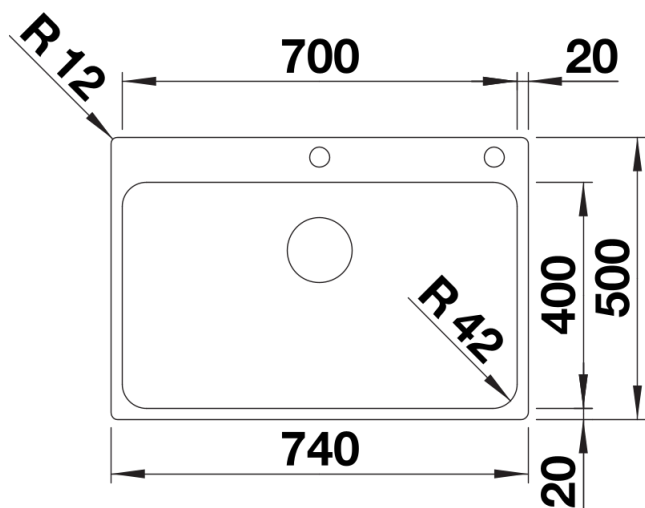

### Vantaggi

---

- Interazione armoniosa tra elementi funzionali e visivi
- Caratteristiche di alta qualità: troppopieno rettangolare e sistema di scarico InFino di serie e saltarello con comando PushControl
- Comoda e ampia vasca, progettata per un uso ottimale
- Elegante bordo -IF per l'installazione a filotop e sopratop con effetto semifilo
- Accessori opzionali disponibili

Dettagli

---

Vista superiore

Foratur

Vista frontale

Vista laterale