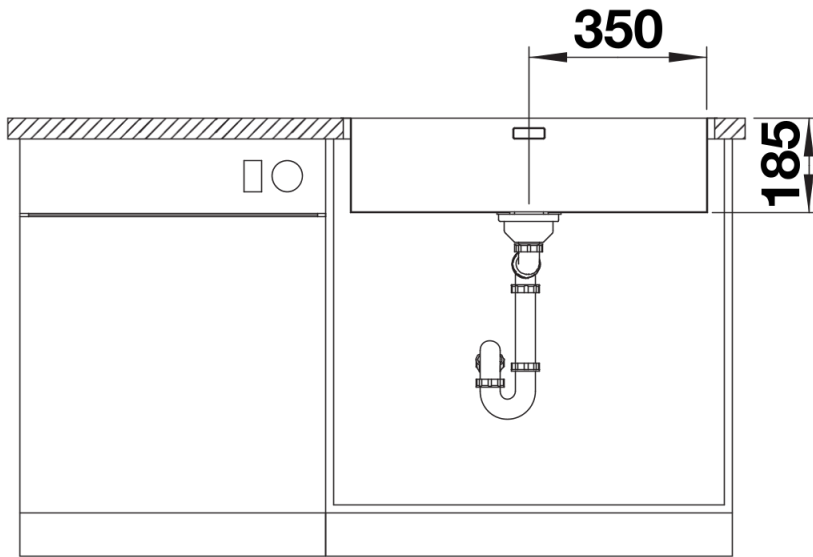

## Scheda tecnica del prodotto SOLIS 700-IF/A

N. articolo 526127

### Vantaggi

---

- Interazione armoniosa tra elementi funzionali e visivi
- Caratteristiche di alta qualità: troppopieno rettangolare e sistema di scarico InFino di serie e saltarello con comando PushControl
- Comoda e ampia vasca, progettata per un uso ottimale
- Elegante bordo -IF per l'installazione a filotop e sopratop con effetto semifilo
- Accessori opzionali disponibili

Dettagli

---

Vista superiore

Foratur

Vista frontale

Vista laterale