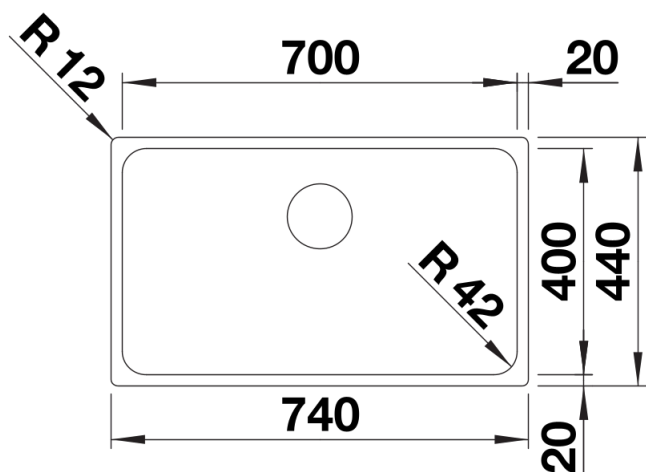

Scheda tecnica del prodotto SOLIS 700-U

N. articolo 526125

Vantaggi

- Interazione armoniosa tra elementi funzionali e visivi
- Caratteristiche di alta qualità: troppopieno rettangolare e sistema di scarico InFino di serie, elegantemente integrati ed estremamente facili da pulire
- Comoda e ampia vasca, progettata per un uso ottimale
- Accessori opzionali disponibili

Vista superiore

Foratur

Vista frontale

Vista laterale