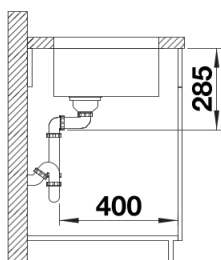

Scheda tecnica del prodotto SOLIS 700-U

N. articolo 526125

Vantaggi

- Interazione armoniosa tra elementi funzionali e visivi
- Caratteristiche di alta qualità: troppopieno rettangolare e sistema di scarico InFino di serie, elegantemente integrati ed estremamente facili da pulire
- Comoda e ampia vasca, progettata per un uso ottimale
- Accessori opzionali disponibili

Vista superiore

Foratur

Vista frontale

Vista laterale