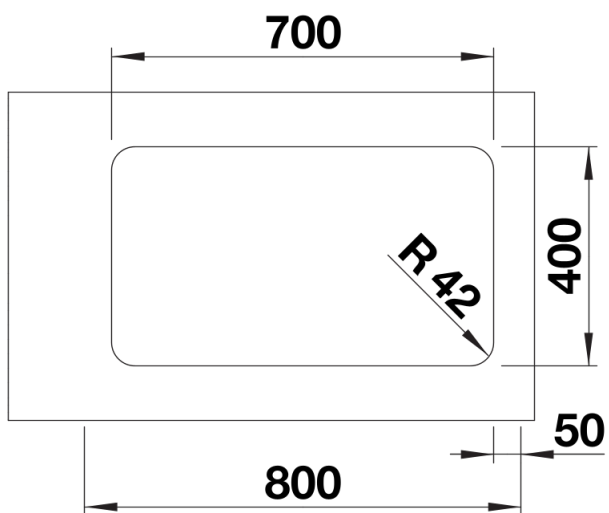

Scheda tecnica del prodotto SOLIS 700-U

N. articolo 526125

Vantaggi

- Interazione armoniosa tra elementi funzionali e visivi
- Caratteristiche di alta qualità: troppopieno rettangolare e sistema di scarico InFino di serie, elegantemente integrati ed estremamente facili da pulire
- Comoda e ampia vasca, progettata per un uso ottimale
- Accessori opzionali disponibili

Vista superiore

Foratur

Vista frontale

Vista laterale