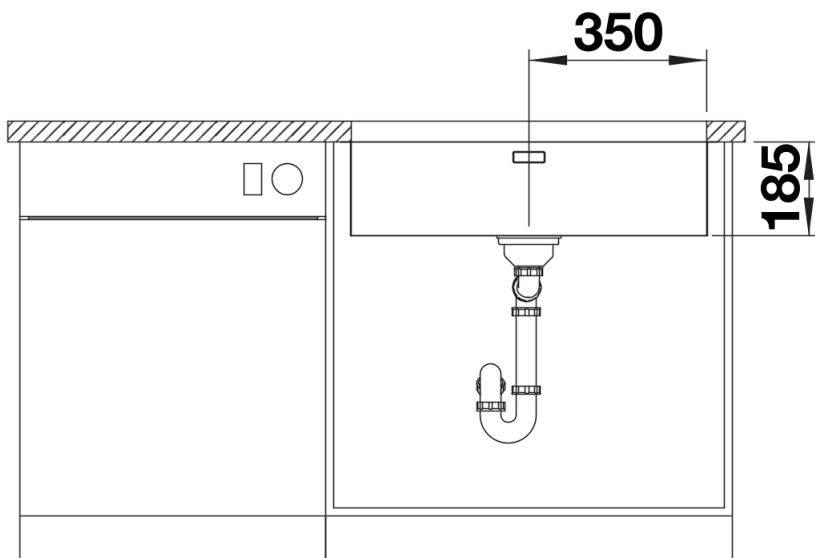

Scheda tecnica del prodotto SOLIS 700-U

N. articolo 526125

Vantaggi

- Interazione armoniosa tra elementi funzionali e visivi
- Caratteristiche di alta qualità: troppopieno rettangolare e sistema di scarico InFino di serie, elegantemente integrati ed estremamente facili da pulire
- Comoda e ampia vasca, progettata per un uso ottimale
- Accessori opzionali disponibili

Vista superiore

Foratur

Vista frontale

Vista laterale