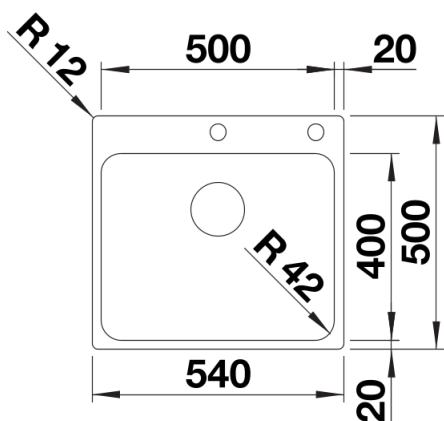

Scheda tecnica del prodotto SOLIS 500-IF/A

N. articolo 526124

Vantaggi

- Interazione armoniosa tra elementi funzionali e visivi
- Caratteristiche di alta qualità: troppopieno rettangolare e sistema di scarico InFino di serie e saltarello con comando PushControl
- Comoda e ampia vasca, progettata per un uso ottimale
- Elegante bordo -IF per l'installazione a filotop e sopratop con effetto semifilo
- Accessori opzionali disponibili

Dettagli

Vista superiore

Foratur

Vista frontale

Vista laterale