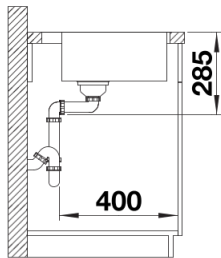

Scheda tecnica del prodotto SOLIS 500-IF/A

N. articolo 526124

Vantaggi

- Interazione armoniosa tra elementi funzionali e visivi
- Caratteristiche di alta qualità: troppopieno rettangolare e sistema di scarico InFino di serie e saltarello con comando PushControl
- Comoda e ampia vasca, progettata per un uso ottimale
- Elegante bordo -IF per l'installazione a filotop e sopratop con effetto semifilo
- Accessori opzionali disponibili

Dettagli

Vista superiore

Foratur

Vista frontale

Vista laterale