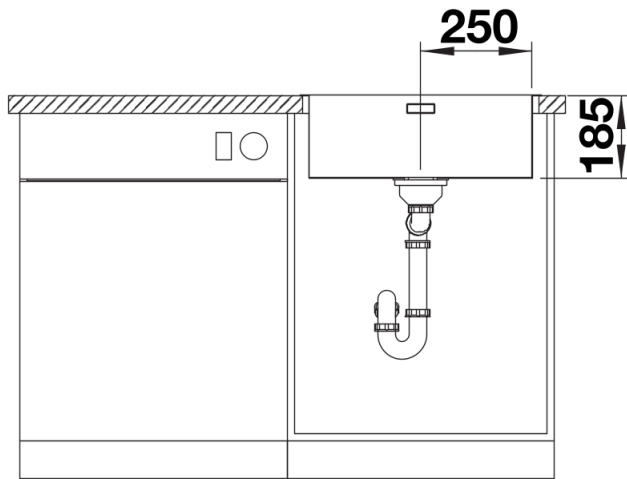

Scheda tecnica del prodotto SOLIS 500-IF/A

N. articolo 526124

Vantaggi

- Interazione armoniosa tra elementi funzionali e visivi
- Caratteristiche di alta qualità: troppopieno rettangolare e sistema di scarico InFino di serie e saltarello con comando PushControl
- Comoda e ampia vasca, progettata per un uso ottimale
- Elegante bordo -IF per l'installazione a filotop e sopratop con effetto semifilo
- Accessori opzionali disponibili

Dettagli

Vista superiore

Foratur

Vista frontale

Vista laterale