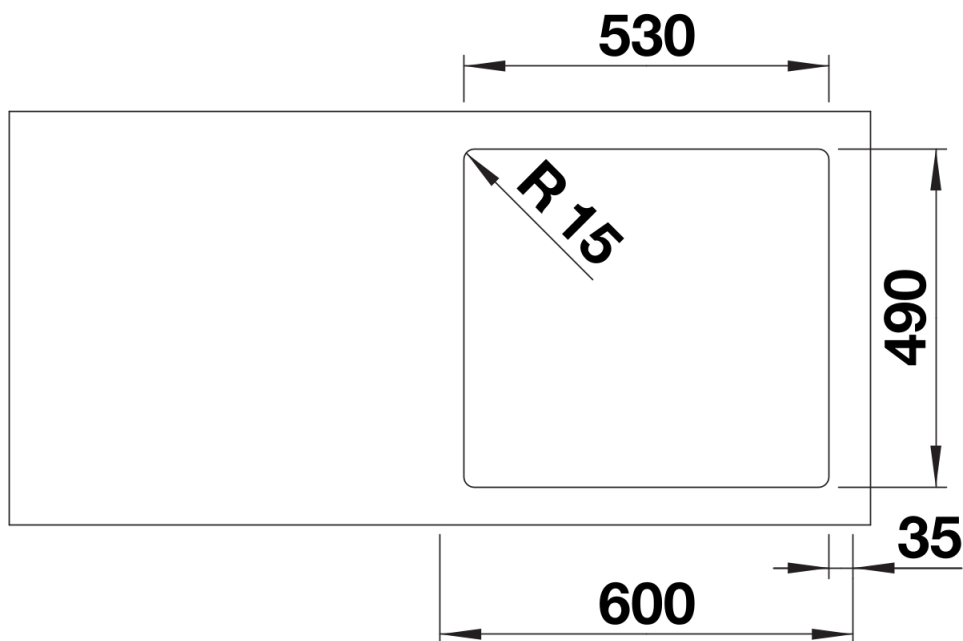

Scheda tecnica del prodotto SOLIS 500-IF/A

N. articolo 526124

Vantaggi

- Interazione armoniosa tra elementi funzionali e visivi
- Caratteristiche di alta qualità: troppopieno rettangolare e sistema di scarico InFino di serie e saltarello con comando PushControl
- Comoda e ampia vasca, progettata per un uso ottimale
- Elegante bordo -IF per l'installazione a filotop e sopratop con effetto semifilo
- Accessori opzionali disponibili

Dettagli

Vista superiore

Foratur

Vista frontale

Vista laterale