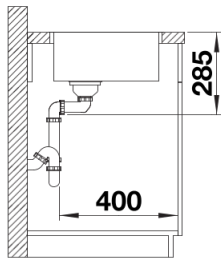

Scheda tecnica del prodotto SOLIS 500-IF

N. articolo 526123

Vantaggi

- Interazione armoniosa tra elementi funzionali e visivi
- Caratteristiche di alta qualità: troppopieno rettangolare e sistema di scarico InFino di serie, elegantemente integrati ed estremamente facili da pulire
- Comoda e ampia vasca, progettata per un uso ottimale
- Elegante bordo -IF per l'installazione a filotop e sopratop con effetto semifilo
- Accessori opzionali disponibili

Dettagli

Vista superiore

Foratur

Vista frontale

Vista laterale