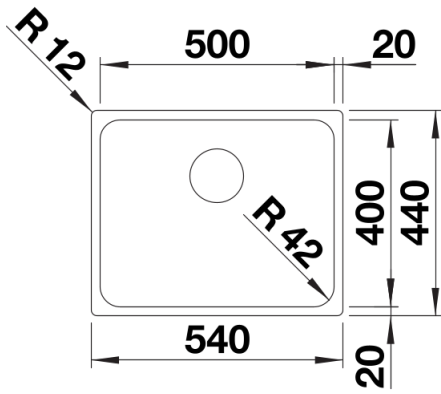

Scheda tecnica del prodotto SOLIS 500-IF

N. articolo 526123

Vantaggi

- Interazione armoniosa tra elementi funzionali e visivi
- Caratteristiche di alta qualità: troppopieno rettangolare e sistema di scarico InFino di serie, elegantemente integrati ed estremamente facili da pulire
- Comoda e ampia vasca, progettata per un uso ottimale
- Elegante bordo -IF per l'installazione a filotop e sopratop con effetto semifilo
- Accessori opzionali disponibili

Dettagli

Vista superiore

Foratur

Vista frontale

Vista laterale