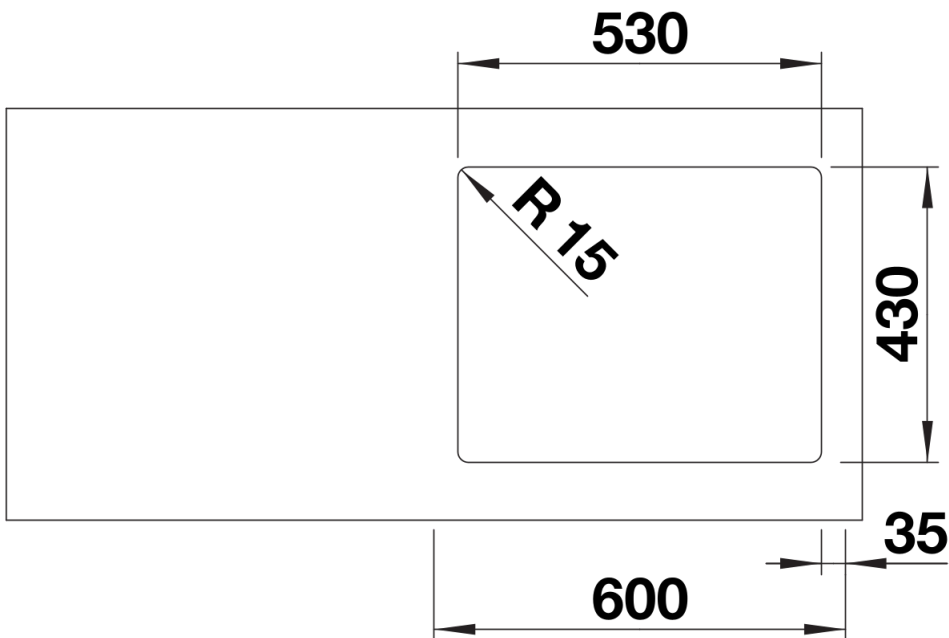

Scheda tecnica del prodotto SOLIS 500-IF

N. articolo 526123

Vantaggi

- Interazione armoniosa tra elementi funzionali e visivi
- Caratteristiche di alta qualità: troppopieno rettangolare e sistema di scarico InFino di serie, elegantemente integrati ed estremamente facili da pulire
- Comoda e ampia vasca, progettata per un uso ottimale
- Elegante bordo -IF per l'installazione a filotop e sopratop con effetto semifilo
- Accessori opzionali disponibili

Dettagli

Vista superiore

Foratur

Vista frontale

Vista laterale