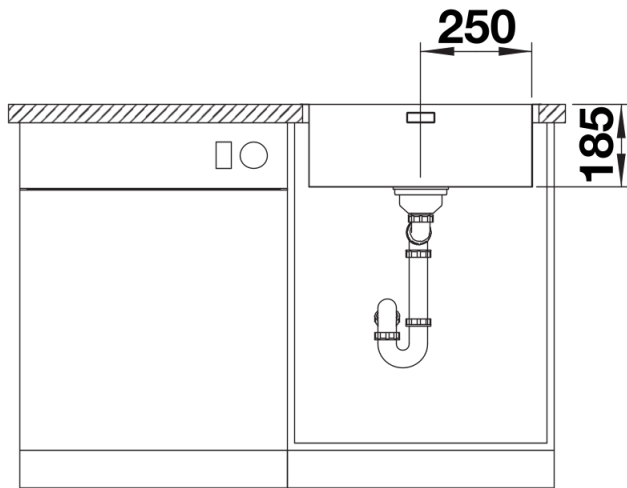

Scheda tecnica del prodotto SOLIS 500-IF

N. articolo 526123

Vantaggi

- Interazione armoniosa tra elementi funzionali e visivi
- Caratteristiche di alta qualità: troppopieno rettangolare e sistema di scarico InFino di serie, elegantemente integrati ed estremamente facili da pulire
- Comoda e ampia vasca, progettata per un uso ottimale
- Elegante bordo -IF per l'installazione a filotop e sopratop con effetto semifilo
- Accessori opzionali disponibili

Dettagli

Vista superiore

Foratur

Vista frontale

Vista laterale