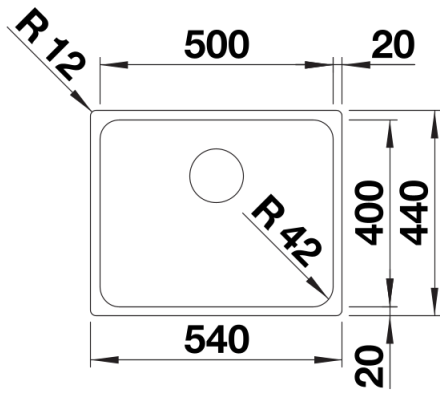

Scheda tecnica del prodotto SOLIS 500-U

N. articolo 526122

Vantaggi

- Interazione armoniosa tra elementi funzionali e visivi
- Caratteristiche di alta qualità: troppopieno rettangolare e sistema di scarico InFino di serie, elegantemente integrati ed estremamente facili da pulire
- Comoda e ampia vasca, progettata per un uso ottimale
- Accessori opzionali disponibili

Vista superiore

Foratur

Vista frontale

Vista laterale