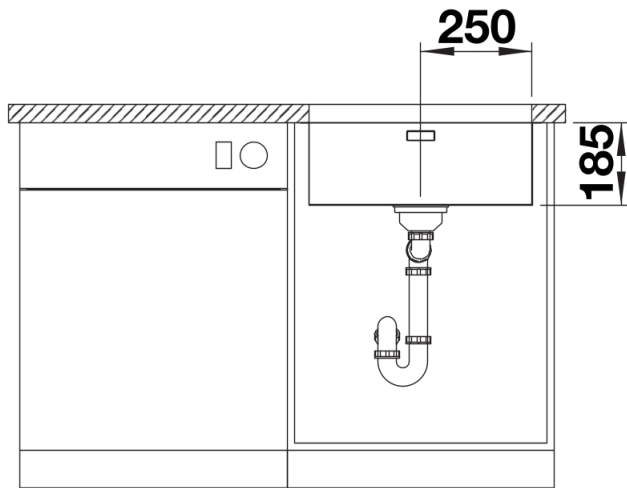

Scheda tecnica del prodotto SOLIS 500-U

N. articolo 526122

Vantaggi

- Interazione armoniosa tra elementi funzionali e visivi
- Caratteristiche di alta qualità: troppopieno rettangolare e sistema di scarico InFino di serie, elegantemente integrati ed estremamente facili da pulire
- Comoda e ampia vasca, progettata per un uso ottimale
- Accessori opzionali disponibili

Vista superiore

Foratur

Vista frontale

Vista laterale