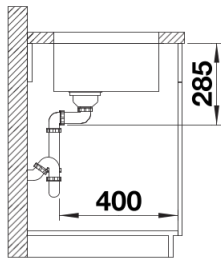

Scheda tecnica del prodotto SOLIS 500-U

N. articolo 526122

Vantaggi

- Interazione armoniosa tra elementi funzionali e visivi
- Caratteristiche di alta qualità: troppopieno rettangolare e sistema di scarico InFino di serie, elegantemente integrati ed estremamente facili da pulire
- Comoda e ampia vasca, progettata per un uso ottimale
- Accessori opzionali disponibili

Vista superiore

Foratur

Vista frontale

Vista laterale