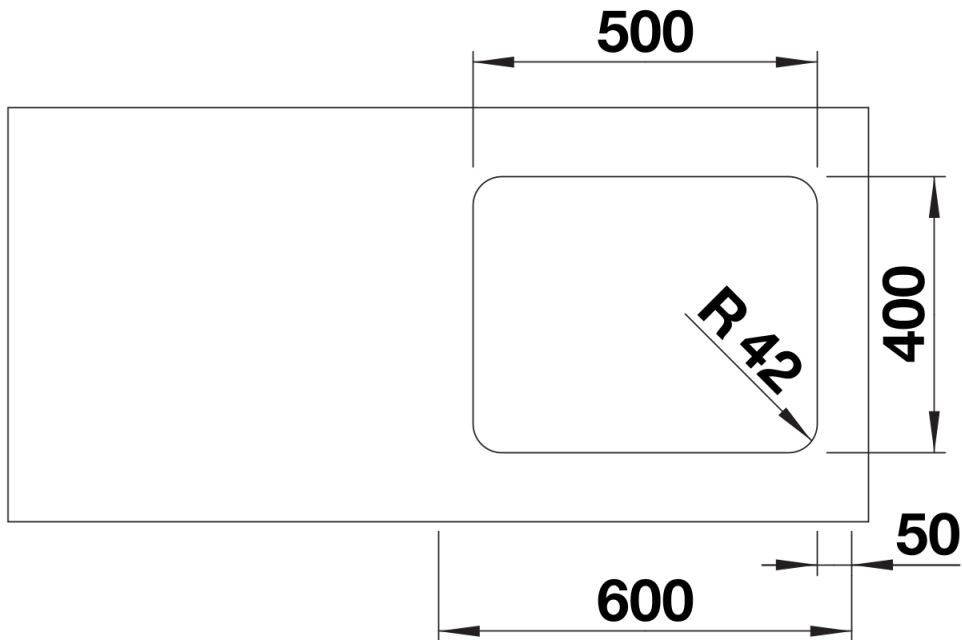

Scheda tecnica del prodotto SOLIS 500-U

N. articolo 526122

Vantaggi

- Interazione armoniosa tra elementi funzionali e visivi
- Caratteristiche di alta qualità: troppopieno rettangolare e sistema di scarico InFino di serie, elegantemente integrati ed estremamente facili da pulire
- Comoda e ampia vasca, progettata per un uso ottimale
- Accessori opzionali disponibili

Vista superiore

Foratur

Vista frontale

Vista laterale