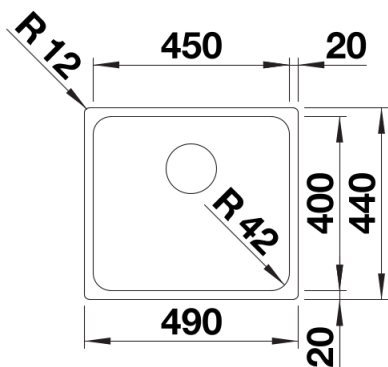

## Scheda tecnica del prodotto SOLIS 450-IF

N. articolo 526121

### Vantaggi

---

- Interazione armoniosa tra elementi funzionali e visivi
- Caratteristiche di alta qualità: troppopieno rettangolare e sistema di scarico InFino di serie, elegantemente integrati ed estremamente facili da pulire
- Comoda e ampia vasca, progettata per un uso ottimale
- Elegante bordo -IF per l'installazione a filotop e sopratop con effetto semifilo
- Accessori opzionali disponibili

Vista superiore

Foratur

Vista frontale

Vista laterale