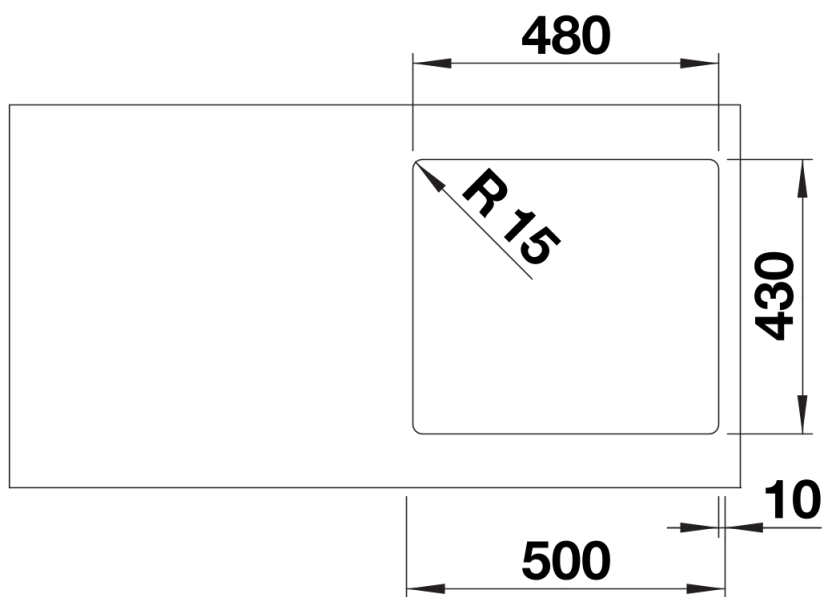

## Scheda tecnica del prodotto SOLIS 450-IF

N. articolo 526121

### Vantaggi

---

- Interazione armoniosa tra elementi funzionali e visivi
- Caratteristiche di alta qualità: troppopieno rettangolare e sistema di scarico InFino di serie, elegantemente integrati ed estremamente facili da pulire
- Comoda e ampia vasca, progettata per un uso ottimale
- Elegante bordo -IF per l'installazione a filotop e sopratop con effetto semifilo
- Accessori opzionali disponibili

Vista superiore

Foratur

Vista frontale

Vista laterale