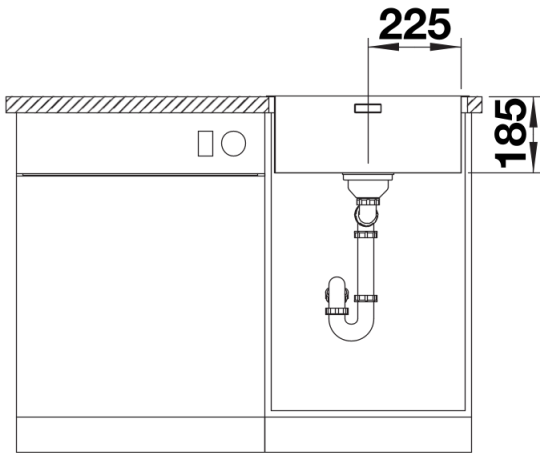

## Scheda tecnica del prodotto SOLIS 450-IF

N. articolo 526121

### Vantaggi

---

- Interazione armoniosa tra elementi funzionali e visivi
- Caratteristiche di alta qualità: troppopieno rettangolare e sistema di scarico InFino di serie, elegantemente integrati ed estremamente facili da pulire
- Comoda e ampia vasca, progettata per un uso ottimale
- Elegante bordo -IF per l'installazione a filotop e sopratop con effetto semifilo
- Accessori opzionali disponibili

Vista superiore

Foratur

Vista frontale

Vista laterale