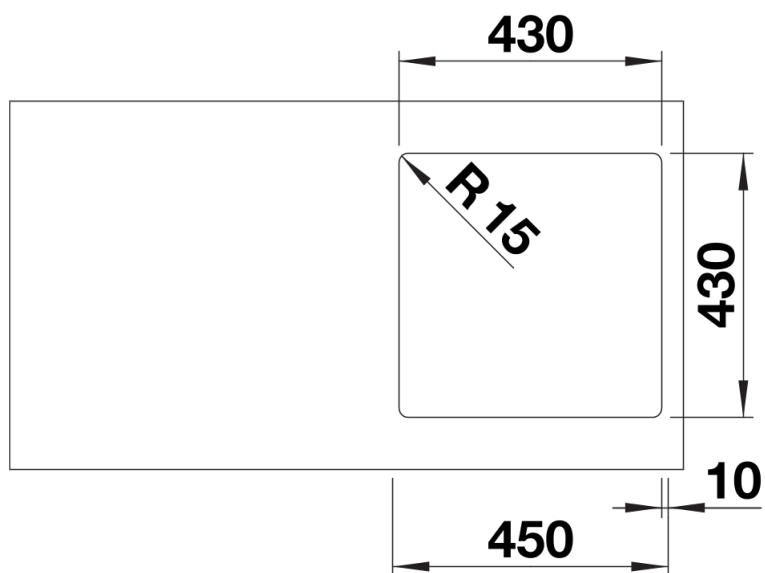

Scheda tecnica del prodotto SOLIS 400-IF

N. articolo 526118

Vantaggi

- Interazione armoniosa tra elementi funzionali e visivi
- Caratteristiche di alta qualità: troppopieno rettangolare e sistema di scarico InFino di serie, elegantemente integrati ed estremamente facili da pulire
- Comoda e ampia vasca, progettata per un uso ottimale
- Elegante bordo -IF per l'installazione a filotop e sopratop con effetto semifilo
- Accessori opzionali disponibili

Dettagli

Vista superiore

Foratur

Vista frontale

Vista laterale