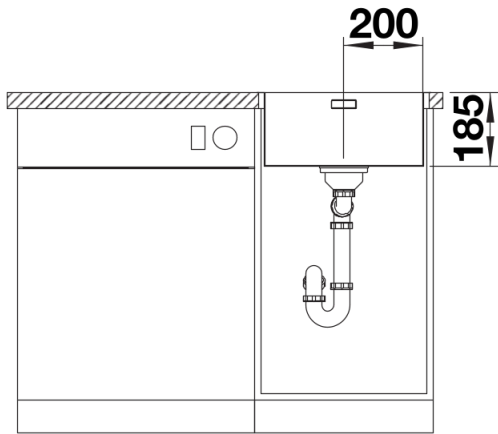

Scheda tecnica del prodotto SOLIS 400-IF

N. articolo 526118

Vantaggi

- Interazione armoniosa tra elementi funzionali e visivi
- Caratteristiche di alta qualità: troppopieno rettangolare e sistema di scarico InFino di serie, elegantemente integrati ed estremamente facili da pulire
- Comoda e ampia vasca, progettata per un uso ottimale
- Elegante bordo -IF per l'installazione a filotop e sopratop con effetto semifilo
- Accessori opzionali disponibili

Dettagli

Vista superiore

Foratur

Vista frontale

Vista laterale