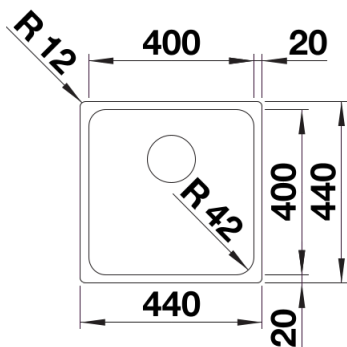

Scheda tecnica del prodotto SOLIS 400-IF

N. articolo 526118

Vantaggi

- Interazione armoniosa tra elementi funzionali e visivi
- Caratteristiche di alta qualità: troppopieno rettangolare e sistema di scarico InFino di serie, elegantemente integrati ed estremamente facili da pulire
- Comoda e ampia vasca, progettata per un uso ottimale
- Elegante bordo -IF per l'installazione a filotop e sopratop con effetto semifilo
- Accessori opzionali disponibili

Dettagli

Vista superiore

Foratur

Vista frontale

Vista laterale