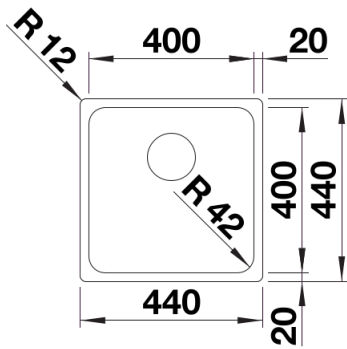

Scheda tecnica del prodotto SOLIS 400-U

N. articolo 526117

Vantaggi

- Interazione armoniosa tra elementi funzionali e visivi
- Caratteristiche di alta qualità: troppopieno rettangolare e sistema di scarico InFino di serie, elegantemente integrati ed estremamente facili da pulire
- Comoda e ampia vasca, progettata per un uso ottimale
- Accessori opzionali disponibili

Vista superiore

Foratur

Vista frontale

Vista laterale