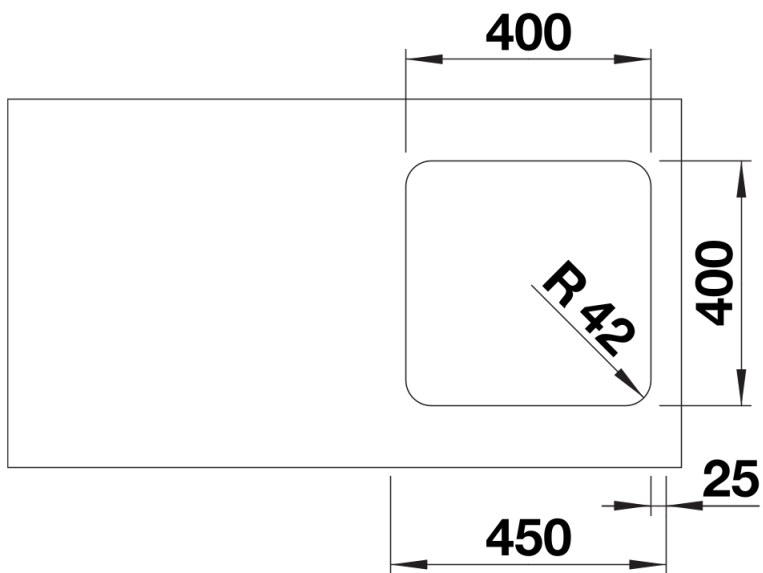

Scheda tecnica del prodotto SOLIS 400-U

N. articolo 526117

Vantaggi

- Interazione armoniosa tra elementi funzionali e visivi
- Caratteristiche di alta qualità: troppopieno rettangolare e sistema di scarico InFino di serie, elegantemente integrati ed estremamente facili da pulire
- Comoda e ampia vasca, progettata per un uso ottimale
- Accessori opzionali disponibili

Vista superiore

Foratur

Vista frontale

Vista laterale