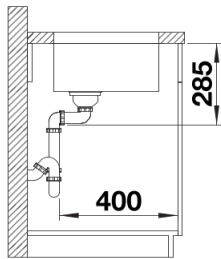

Scheda tecnica del prodotto SOLIS 400-U

N. articolo 526117

Vantaggi

- Interazione armoniosa tra elementi funzionali e visivi
- Caratteristiche di alta qualità: troppopieno rettangolare e sistema di scarico InFino di serie, elegantemente integrati ed estremamente facili da pulire
- Comoda e ampia vasca, progettata per un uso ottimale
- Accessori opzionali disponibili

Vista superiore

Foratur

Vista frontale

Vista laterale