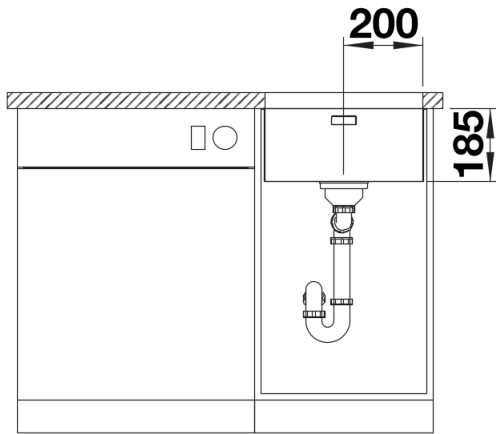

Scheda tecnica del prodotto SOLIS 400-U

N. articolo 526117

Vantaggi

- Interazione armoniosa tra elementi funzionali e visivi
- Caratteristiche di alta qualità: troppopieno rettangolare e sistema di scarico InFino di serie, elegantemente integrati ed estremamente facili da pulire
- Comoda e ampia vasca, progettata per un uso ottimale
- Accessori opzionali disponibili

Vista superiore

Foratur

Vista frontale

Vista laterale