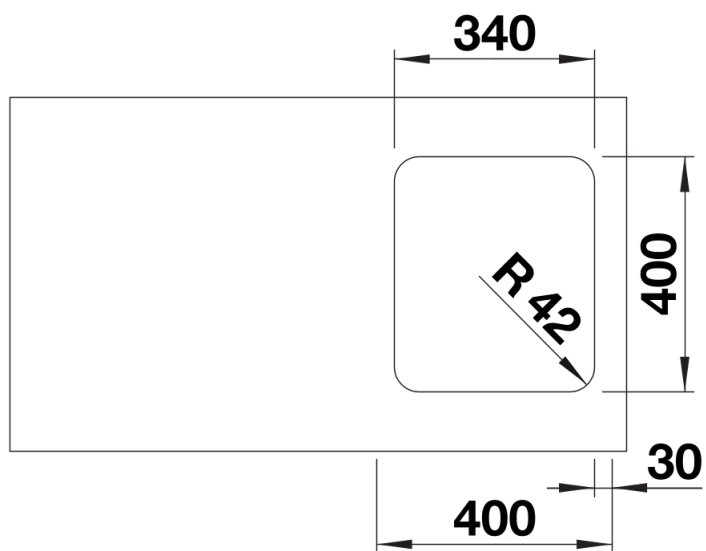

Scheda tecnica del prodotto SOLIS 340-U

N. articolo 526115

Vantaggi

- Interazione armoniosa tra elementi funzionali e visivi
- Caratteristiche di alta qualità: troppopieno rettangolare e sistema di scarico InFino di serie, elegantemente integrati ed estremamente facili da pulire
- Comoda e ampia vasca, progettata per un uso ottimale
- Accessori opzionali disponibili

Dettagli

Vista superiore

Foratur

Vista frontale

Vista laterale