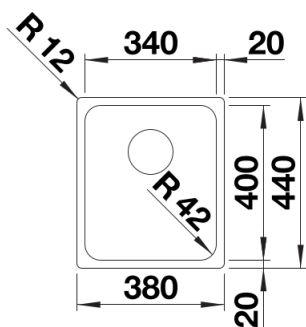

Scheda tecnica del prodotto SOLIS 340-U

N. articolo 526115

Vantaggi

- Interazione armoniosa tra elementi funzionali e visivi
- Caratteristiche di alta qualità: troppopieno rettangolare e sistema di scarico InFino di serie, elegantemente integrati ed estremamente facili da pulire
- Comoda e ampia vasca, progettata per un uso ottimale
- Accessori opzionali disponibili

Dettagli

Vista superiore

Foratur

Vista frontale

Vista laterale