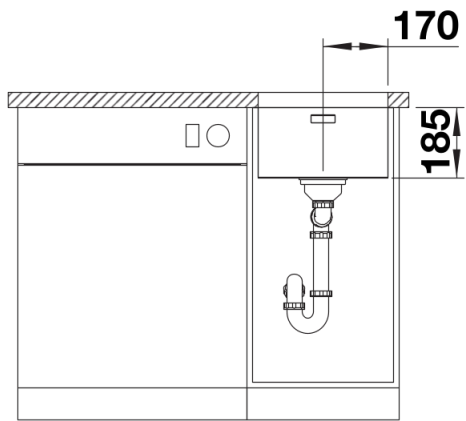

Scheda tecnica del prodotto SOLIS 340-U

N. articolo 526115

Vantaggi

- Interazione armoniosa tra elementi funzionali e visivi
- Caratteristiche di alta qualità: troppopieno rettangolare e sistema di scarico InFino di serie, elegantemente integrati ed estremamente facili da pulire
- Comoda e ampia vasca, progettata per un uso ottimale
- Accessori opzionali disponibili

Dettagli

Vista superiore

Foratur

Vista frontale

Vista laterale