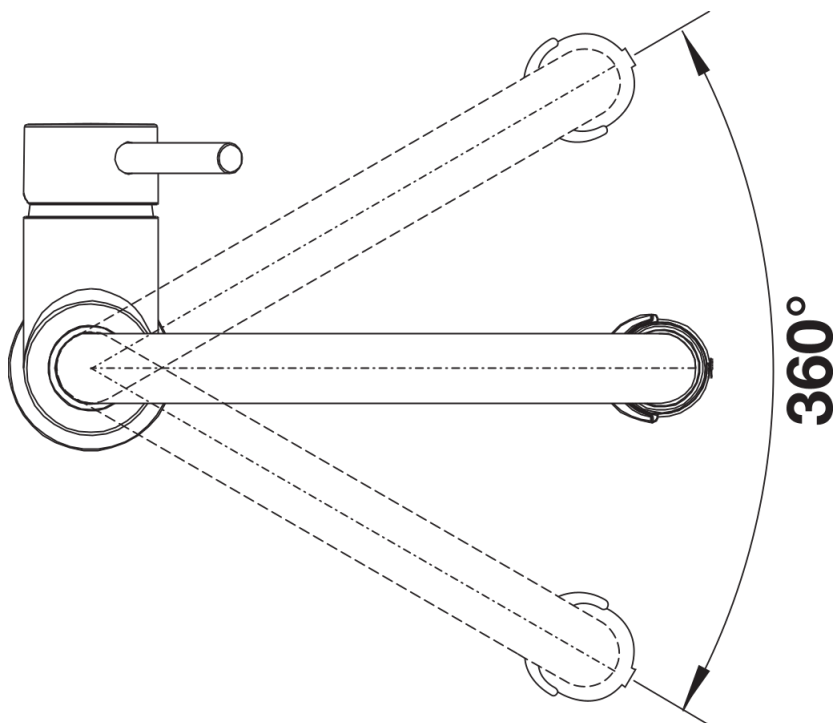

### Vantaggi

---

- Design classico ed estetica Semi-Profi
- Il tubo flessibile in gomma nera offre la massima libertà di movimento
- Doppio getto con arresto del flusso integrato: passaggio facile da flusso normale a getto
- Bloccaggio della doccetta con supporto magnetico
- Disponibile anche nelle finiture PVD steel e Nero Opaco

## Dotazione

---

- Girevole fino a 360°
- Diametro foro per Ø 35
- Dotato di cartuccia in ceramica-Flessibili da 450 mm con dado da 3/8" per una facile installazione
- Rompigetto brevettato per una marcata riduzione dei depositi di calcare
- Contropiastra di rinforzo per una maggiore stabilità
- Dotato di valvola di non-ritorno certificata EN 1717

## Dettagli

---

Intervallo di rotazione

Vista laterale