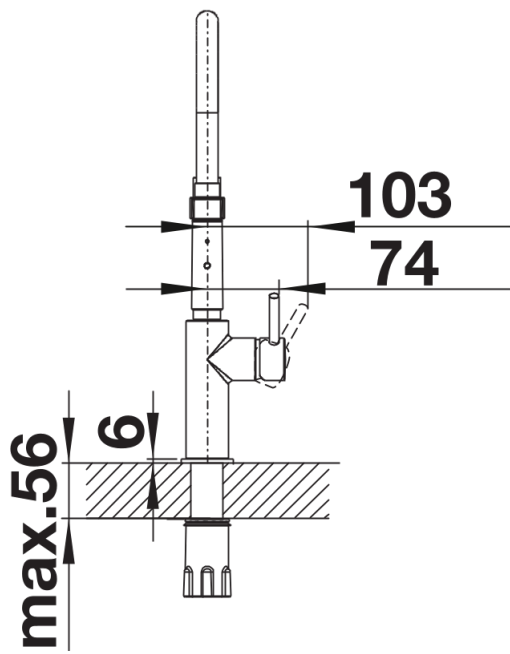

## Scheda tecnica del prodotto CATRIS-S Flexo

N. articolo 525791

## Dotazione

---

- Girevole fino a 360°
- Diametro foro per Ø 35
- Dotato di cartuccia in ceramica-Flessibili da 450 mm con dado da 3/8" per una facile installazione
- Rompigetto brevettato per una marcata riduzione dei depositi di calcare
- Contropiastra di rinforzo per una maggiore stabilità
- Dotato di valvola di non-ritorno certificata EN 1717

## Dettagli

---

Intervallo di rotazione

Vista laterale