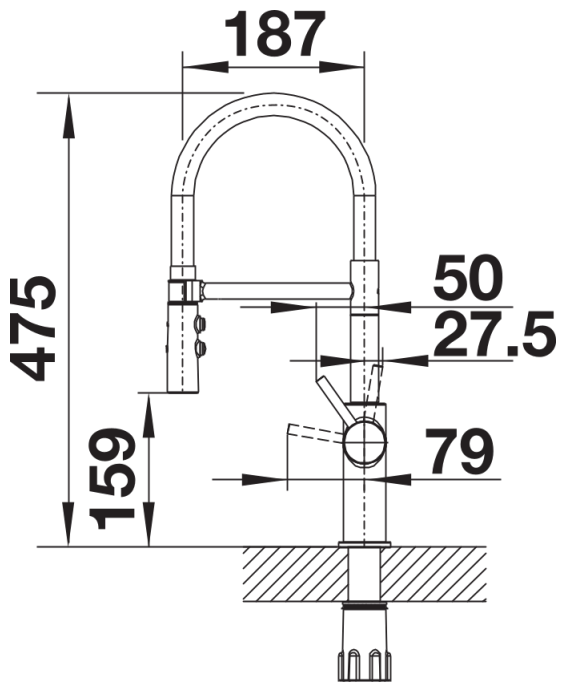

## Scheda tecnica del prodotto CATRIS-S Flexo

N. articolo 525791

## Dotazione

---

- Girevole fino a 360°
- Diametro foro per Ø 35
- Dotato di cartuccia in ceramica-Flessibili da 450 mm con dado da 3/8" per una facile installazione
- Rompigetto brevettato per una marcata riduzione dei depositi di calcare
- Contropiastra di rinforzo per una maggiore stabilità
- Dotato di valvola di non-ritorno certificata EN 1717

## Dettagli

---

Intervallo di rotazione

Vista laterale