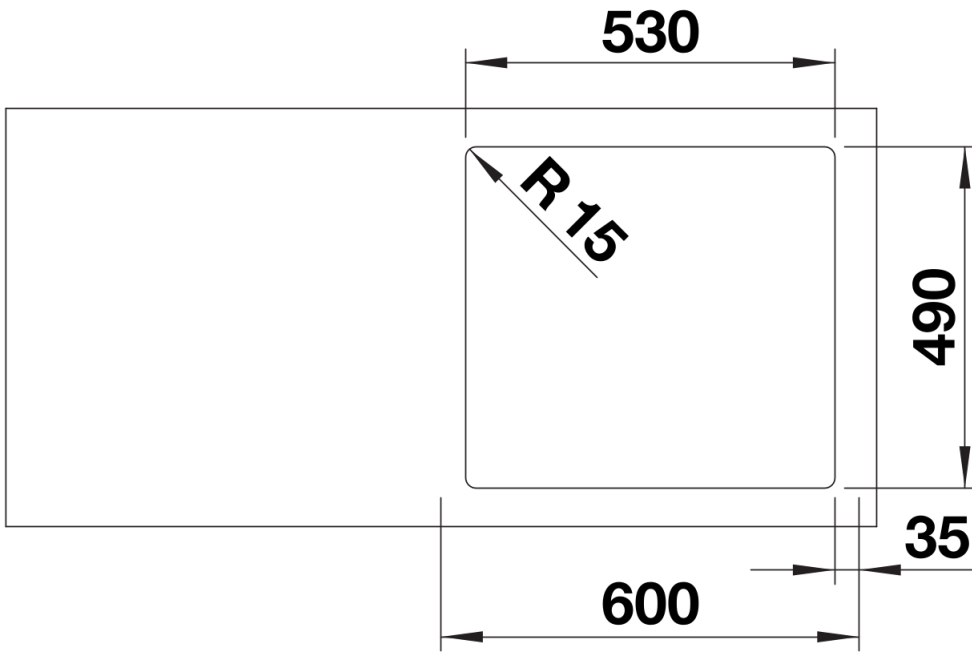

## Scheda tecnica del prodotto SUPRA 500-IF/A R12

N. articolo 526354

## Dotazione

---

- vasca con piletta da 3 ½"
- sifone e tappo a cestello

## Dettagli

---

Vista superiore

Foratur

Vista frontale

Vista laterale