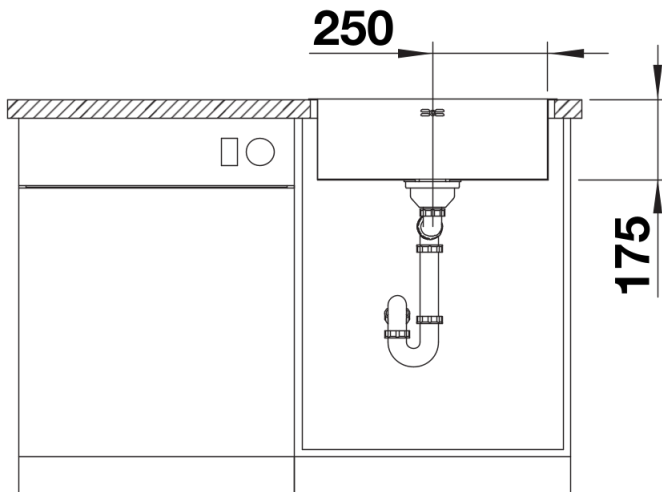

## Dotazione

---

- vasca con piletta da 3 ½"
- sifone e tappo a cestello

## Dettagli

---

Vista superiore

Foratur

Vista frontale

Vista laterale