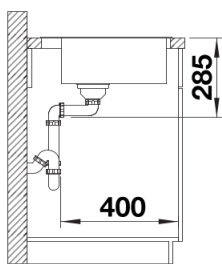

## Dotazione

---

- vasca con piletta da 3 ½"
- sifone e tappo a cestello

## Dettagli

---

Vista superiore

Foratur

Vista frontale

Vista laterale