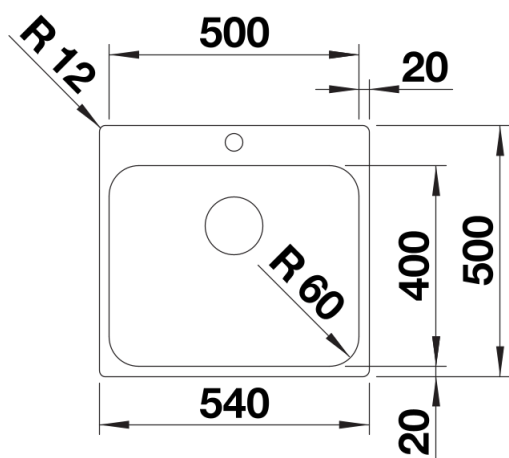

## Dotazione

---

- vasca con piletta da 3 ½"
- sifone e tappo a cestello

## Dettagli

---

Vista superiore

Foratur

Vista frontale

Vista laterale