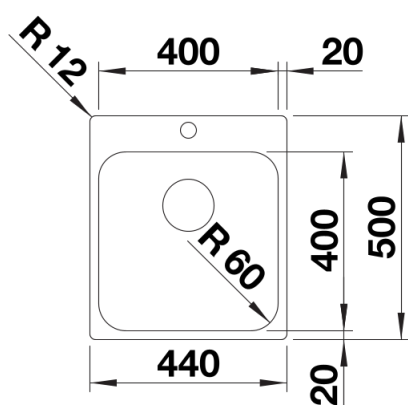

Scheda tecnica del prodotto SUPRA 400-IF/A R12

N. articolo 526352

Vantaggi

- Serie di lavelli versatile, che consente diverse innumerevoli combinazioni
- Per la combinazione personalizzata tra vasca principale e vasca supplementare
- Nuova versione con fascia miscelatore < / li>
- Elegante bordo piatto -IF, per incasso a filotop e sopratop
- Disponibili pratici accessori opzionali per integrarne la funzionalità

Dotazione

- vasca con piletta da 3 ½"
- sifone e tappo a cestello

Dettagli

Vista superiore

Foratur

Vista frontale

Vista laterale