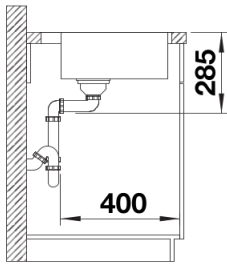

Dotazione

- vasca con piletta da 3 ½"
- sifone e tappo a cestello

Dettagli

Vista superiore

Foratur

Vista frontale

Vista laterale