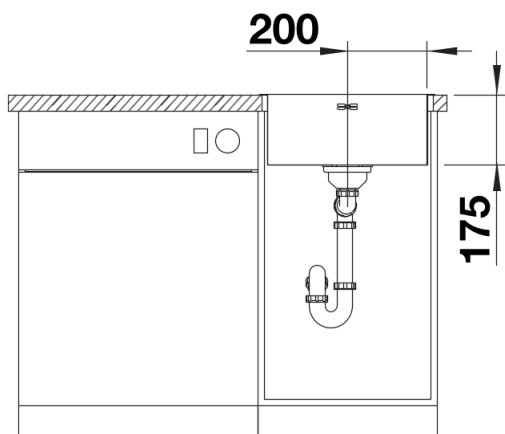

Scheda tecnica del prodotto SUPRA 400-IF/A R12

N. articolo 526352

Vantaggi

- Serie di lavelli versatile, che consente diverse innumerevoli combinazioni
- Per la combinazione personalizzata tra vasca principale e vasca supplementare
- Nuova versione con fascia miscelatore < / li>
- Elegante bordo piatto -IF, per incasso a filotop e sopratop
- Disponibili pratici accessori opzionali per integrarne la funzionalità

Dotazione

- vasca con piletta da 3 ½"
- sifone e tappo a cestello

Dettagli

Vista superiore

Foratur

Vista frontale

Vista laterale