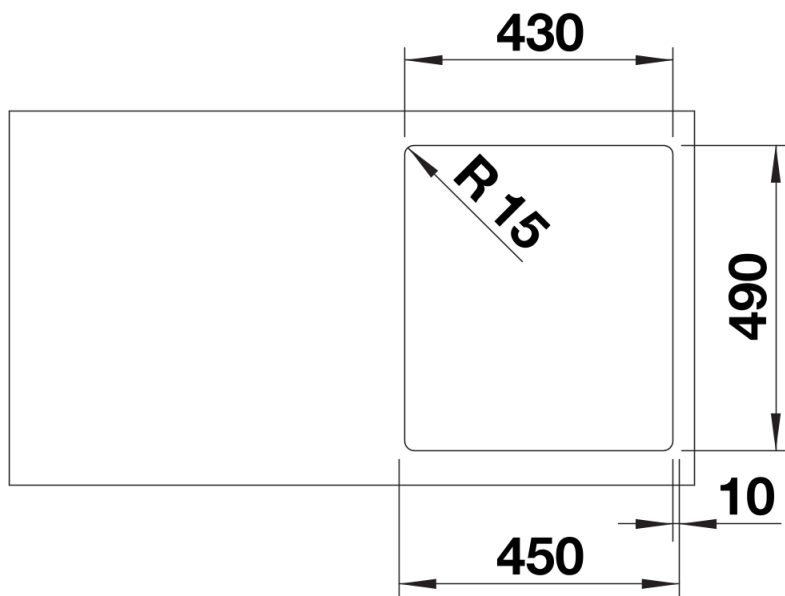

Scheda tecnica del prodotto SUPRA 400-IF/A R12

N. articolo 526352

Vantaggi

- Serie di lavelli versatile, che consente diverse innumerevoli combinazioni
- Per la combinazione personalizzata tra vasca principale e vasca supplementare
- Nuova versione con fascia miscelatore < / li>
- Elegante bordo piatto -IF, per incasso a filotop e sopratop
- Disponibili pratici accessori opzionali per integrarne la funzionalità

Dotazione

- vasca con piletta da 3 ½"
- sifone e tappo a cestello

Dettagli

Vista superiore

Foratur

Vista frontale

Vista laterale