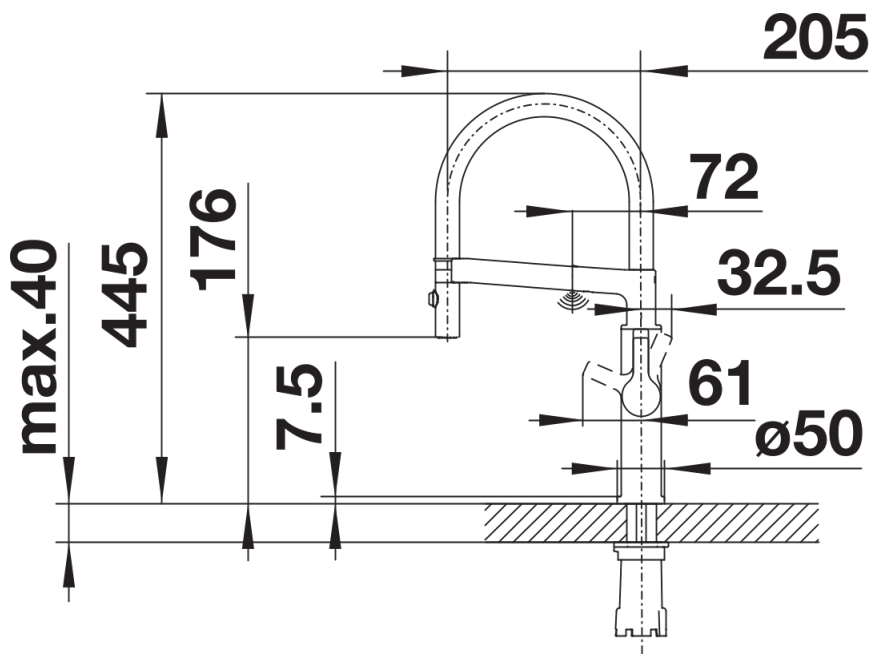

Scheda tecnica del prodotto SOLENTA-S Senso leva di sinistra

N. articolo 523127

Vantaggi

- Modalità manuale o con sensore di movimento
- Leva comando a sinistra per un abbinamento perfetto con la posizione della vasca a sinistra
- Variazione del getto: da flusso normale a doccia
- Finitura PVD steel - incredibile facilità di pulizia

Colori

Colori disponibili:

PVD steel

PVD PVD steel

Dotazione

- Predisposto per collegamento a 230 V
- Girevole fino a 140°
- Dotato di cartuccia in ceramica
- Flessibili da 450 mm con dado da $\frac{3}{8}$ " per una facile installazione
- Rompigetto brevettato per una marcata riduzione dei depositi di calcare
- Contropiastra di rinforzo per una maggiore stabilità
- Dotato di valvola di non-ritorno certificata EN 1717
- Certificato LGA
- Certificato DVGW

Dettagli

Intervallo di rotazione

Vista laterale