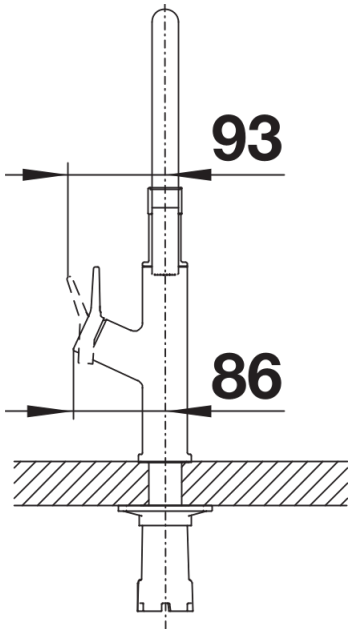

Scheda tecnica del prodotto SOLENTA-S Senso leva di sinistra

N. articolo 523127

Vantaggi

- Modalità manuale o con sensore di movimento
- Leva comando a sinistra per un abbinamento perfetto con la posizione della vasca a sinistra
- Variazione del getto: da flusso normale a doccia
- Finitura PVD steel - incredibile facilità di pulizia

Colori

Colori disponibili:

PVD steel

PVD PVD steel

Dotazione

- Predisposto per collegamento a 230 V
- Girevole fino a 140°
- Dotato di cartuccia in ceramica
- Flessibili da 450 mm con dado da $\frac{3}{8}$ " per una facile installazione
- Rompigetto brevettato per una marcata riduzione dei depositi di calcare
- Contropiastra di rinforzo per una maggiore stabilità
- Dotato di valvola di non-ritorno certificata EN 1717
- Certificato LGA
- Certificato DVGW

Dettagli

Intervallo di rotazione

Vista laterale