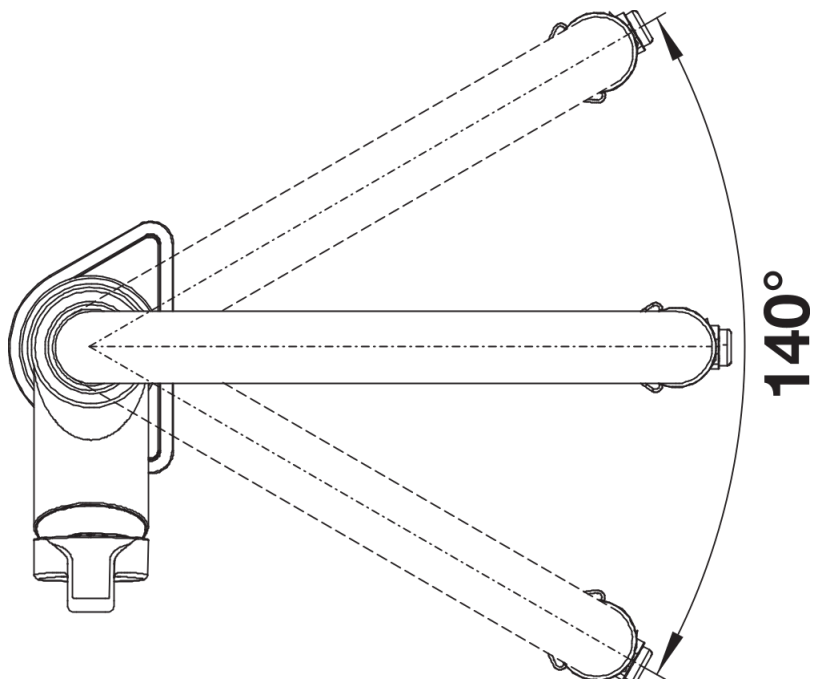

Scheda tecnica del prodotto SOLENTA-S Senso leva di sinistra

N. articolo 523127

Vantaggi

- Modalità manuale o con sensore di movimento
- Leva comando a sinistra per un abbinamento perfetto con la posizione della vasca a sinistra
- Variazione del getto: da flusso normale a doccia
- Finitura PVD steel - incredibile facilità di pulizia

Colori

Colori disponibili:

PVD steel

PVD PVD steel

Dotazione

- Predisposto per collegamento a 230 V
- Girevole fino a 140°
- Dotato di cartuccia in ceramica
- Flessibili da 450 mm con dado da $\frac{3}{8}$ " per una facile installazione
- Rompigetto brevettato per una marcata riduzione dei depositi di calcare
- Contropiastra di rinforzo per una maggiore stabilità
- Dotato di valvola di non-ritorno certificata EN 1717
- Certificato LGA
- Certificato DVGW

Dettagli

Intervallo di rotazione

Vista laterale