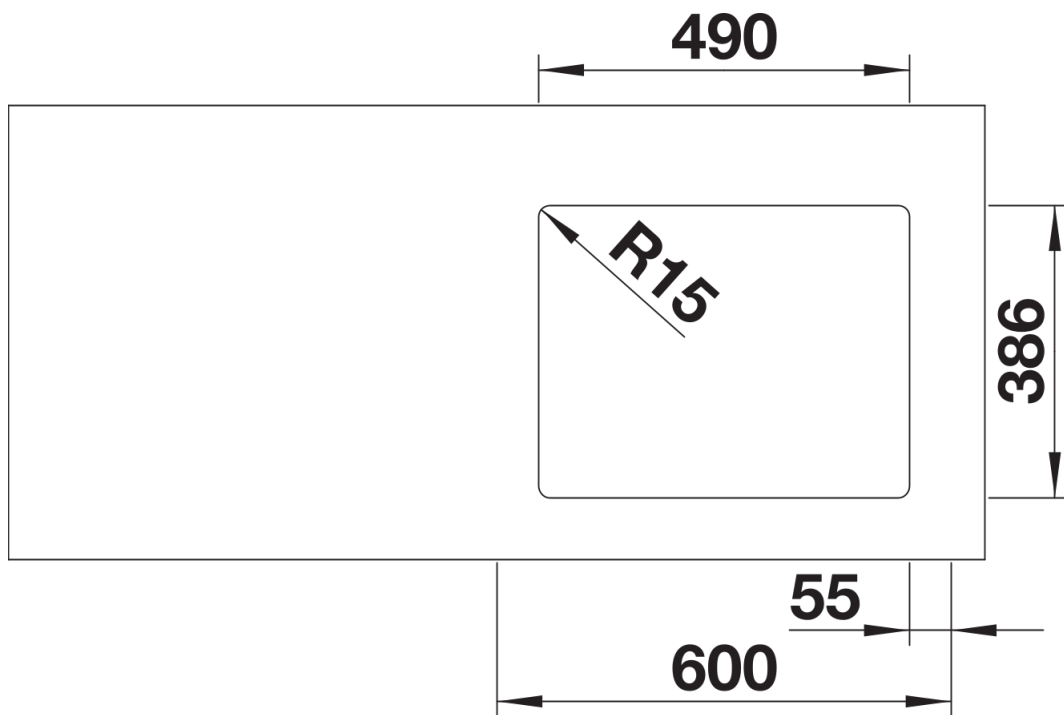

Scheda tecnica del prodotto ETAGON 500-U

N. articolo 525149

Vantaggi

- Ampia area di lavaggio dal minimo ingombro
- Il gradino integrato crea un livello di funzionalità aggiuntivo
- Barre ETAGON in acciaio inox in dotazione
- Scarico infino e troppopieno rettangolare integrati

Colori

Colori disponibili:

- nero
- basalto
- bianco cristallo lucido
- Magnolia Cristallo

Ceramica PuraPlus bianco cristallo lucido

Dotazione

- vasca con piletta da 3 ½"
- tappo a cestello InFino
- coppia di barre in acciaio inox e sifone

Dettagli

Vista superiore

Foratur

Vista frontale

Vista laterale