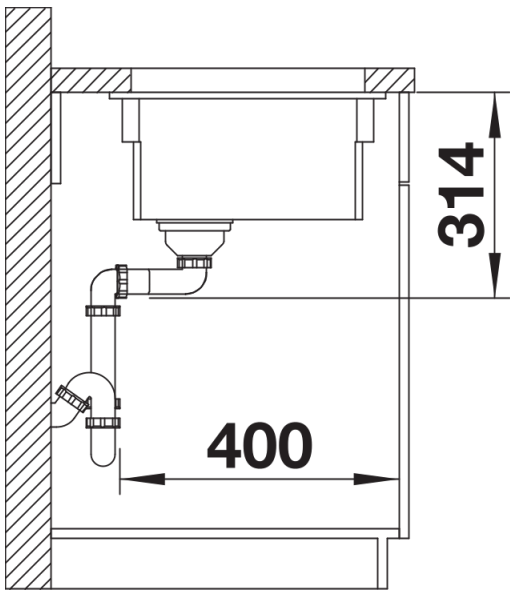

Scheda tecnica del prodotto ETAGON 500-U

N. articolo 525149

Vantaggi

- Ampia area di lavaggio dal minimo ingombro
- Il gradino integrato crea un livello di funzionalità aggiuntivo
- Barre ETAGON in acciaio inox in dotazione
- Scarico infino e troppopieno rettangolare integrati

Dettagli

Vista superiore

Foratur

Vista frontale

Vista laterale