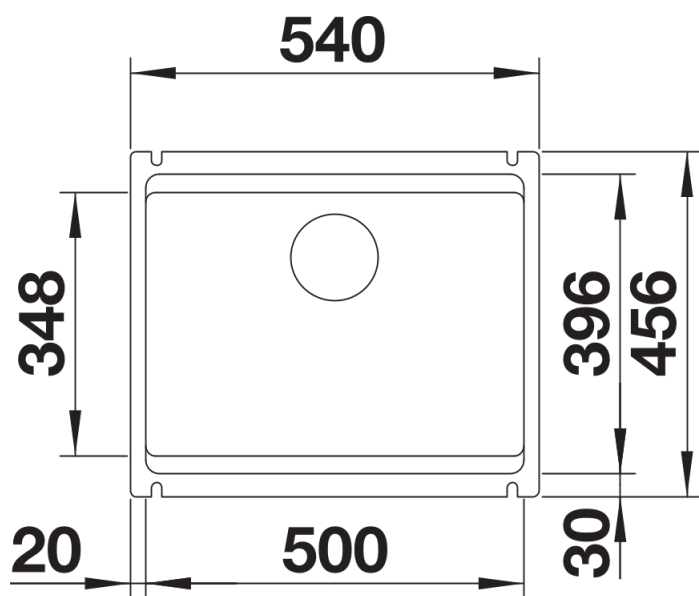

Scheda tecnica del prodotto ETAGON 500-U

N. articolo 525149

Vantaggi

- Ampia area di lavaggio dal minimo ingombro
- Il gradino integrato crea un livello di funzionalità aggiuntivo
- Barre ETAGON in acciaio inox in dotazione
- Scarico infino e troppopieno rettangolare integrati

Dettagli

Vista superiore

Foratur

Vista frontale

Vista laterale