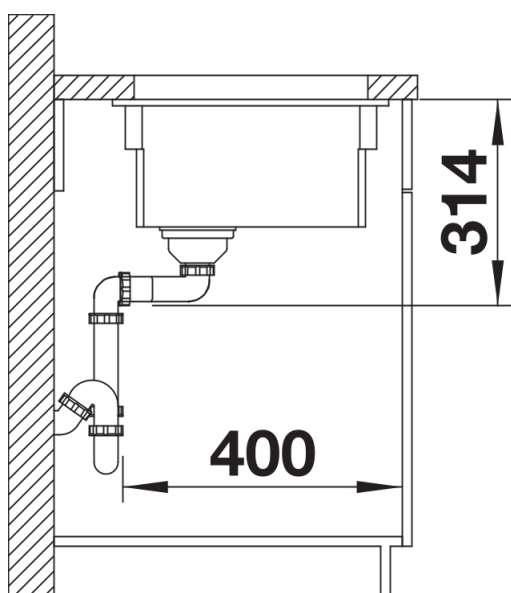

Scheda tecnica del prodotto ETAGON 500-U

N. articolo 525149

Vantaggi

- Ampia area di lavaggio dal minimo ingombro
- Il gradino integrato crea un livello di funzionalità aggiuntivo
- Barre ETAGON in acciaio inox in dotazione
- Scarico infino e troppopieno rettangolare integrati

Dettagli

Vista superiore

Foratur

Vista frontale

Vista laterale