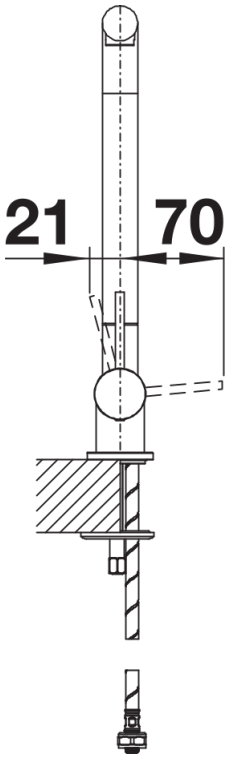

Scheda tecnica del prodotto LARESSA-F leva di sinistra

N. articolo 521546

Vantaggi

- Con un solo gesto, BLANCO LARESSA-F si piega in avanti, e la finestra è libera
- Leva comandi a sinistra per lavelli con vasca a destra
- Distanza minima tra lavello e finestra: 6,5 cm

Colori

Colori disponibili:
cromato

galvanico cromato

Informazioni per la progettazione

- Distanza minima tra lavello e finestra: 6,5 cm

Dotazione

- -Miscelatore abbattibile
- Girevole fino a 360°
- Dimensione diametro foro per miscelatore: 35 mm
- Dotato di cartuccia in ceramica
- Flessibili da 350 mm con dado da $\frac{3}{8}$ " per una facile installazione
- Rompigetto brevettato per una marcata riduzione dei depositi di calcare
- Contropiastra di rinforzo per una maggiore stabilità
- Certificato LGA
- Certificato DVGW

Dettagli

Intervallo di rotazione

Vista laterale