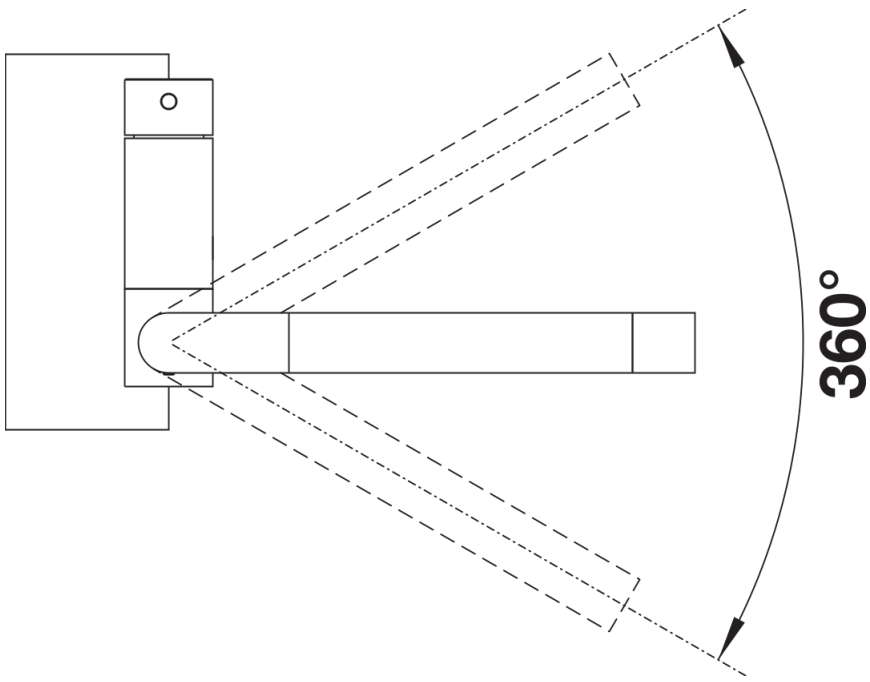

Scheda tecnica del prodotto LARESSA-F leva di sinistra

N. articolo 521546

Vantaggi

- Con un solo gesto, BLANCO LARESSA-F si piega in avanti, e la finestra è libera
- Leva comandi a sinistra per lavelli con vasca a destra
- Distanza minima tra lavello e finestra: 6,5 cm

Colori

Colori disponibili:
cromato

galvanico cromato

Informazioni per la progettazione

- Distanza minima tra lavello e finestra: 6,5 cm

Dotazione

- -Miscelatore abbattibile
- Girevole fino a 360°
- Dimensione diametro foro per miscelatore: 35 mm
- Dotato di cartuccia in ceramica
- Flessibili da 350 mm con dado da $\frac{3}{8}$ " per una facile installazione
- Rompigetto brevettato per una marcata riduzione dei depositi di calcare
- Contropiastra di rinforzo per una maggiore stabilità
- Certificato LGA
- Certificato DVGW

Dettagli

Intervallo di rotazione

Vista laterale