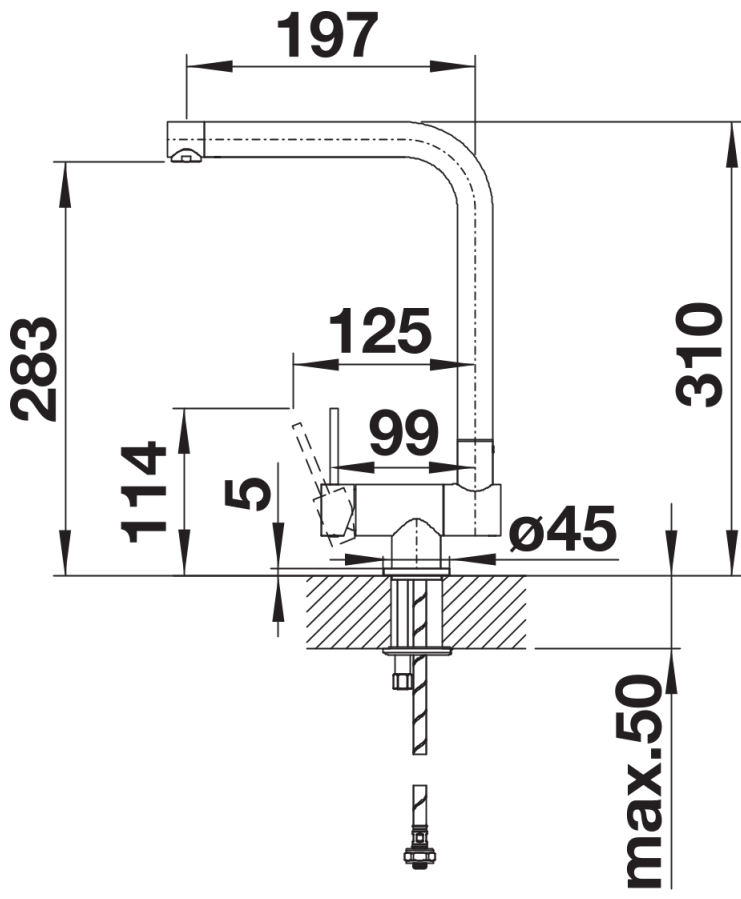

Scheda tecnica del prodotto LARESSA-F leva di sinistra

N. articolo 521546

Vantaggi

- Con un solo gesto, BLANCO LARESSA-F si piega in avanti, e la finestra è libera
- Leva comandi a sinistra per lavelli con vasca a destra
- Distanza minima tra lavello e finestra: 6,5 cm

Colori

Colori disponibili:
cromato

galvanico cromato

Informazioni per la progettazione

- Distanza minima tra lavello e finestra: 6,5 cm

Dotazione

- -Miscelatore abbattibile
- Girevole fino a 360°
- Dimensione diametro foro per miscelatore: 35 mm
- Dotato di cartuccia in ceramica
- Flessibili da 350 mm con dado da $\frac{3}{8}$ " per una facile installazione
- Rompigetto brevettato per una marcata riduzione dei depositi di calcare
- Contropiastra di rinforzo per una maggiore stabilità
- Certificato LGA
- Certificato DVGW

Dettagli

Intervallo di rotazione

Vista laterale