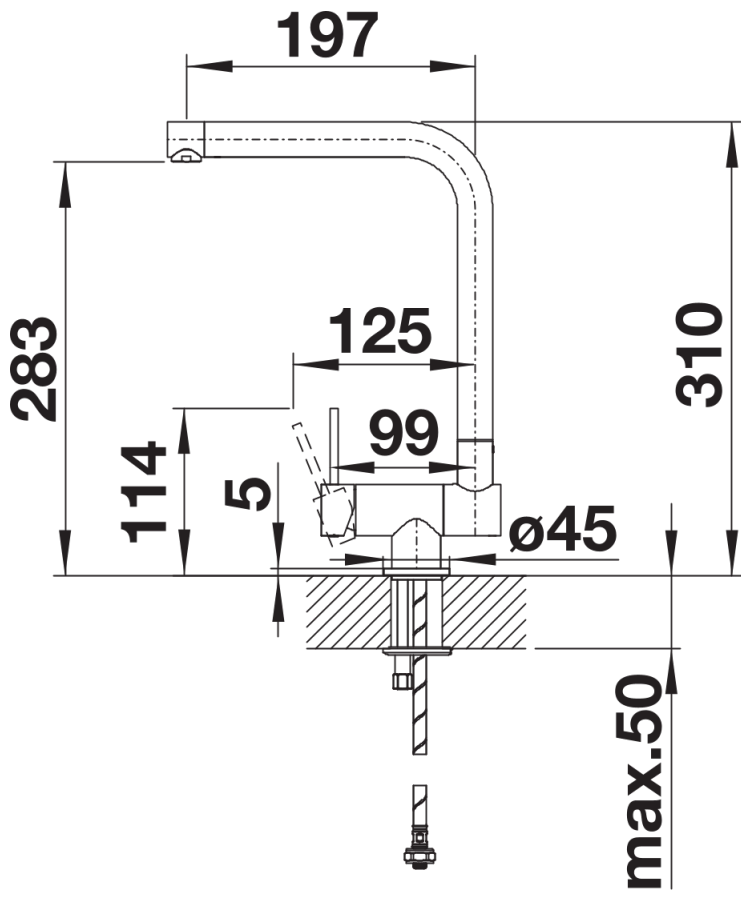

## Scheda tecnica del prodotto LARESSA-F Leva destra

N. articolo 521545

## Informazioni per la progettazione

---

- Distanza minima tra lavello e finestra: 6,5 cm

## Dotazione

---

- Miscelatore abbattibile
- Girevole fino a 360°
- Dimensione diametro foro per miscelatore: 35 mm
- Dotato di cartuccia in ceramica
- Flessibili da 350 mm con dado da  $\frac{3}{8}$ " per una facile installazione
- Rompigetto brevettato per una marcata riduzione dei depositi di calcare
- Contropiastra di rinforzo per una maggiore stabilità
- Certificato LGA
- Certificato DVGW

## Dettagli

---

Intervallo di rotazione

Vista laterale