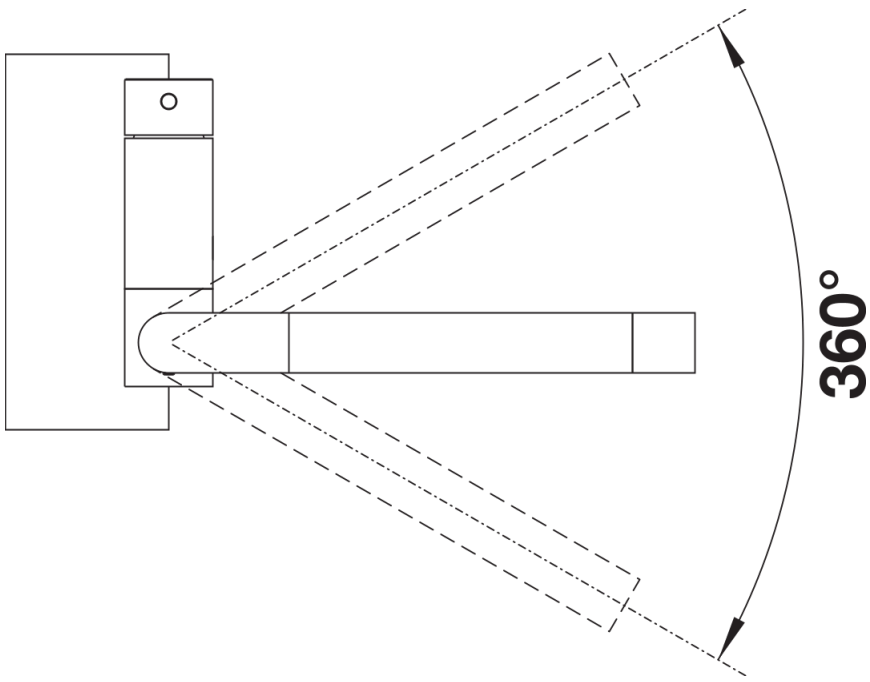

### Vantaggi

---

- Con un solo gesto, BLANCO LARESSA-F si piega in avanti, e la finestra è libera
- Leva comandi a destra per lavelli con vasca a sinistra
- Distanza minima tra lavello e finestra: 6,5 cm

## Informazioni per la progettazione

---

- Distanza minima tra lavello e finestra: 6,5 cm

## Dotazione

---

- Miscelatore abbattibile
- Girevole fino a 360°
- Dimensione diametro foro per miscelatore: 35 mm
- Dotato di cartuccia in ceramica
- Flessibili da 350 mm con dado da  $\frac{3}{8}$ " per una facile installazione
- Rompigetto brevettato per una marcata riduzione dei depositi di calcare
- Contropiastra di rinforzo per una maggiore stabilità
- Certificato LGA
- Certificato DVGW

## Dettagli

---

Intervallo di rotazione

Vista laterale