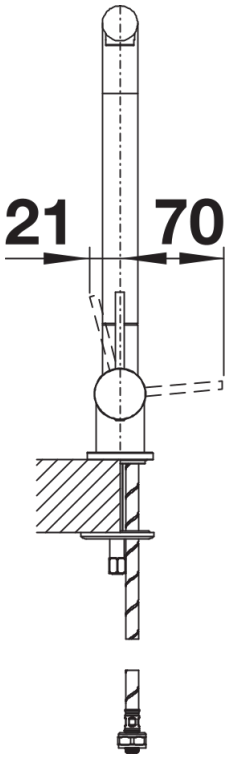

## Scheda tecnica del prodotto LARESSA-F Leva destra

N. articolo 521545

## Informazioni per la progettazione

---

- Distanza minima tra lavello e finestra: 6,5 cm

## Dotazione

---

- Miscelatore abbattibile
- Girevole fino a 360°
- Dimensione diametro foro per miscelatore: 35 mm
- Dotato di cartuccia in ceramica
- Flessibili da 350 mm con dado da  $\frac{3}{8}$ " per una facile installazione
- Rompigetto brevettato per una marcata riduzione dei depositi di calcare
- Contropiastra di rinforzo per una maggiore stabilità
- Certificato LGA
- Certificato DVGW

## Dettagli

---

Intervallo di rotazione

Vista laterale