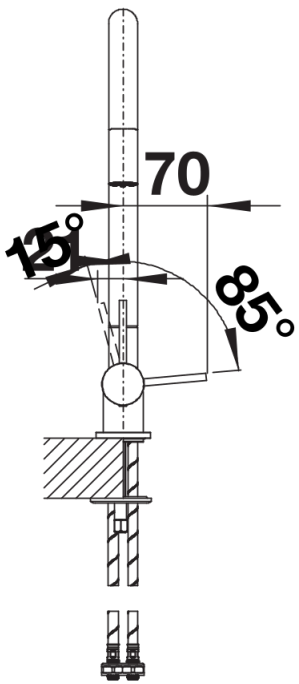

Scheda tecnica del prodotto CORESSA-F Leva destra

N. articolo 521543

Vantaggi

- Miscelatore abbattibile per installazione sottofinestra
- Con leva comandi a destra
- Distanza minima tra lavello e finestra: 6,5 cm

Colori

Colori disponibili:

cromato

galvanico cromato

Informazioni per la progettazione

- Distanza minima tra lavello e finestra: 6,5 cm

Dotazione

- Girevole sino a 360°
- Diametro foro per miscelatore: 35 mm
- Dotato di cartuccia in ceramica
- Filtri di depurazione non in dotazione
- Flessibili da 450 mm con dado da $\frac{3}{8}$ " per una facile installazione
- Rompigetto brevettato per una marcata riduzione dei depositi di calcare
- Contropiastra di rinforzo per una maggiore stabilità
- Certificato LGA
- Certificato DVGW

Dettagli

Intervallo di rotazione

Vista laterale