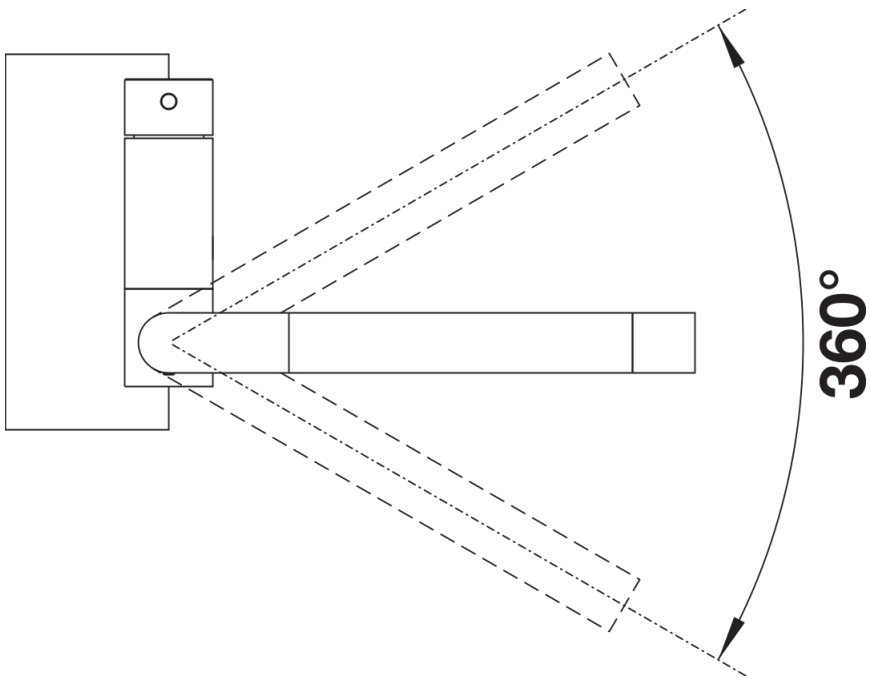

Scheda tecnica del prodotto CORESSA-F Leva destra

N. articolo 521543

Vantaggi

- Miscelatore abbattibile per installazione sottofinestra
- Con leva comandi a destra
- Distanza minima tra lavello e finestra: 6,5 cm

Colori

Colori disponibili:

cromato

galvanico cromato

Informazioni per la progettazione

- Distanza minima tra lavello e finestra: 6,5 cm

Dotazione

- Girevole sino a 360°
- Diametro foro per miscelatore: 35 mm
- Dotato di cartuccia in ceramica
- Filtri di depurazione non in dotazione
- Flessibili da 450 mm con dado da $\frac{3}{8}$ " per una facile installazione
- Rompigetto brevettato per una marcata riduzione dei depositi di calcare
- Contropiastra di rinforzo per una maggiore stabilità
- Certificato LGA
- Certificato DVGW

Dettagli

Intervallo di rotazione

Vista laterale