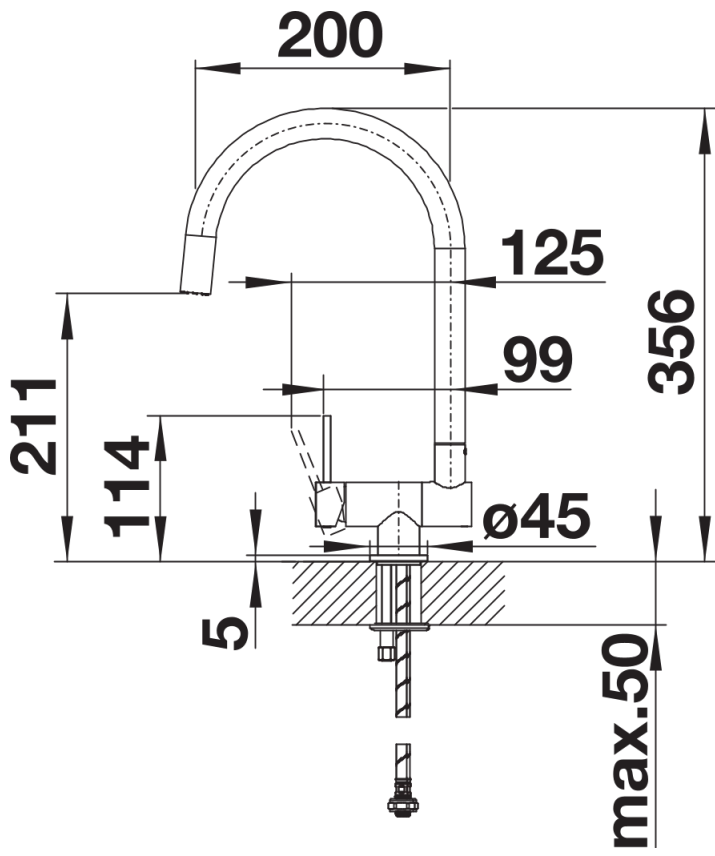

Scheda tecnica del prodotto CORESSA-F Leva destra

N. articolo 521543

Vantaggi

- Miscelatore abbattibile per installazione sottofinestra
- Con leva comandi a destra
- Distanza minima tra lavello e finestra: 6,5 cm

Colori

Colori disponibili:

cromato

galvanico cromato

Informazioni per la progettazione

- Distanza minima tra lavello e finestra: 6,5 cm

Dotazione

- Girevole sino a 360°
- Diametro foro per miscelatore: 35 mm
- Dotato di cartuccia in ceramica
- Filtri di depurazione non in dotazione
- Flessibili da 450 mm con dado da $\frac{3}{8}$ " per una facile installazione
- Rompigetto brevettato per una marcata riduzione dei depositi di calcare
- Contropiastra di rinforzo per una maggiore stabilità
- Certificato LGA
- Certificato DVGW

Dettagli

Intervallo di rotazione

Vista laterale